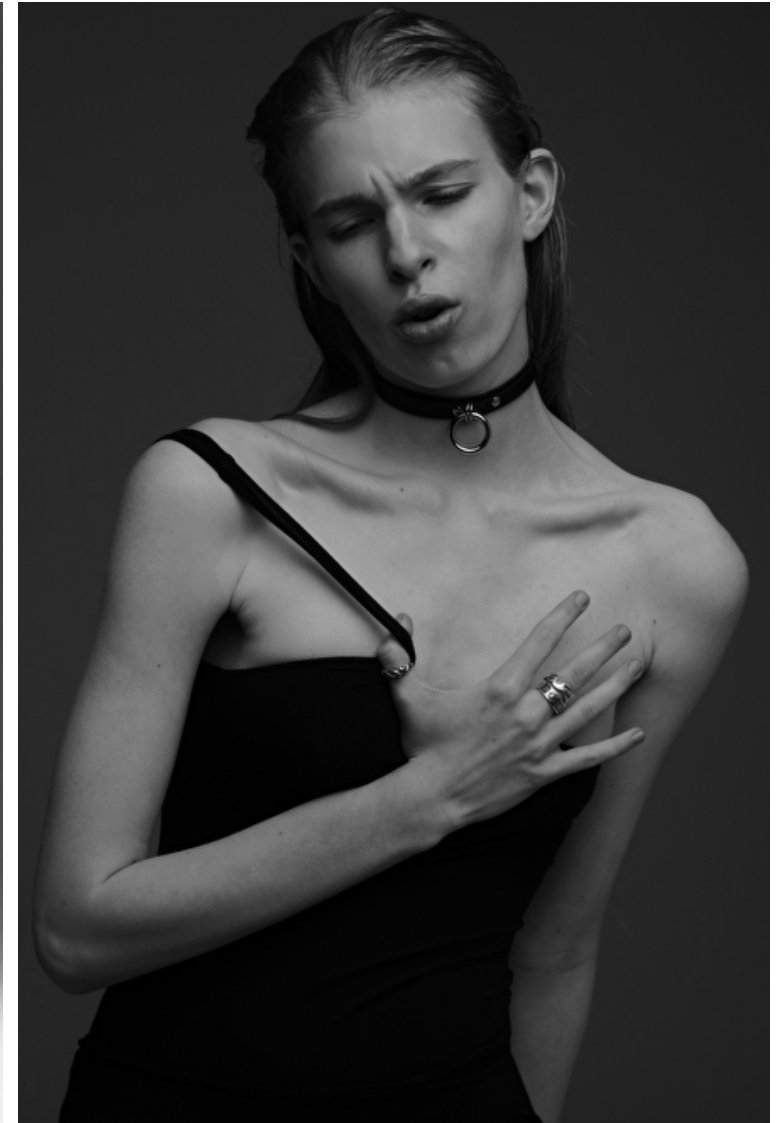

Height 177cm / 5' 9.5"

Bust 83cm / 32.5"

Waist 61cm / 24"

Hips 88cm / 34.5"

Shoes EU/US/UK 39 / 8 / 6

Eyes Blue grey

Hair Blond

Victoria Volt