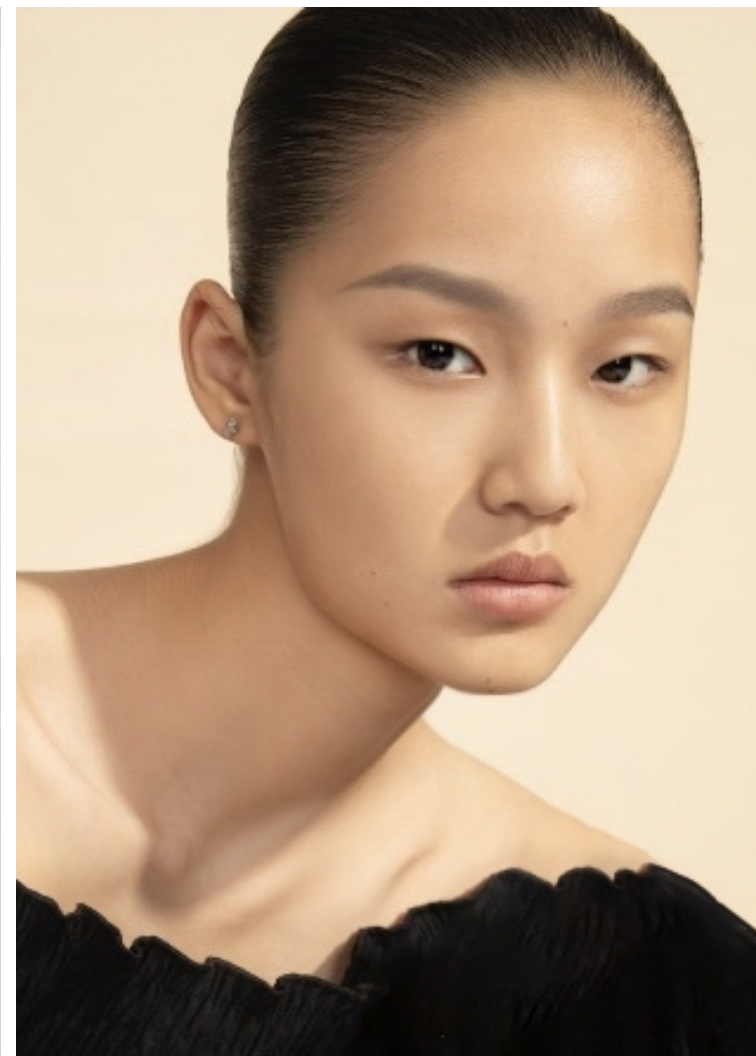

Height 177cm / 5' 9.5"

Bust 77cm / 30.5"

Waist 58cm / 23"

Hips 85cm / 33.5"

Shoes EU/US/UK 36 / 6 / 3

Eyes Black

Hair Black

Select