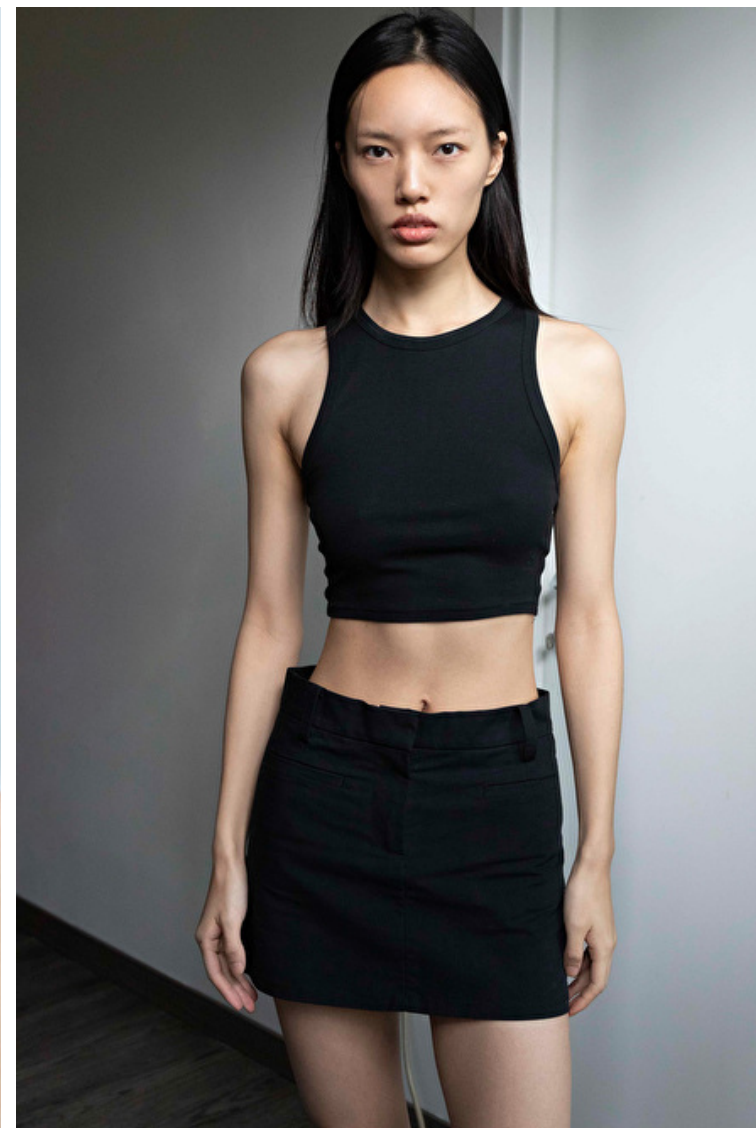

Bust 78cm / 30.5"

Waist 60cm / 23.5"

Hips 88cm / 34.5"

Shoes EU/US/UK 39 / 8 / 6

Eyes Brown

Hair Black

Ziyi

Height 177cm / 5' 9.5"