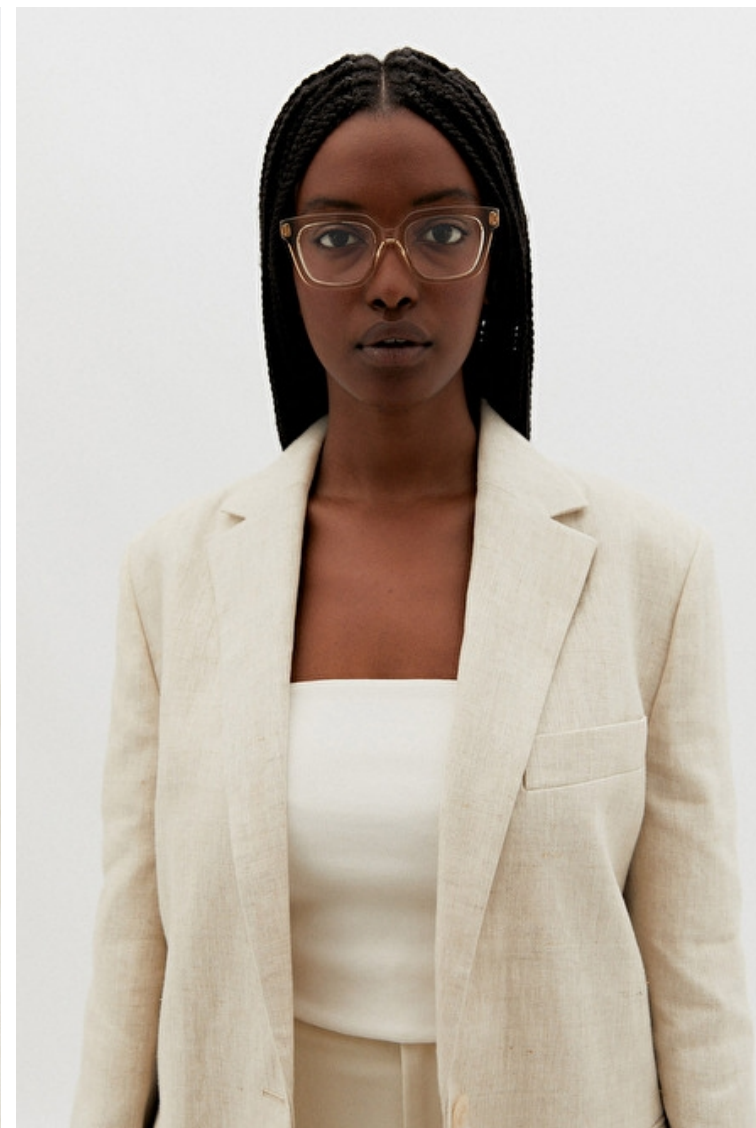

Adel Berhe

Height 171cm / 5' 7.5"

Bust 84cm / 33"

Waist 69cm / 27"

Hips 95cm / 37.5"

Shoes EU/US/UK 39 / 8 / 6

Eyes Brown

Hair Black