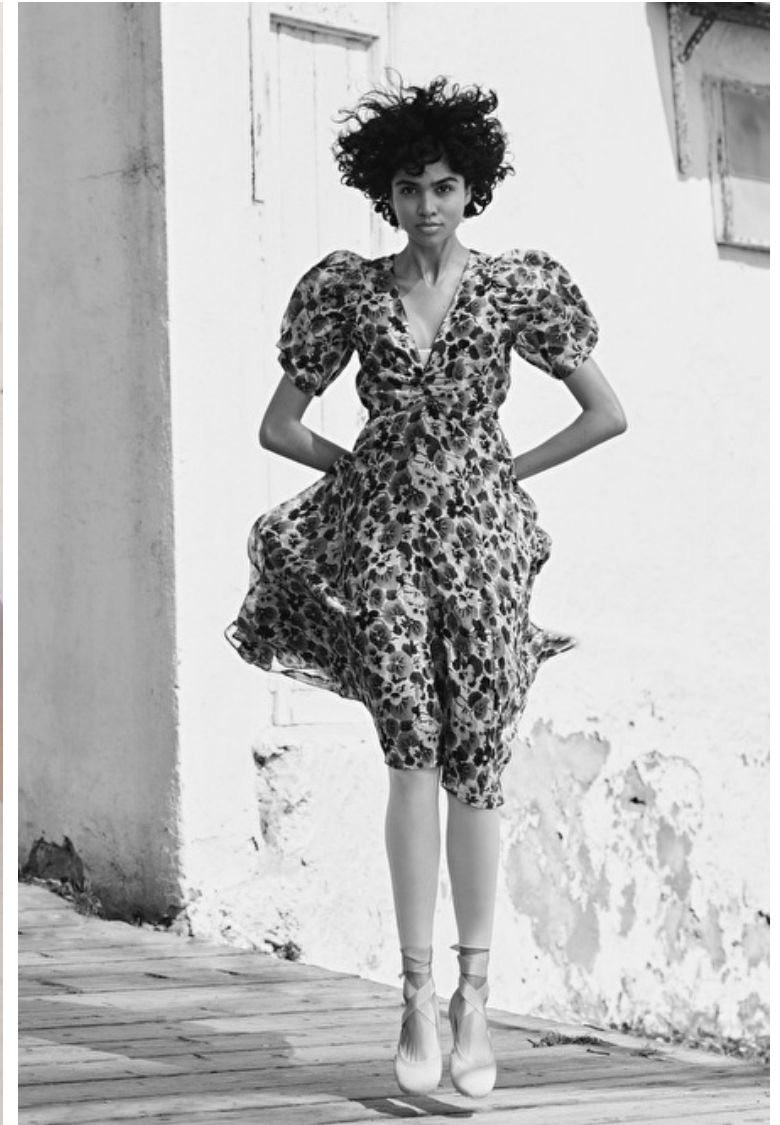

Modellink

Vasagatan 16, Goteborg, 41124, Goteborg, Sweden
Phone: 031-13 15 33 **Email:** info@modellink.se **Website:** <http://modellink.se/>

Alejandra Dusol

Height 177cm / 5' 9.5"

Bust 81cm / 32"

Waist 58cm / 23"

Hips 88cm / 34.5"

Shoes EU/US/UK 39 / 8 / 6

Eyes Brown

Hair Brown

Cup B