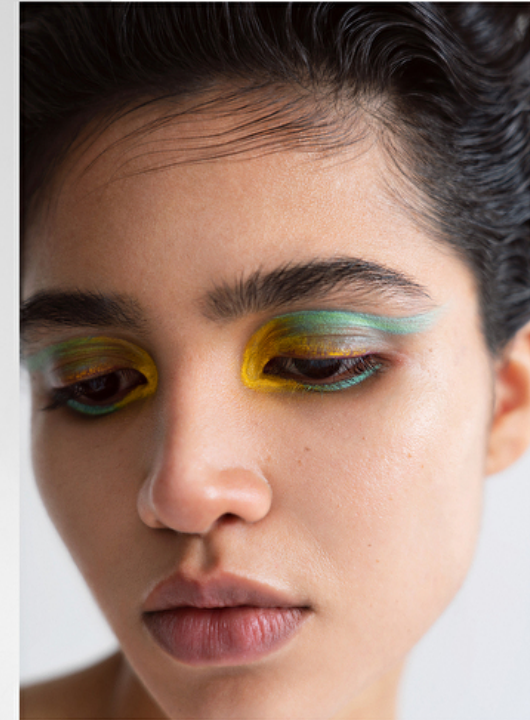

Modellink

Vasagatan 16, Goteborg, 41124, Goteborg, Sweden
Phone: 031-13 15 33 **Email:** info@modellink.se **Website:** http://modellink.se/

Alejandra Dusol

Height 177cm / 5' 9.5"

Bust 81cm / 32"

Waist 58cm / 23"

Hips 88cm / 34.5"

Shoes EU/US/UK 39 / 8 / 6

Eyes Brown

Hair Brown

Cup B