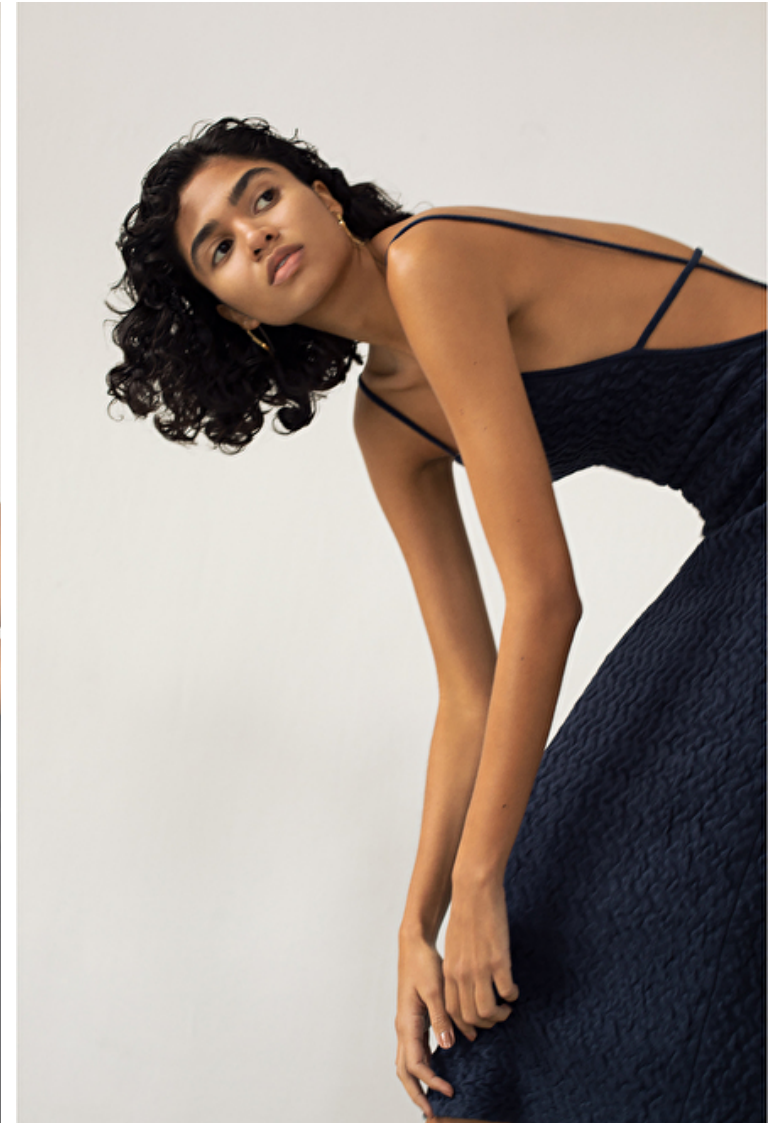

Modellink

Vasagatan 16, Goteborg, 41124, Goteborg, Sweden
Phone: 031-13 15 33 **Email:** info@modellink.se **Website:** <http://modellink.se/>

Alejandra Dusol

Height 177cm / 5' 9.5"

Bust 81cm / 32"

Waist 58cm / 23"

Hips 88cm / 34.5"

Shoes EU/US/UK 39 / 8 / 6

Eyes Brown

Hair Brown

Cup B