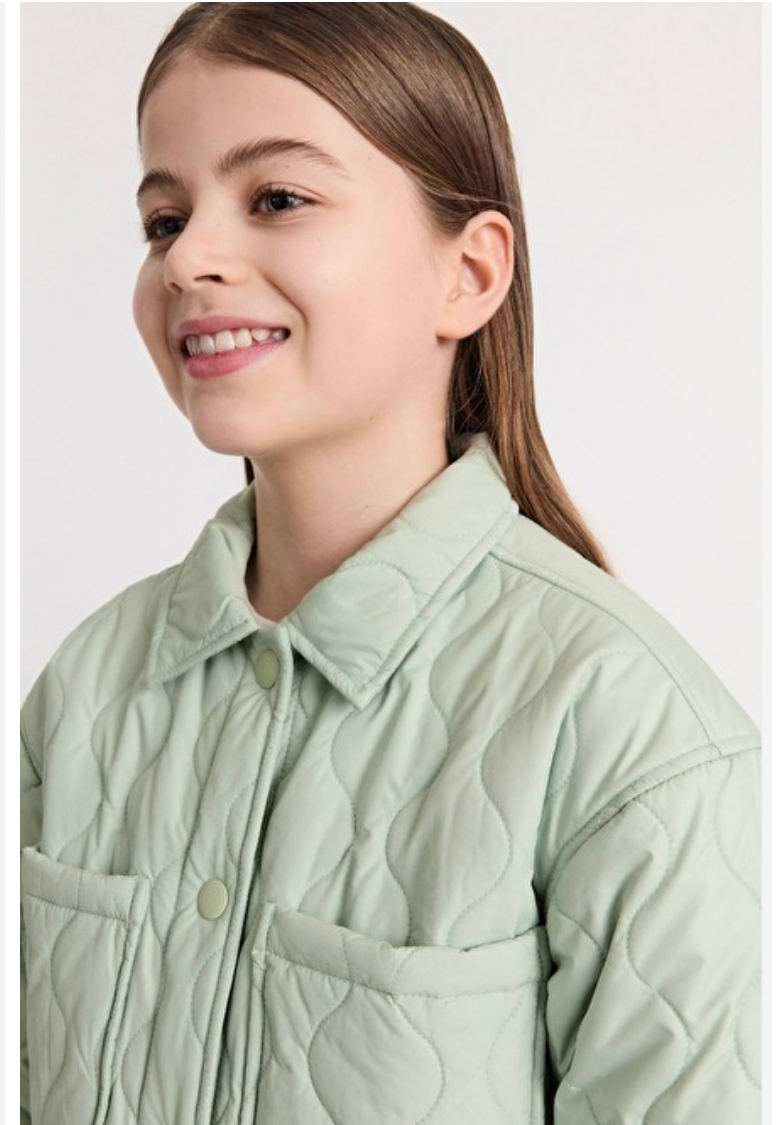

## Alice 160

Height 160cm / 5' 3.0"

Size EU/US 37

Shoes EU/US/UK 36 / 3

Eyes Blue

Hair Brown