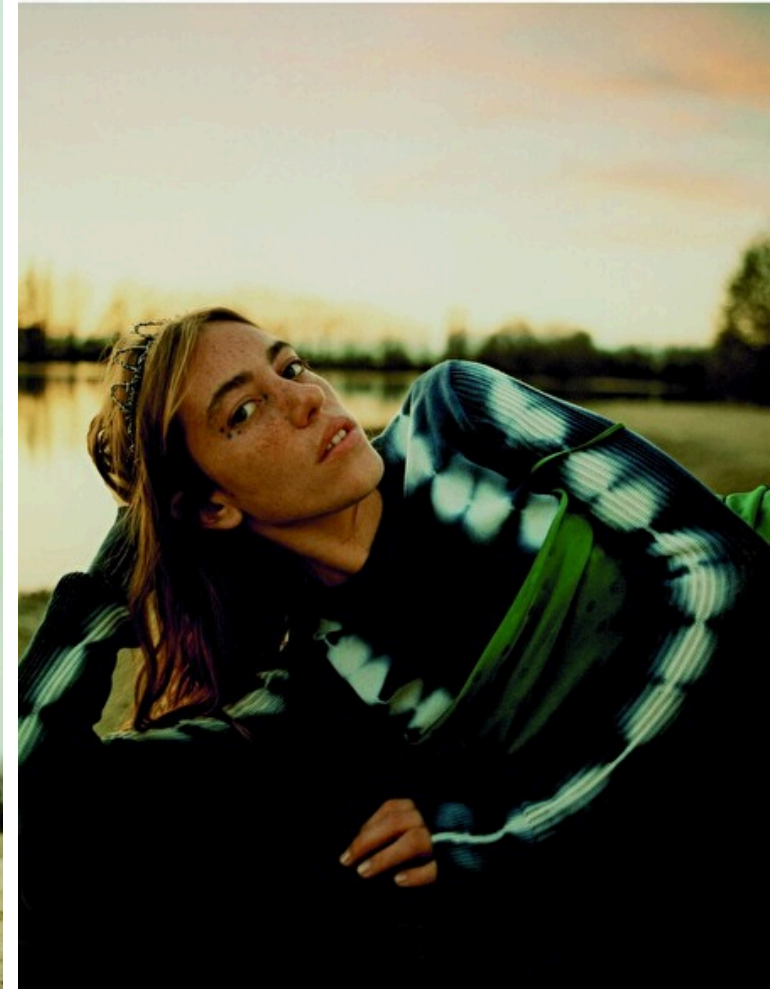

Modellink

Vasagatan 16, Goteborg, 41124, Goteborg, Sweden
Phone: 031-13 15 33 Email: info@modellink.se Website: http://modellink.se/

Alice Sofia

Height 176cm / 5' 9.5"

Bust 82cm / 32.5"

Waist 60cm / 23.5"

Hips 91cm / 36"

Shoes EU/US/UK 39 / 8 / 6

Eyes Hazel

Hair Brown