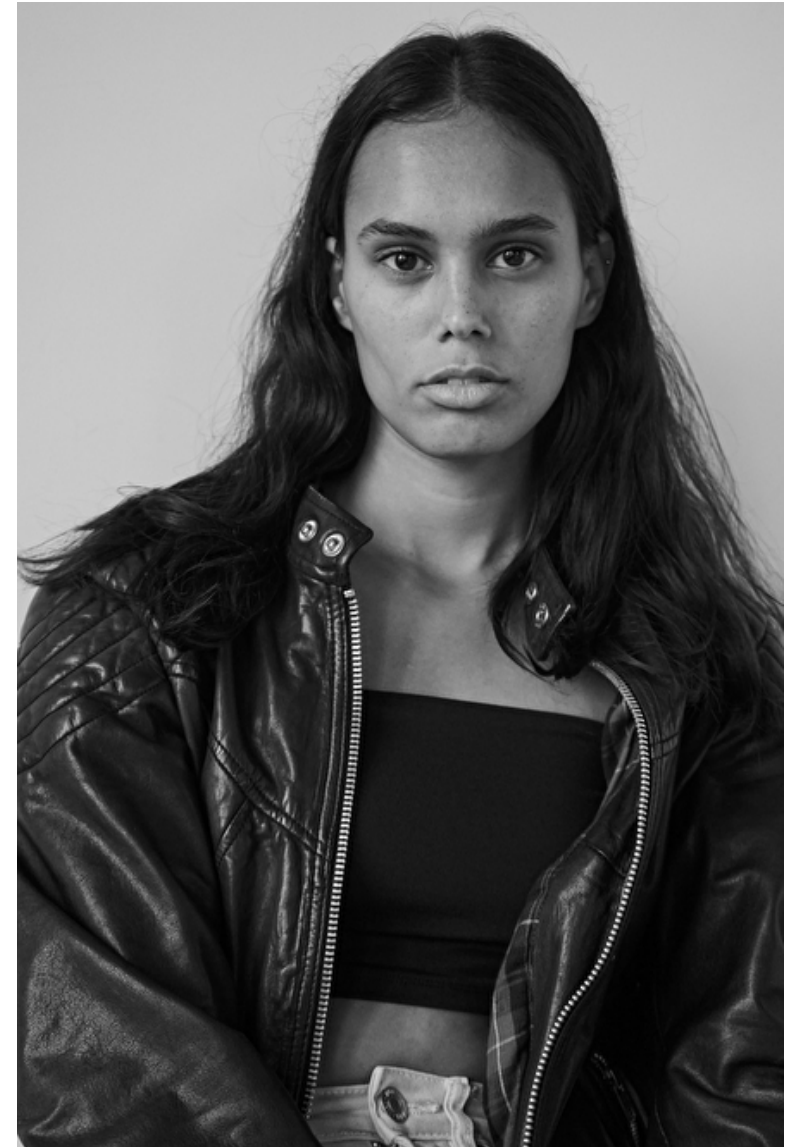

## Alicia

Height 177cm / 5' 9.5"

Bust 78cm / 30.5"

Waist 62cm / 24.5"

Hips 89cm / 35"

Shoes EU/US/UK 39 / 8 / 6

Eyes Brown

Hair Dark brown