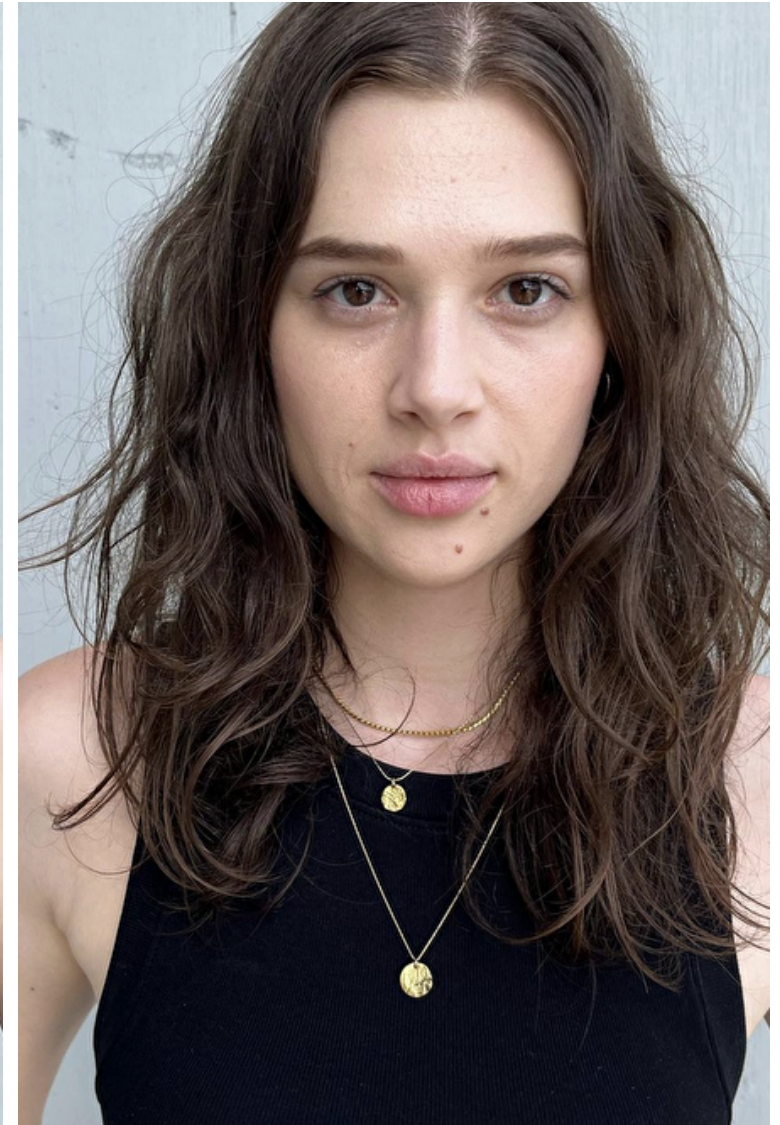

Modellink

Vasagatan 16, Goteborg, 41124, Goteborg, Sweden
Phone: 031-13 15 33 **Email:** info@modellink.se **Website:** <http://modellink.se/>

Anais Pouliot

Height 176cm / 5' 9.5"

Size EU/US 34 / 4

Bust 81cm / 32"

Waist 66cm / 26"

Hips 89cm / 35"

Shoes EU/US/UK 38.5 / 7.5 / 5

Eyes Brown

Hair Light brown