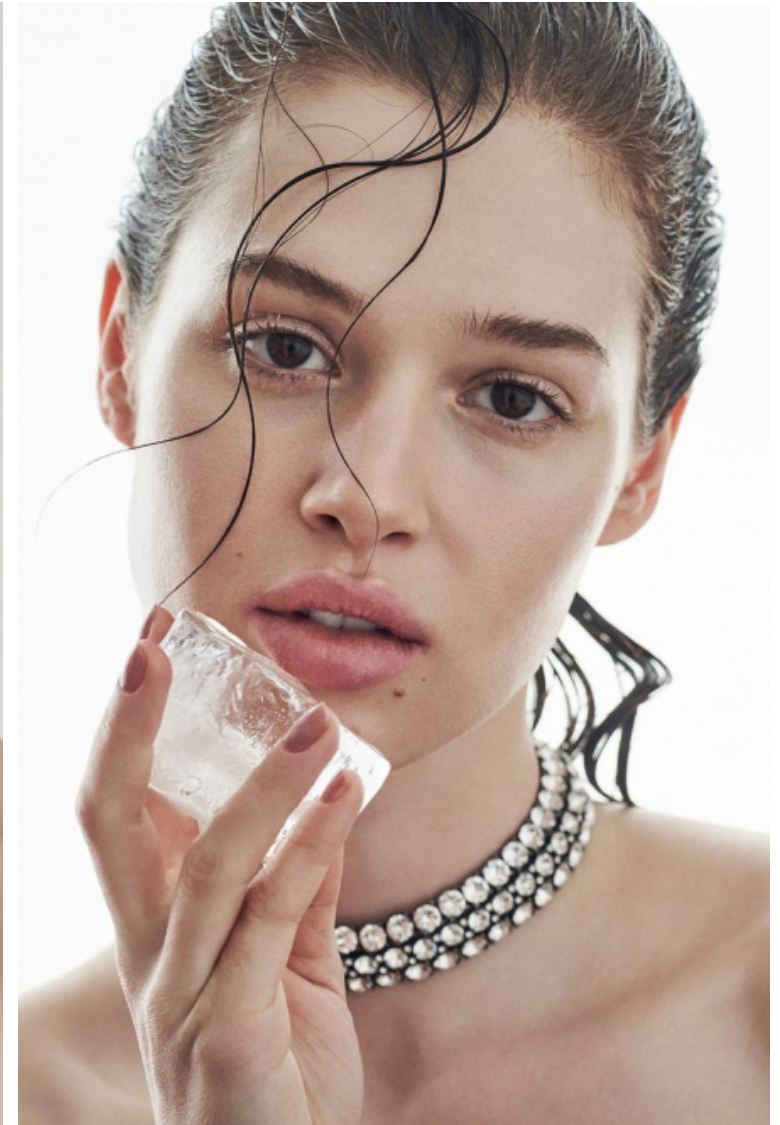

Modellink

Vasagatan 16, Goteborg, 41124, Goteborg, Sweden
Phone: 031-13 15 33 **Email:** info@modellink.se **Website:** http://modellink.se/

Anais Pouliot

Height 176cm / 5' 9.5"

Size EU/US 34 / 4

Bust 81cm / 32"

Waist 66cm / 26"

Hips 89cm / 35"

Shoes EU/US/UK 38.5 / 7.5 / 5

Eyes Brown

Hair Light brown