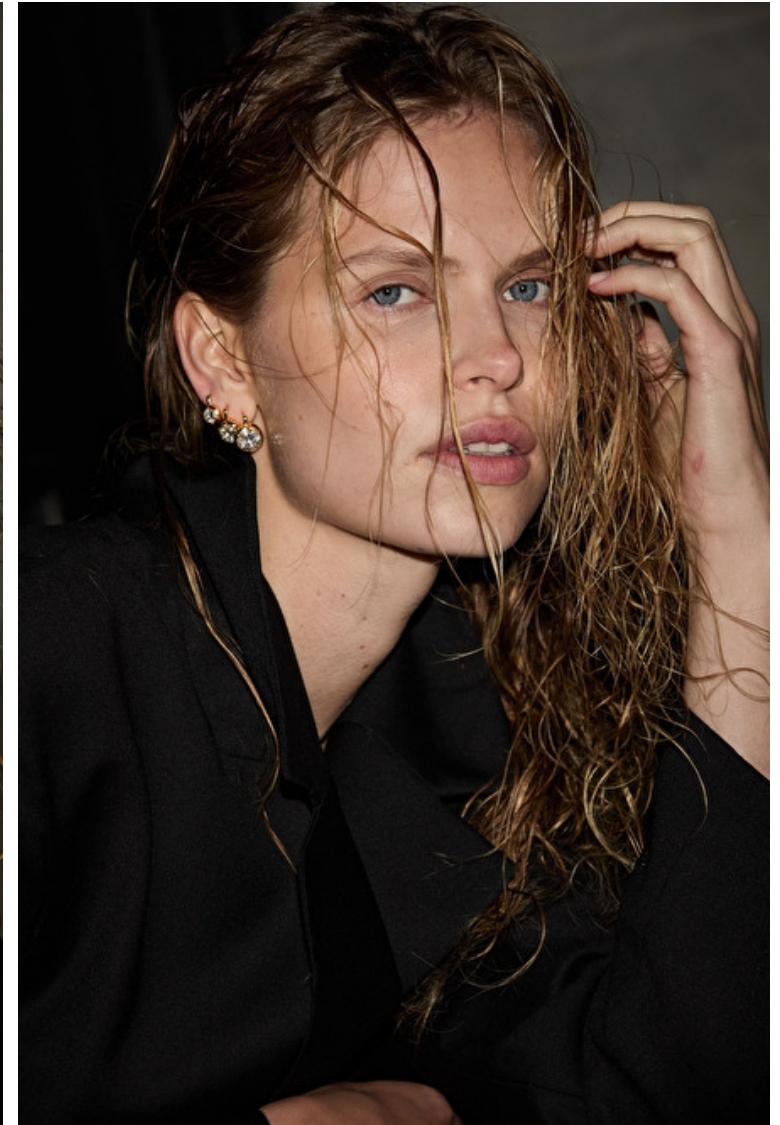

Anastazja Romel

Height 175cm / 5' 9.0"

Bust 84cm / 33"

Waist 62cm / 24.5"

Hips 92cm / 36"

Shoes EU/US/UK 39 / 8 / 6

Eyes Blue

Hair Brown

Cup B/C