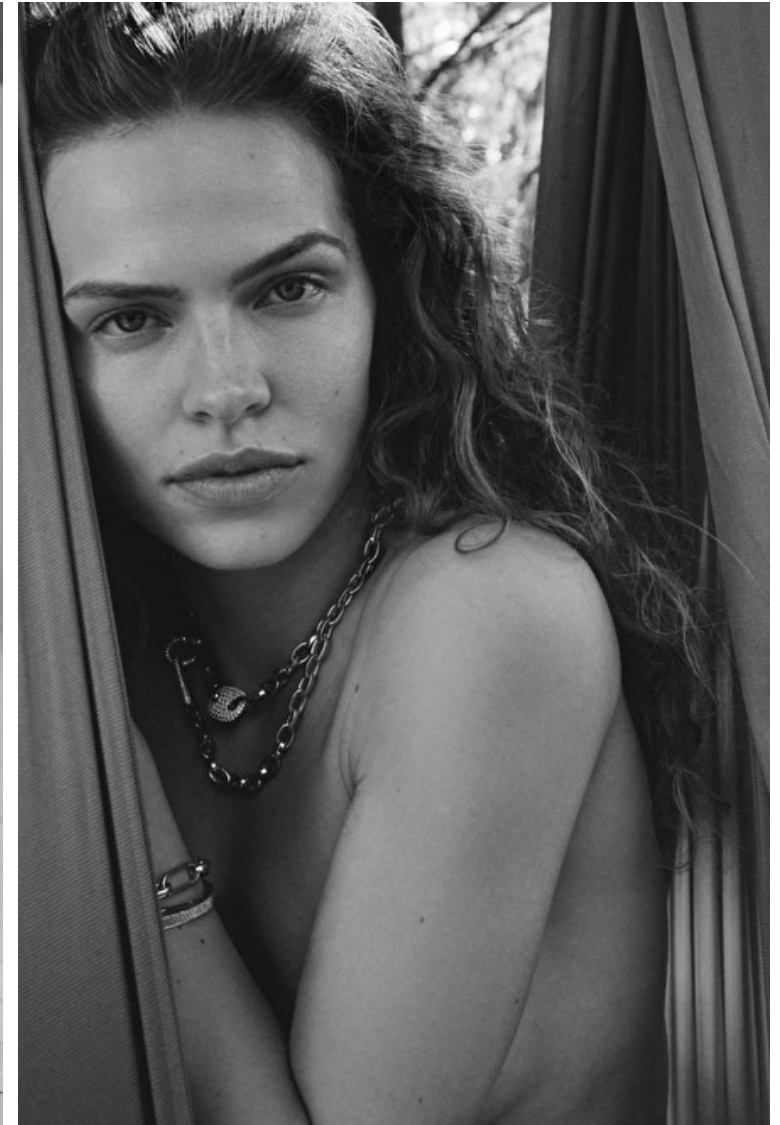

Anastazja Romel

Height 175cm / 5' 9.0"

Bust 84cm / 33"

Waist 62cm / 24.5"

Hips 92cm / 36"

Shoes EU/US/UK 39 / 8 / 6

Eyes Blue

Hair Brown

Cup B/C