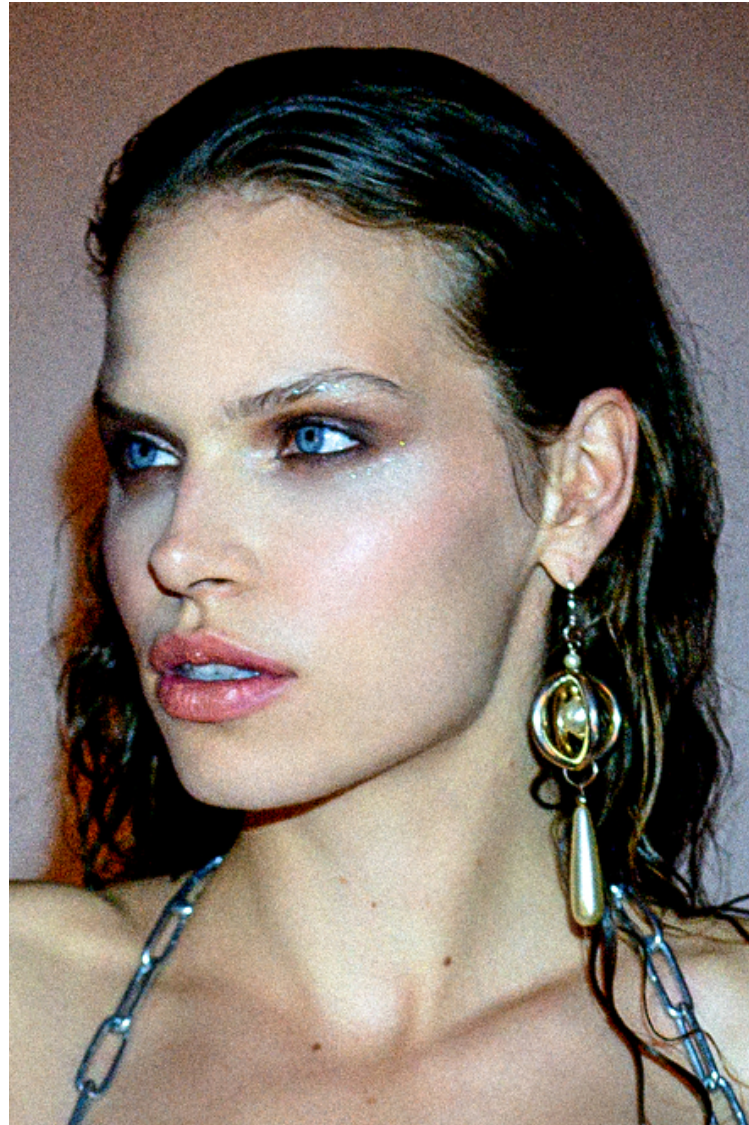

Modellink

Vasagatan 16, Goteborg, 41124, Goteborg, Sweden
Phone: 031-13 15 33 **Email:** info@modellink.se **Website:** http://modellink.se/

Anastazja Romel

Height 175cm / 5' 9.0"

Bust 85cm / 33.5"

Waist 60cm / 23.5"

Hips 90cm / 35.5"

Shoes EU/US/UK 39 / 8 / 6

Eyes Blue

Hair Brown

Cup B/C