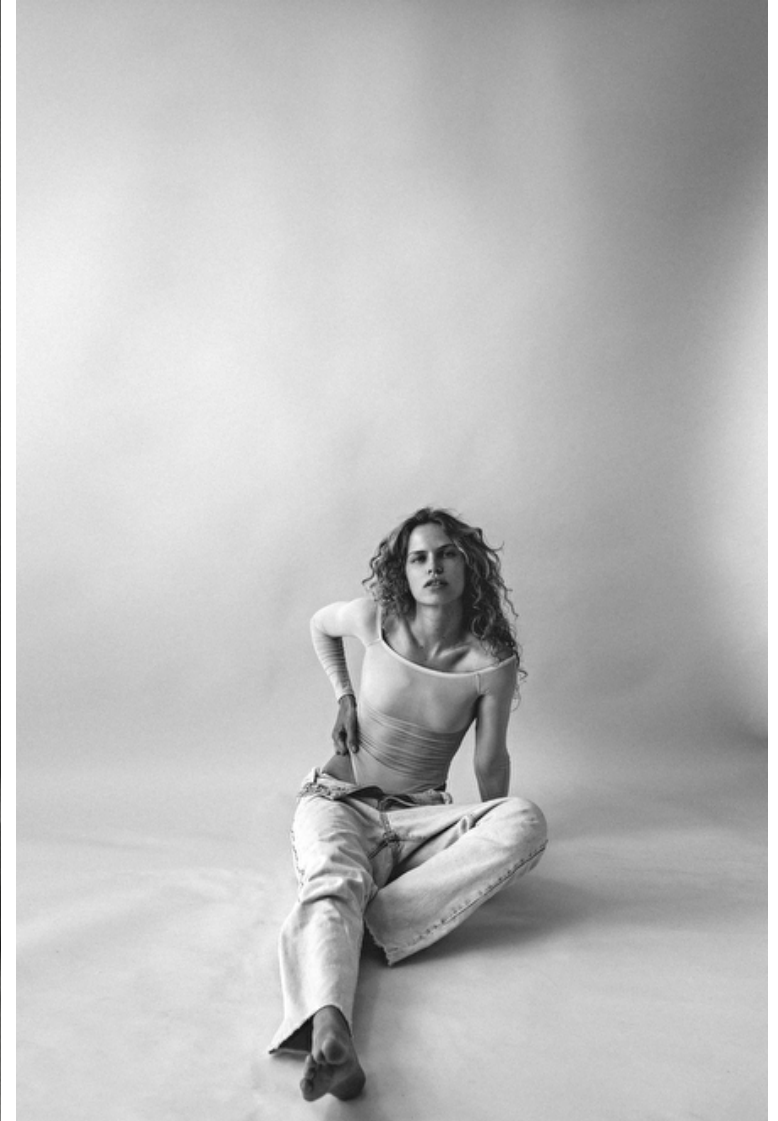

Modellink

Vasagatan 16, Goteborg, 41124, Goteborg, Sweden
Phone: 031-13 15 33 **Email:** info@modellink.se **Website:** <http://modellink.se/>

Anastazja Romel

Height 175cm / 5' 9.0"

Bust 85cm / 33.5"

Waist 60cm / 23.5"

Hips 90cm / 35.5"

Shoes EU/US/UK 39 / 8 / 6

Eyes Blue

Hair Brown

Cup B/C