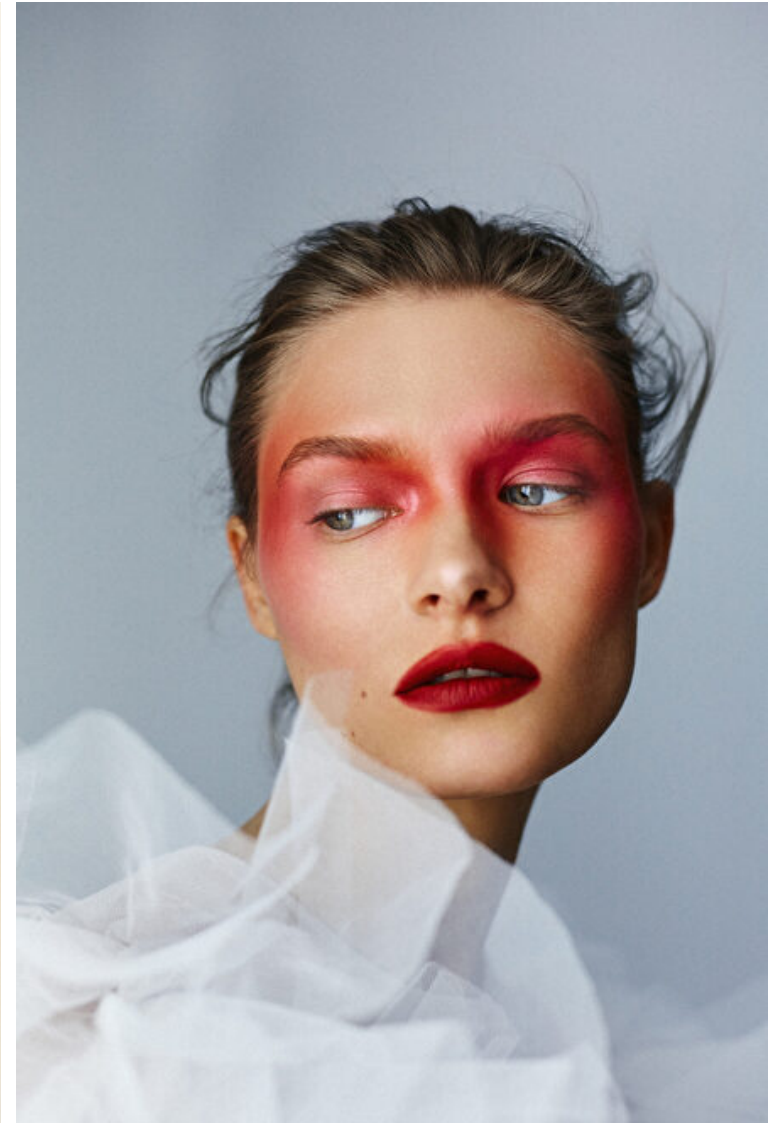

## Ania Golebiowska

Height 176cm / 5' 9.5"

Bust 86cm / 34"

Waist 61cm / 24"

Hips 89cm / 35"

Shoes EU/US/UK 39 / 8 / 6

Eyes Blue

Hair Dark brown