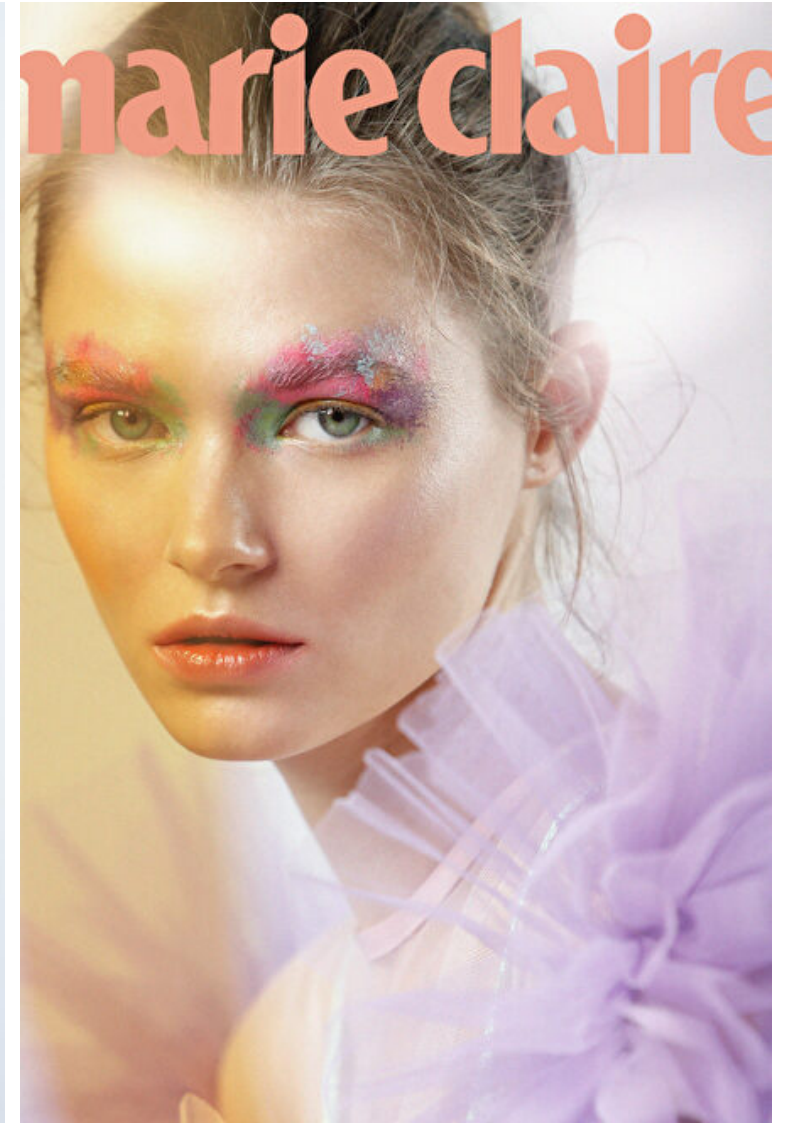

## Ania Golebiowska

Height 176cm / 5' 9.5"

Bust 86cm / 34"

Waist 61cm / 24"

Hips 89cm / 35"

Shoes EU/US/UK 39 / 8 / 6

Eyes Blue

Hair Dark brown