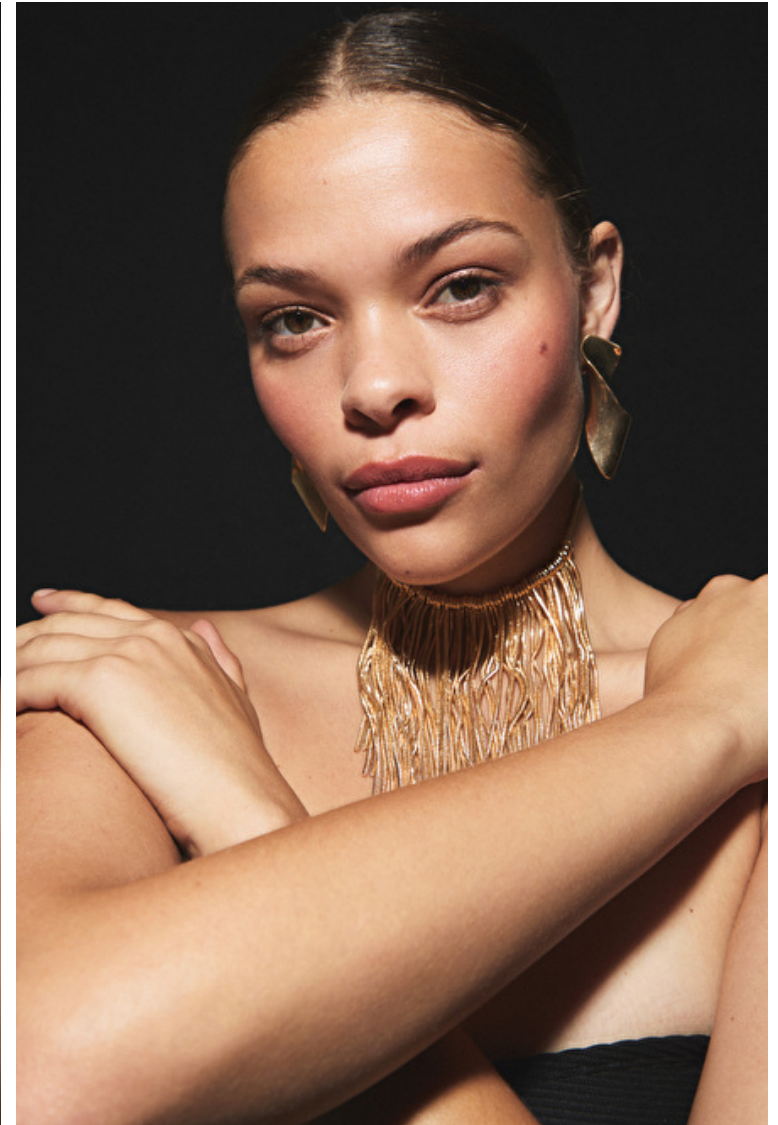

Hair Light brown

Cup C