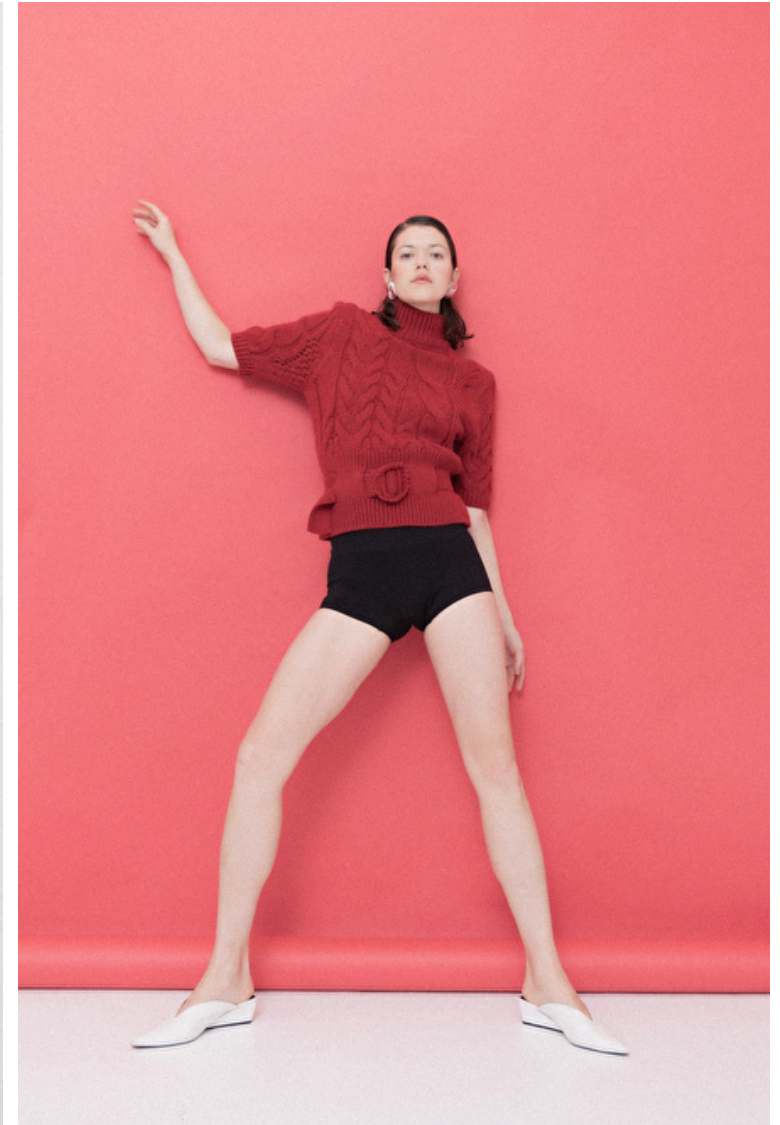

Hair Dark brown