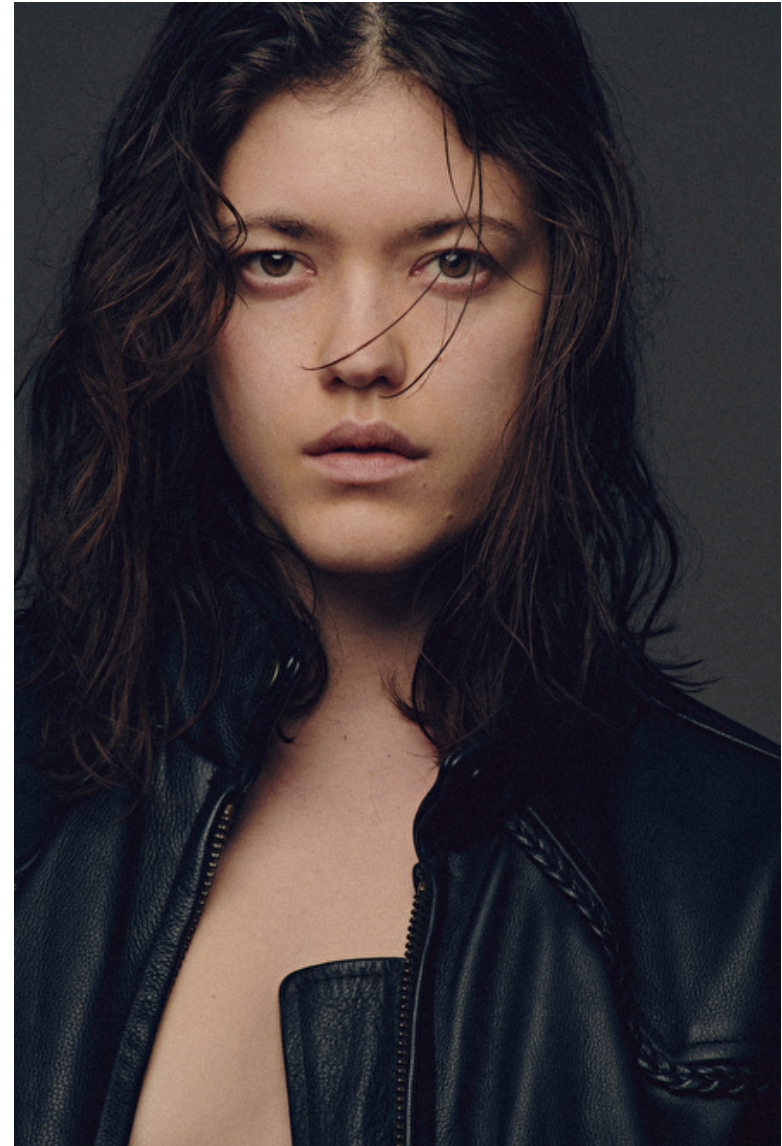

## Anna Nevala

Height 176cm / 5' 9.5"

Size EU/US 36 / 6

Bust 82cm / 32.5"

Waist 63cm / 25"

Hips 90cm / 35.5"

Shoes EU/US/UK 39 / 8 / 6

Eyes Brown

Hair Dark brown