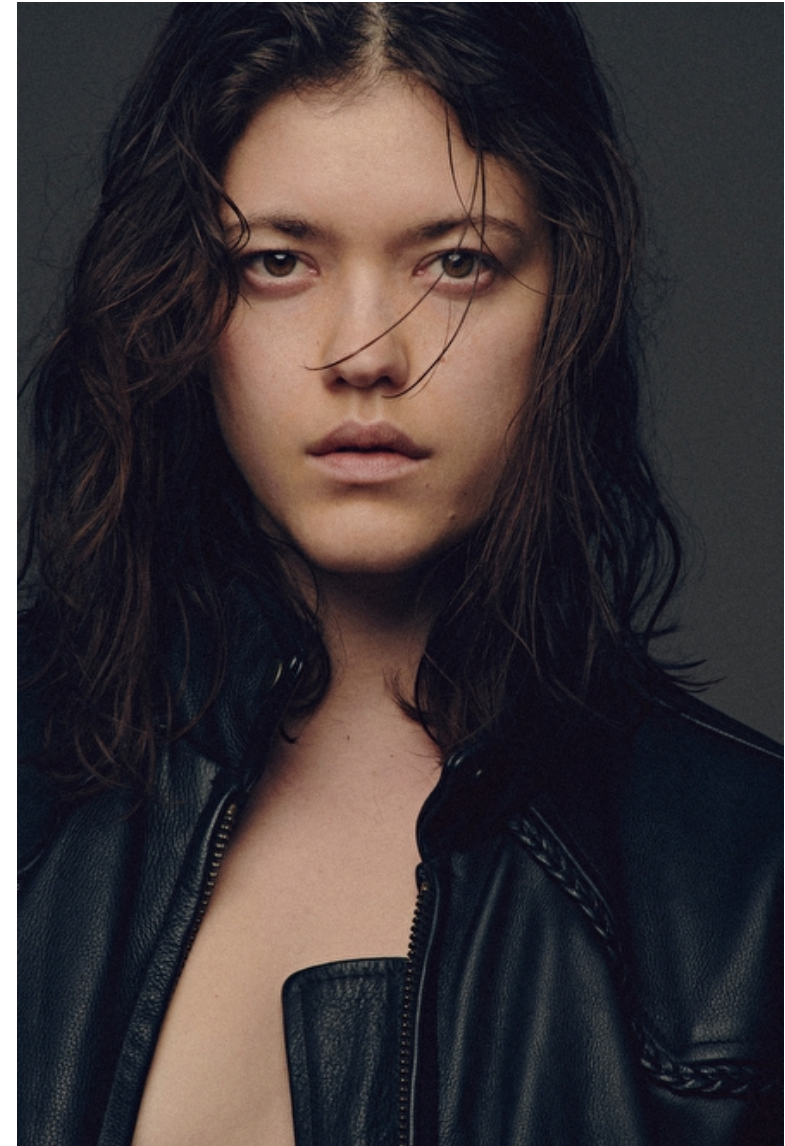

Anna Nevala

Height 176cm / 5' 9.5"

Size EU/US 36 / 6

Bust 82cm / 32.5"

Waist 63cm / 25"

Hips 90cm / 35.5"

Shoes EU/US/UK 39 / 8 / 6

Eyes Brown

Hair Dark brown