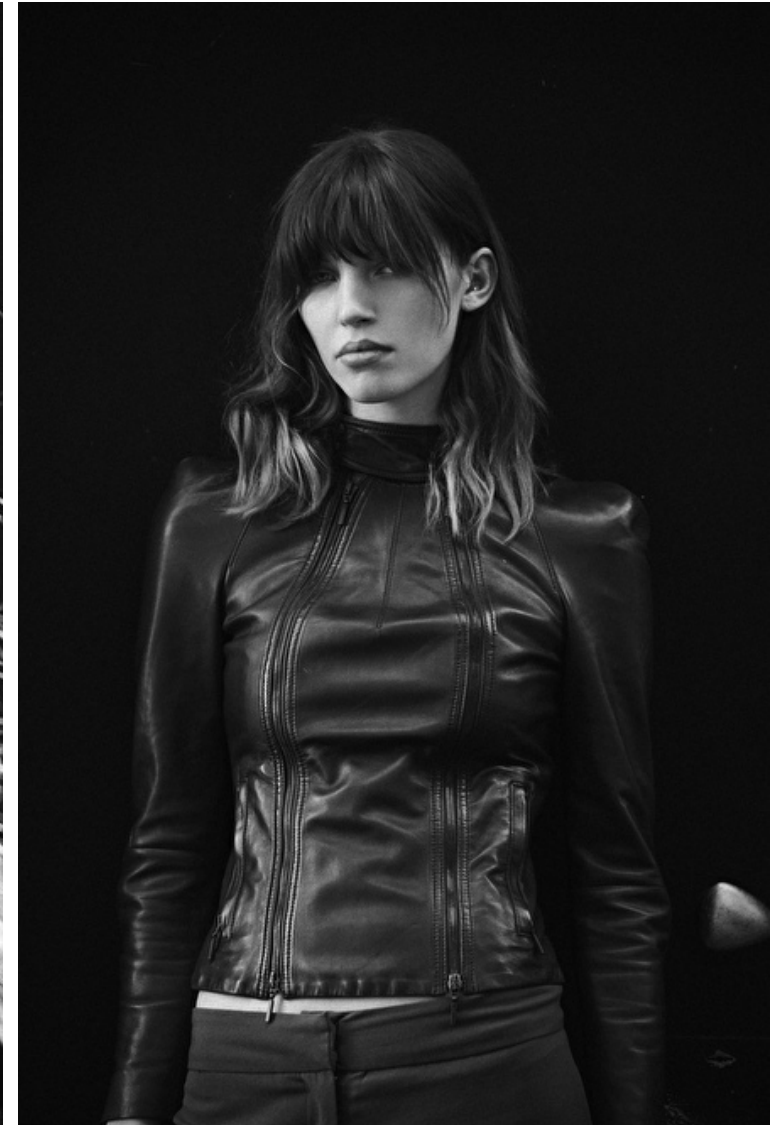

Antonia El Ghali

Height 179cm / 5' 10.5"

Bust 79cm / 31"

Waist 60cm / 23.5"

Hips 90cm / 35.5"

Shoes EU/US/UK 40 / 9 / 7

Eyes Green

Hair Blond

Cup A