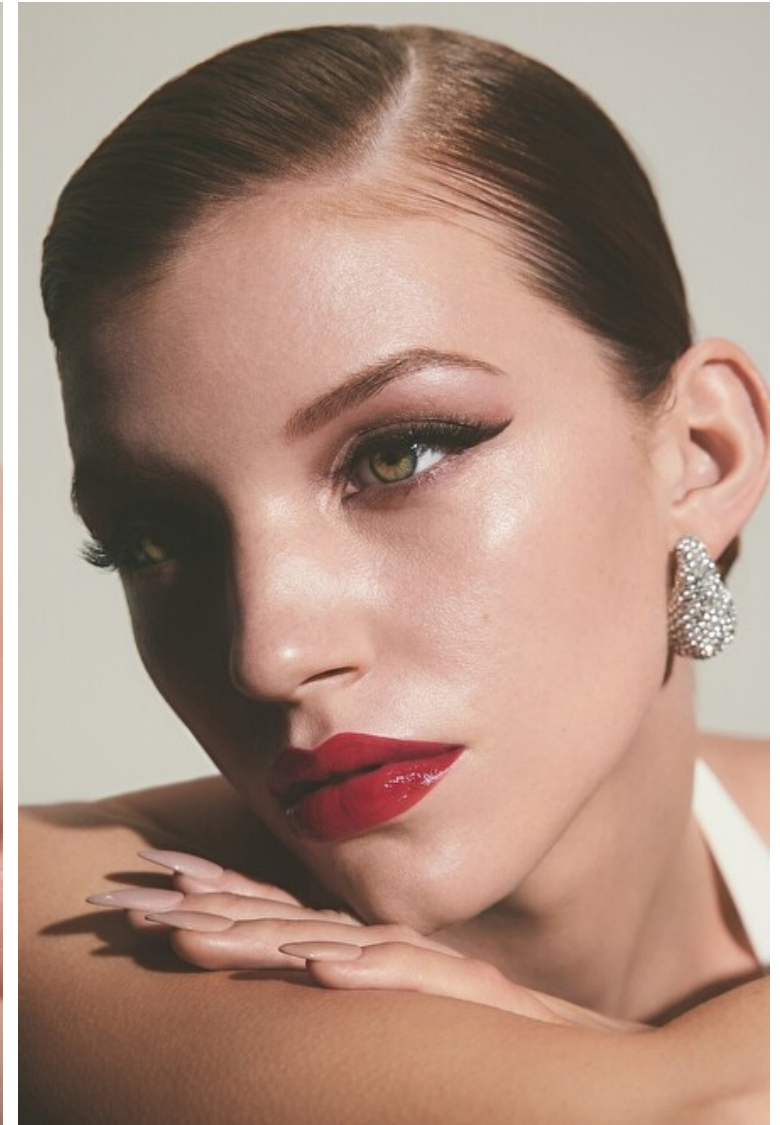

Antonia El Ghali

Height 179cm / 5' 10.5"

Bust 79cm / 31"

Waist 60cm / 23.5"

Hips 90cm / 35.5"

Shoes EU/US/UK 40 / 9 / 7

Eyes Green

Hair Blond

Cup A