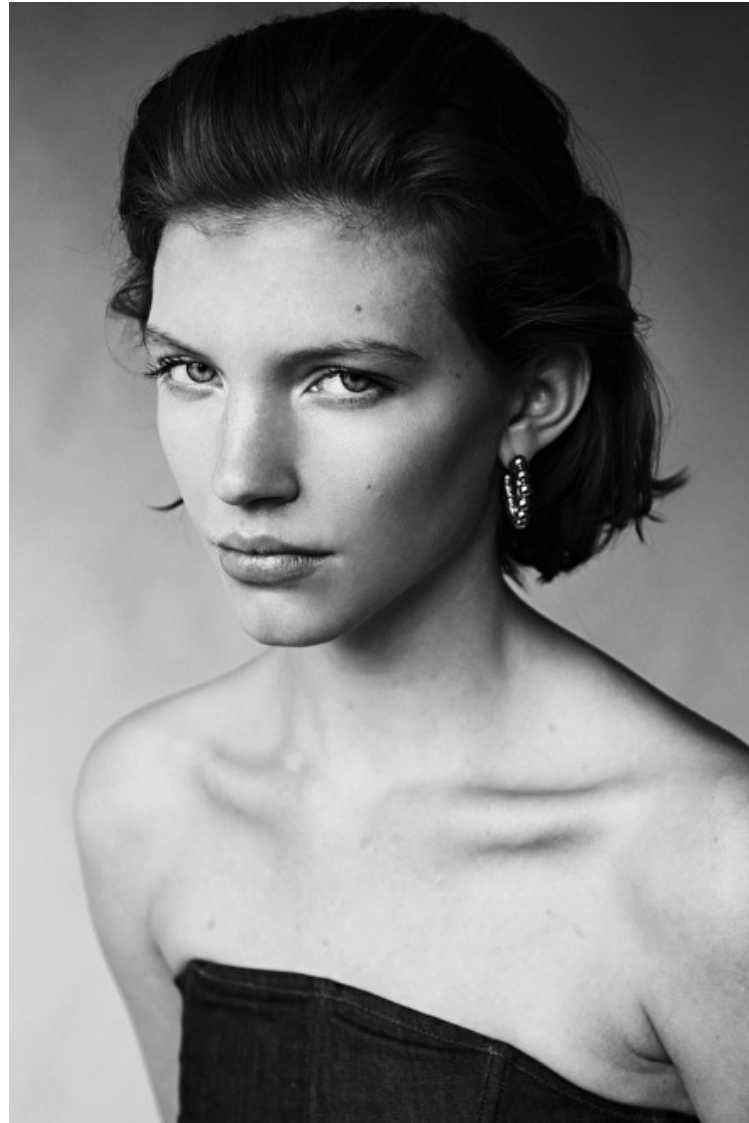

Modellink

Vasagatan 16, Goteborg, 41124, Goteborg, Sweden
Phone: 031-13 15 33 **Email:** info@modellink.se **Website:** <http://modellink.se/>

Antonia El Ghali

Height 179cm / 5' 10.5"

Bust 79cm / 31"

Waist 60cm / 23.5"

Hips 90cm / 35.5"

Shoes EU/US/UK 40 / 9 / 7

Eyes Green

Hair Blond

Cup A