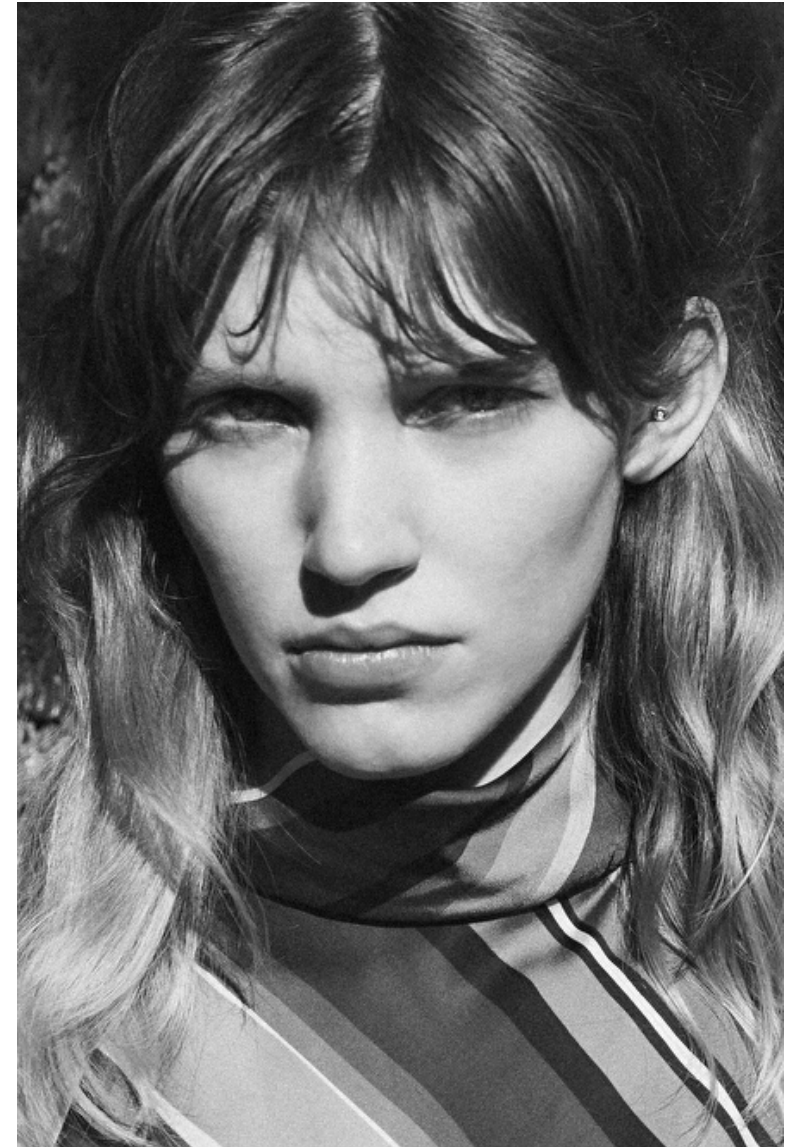

Antonia El Ghali

Height 179cm / 5' 10.5"

Bust 79cm / 31"

Waist 60cm / 23.5"

Hips 90cm / 35.5"

Shoes EU/US/UK 40 / 9 / 7

Eyes Green

Hair Blond

Cup A