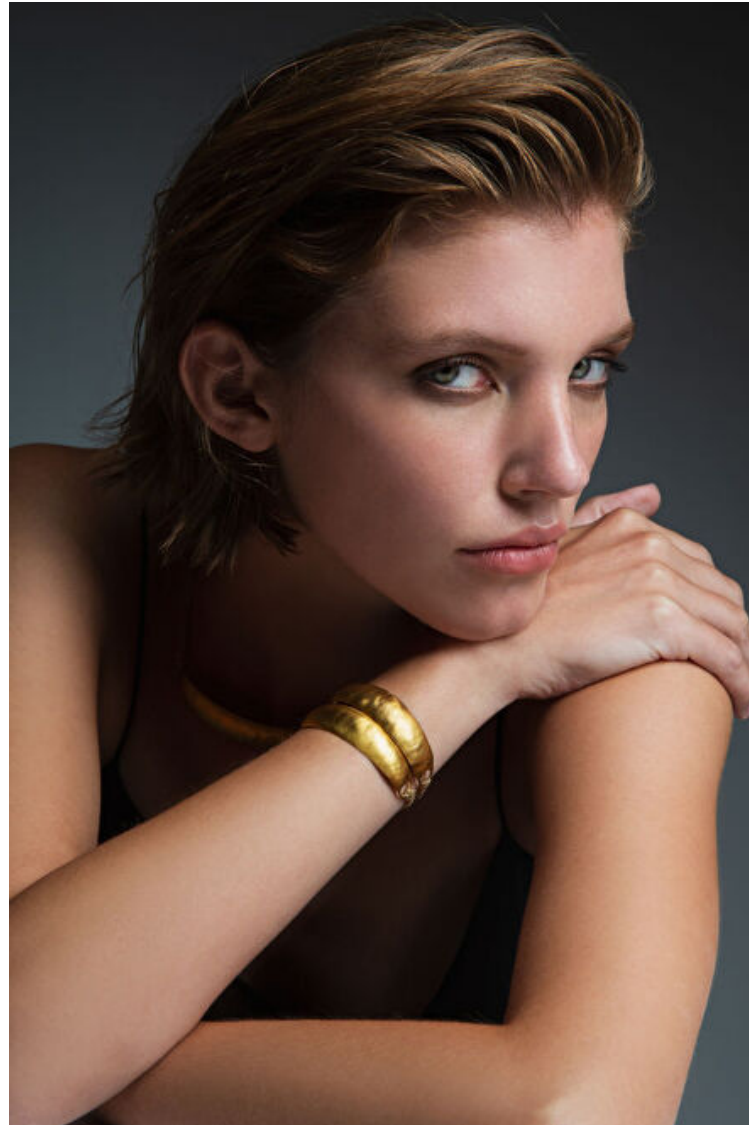

Modellink

Vasagatan 16, Goteborg, 41124, Goteborg, Sweden
Phone: 031-13 15 33 **Email:** info@modellink.se **Website:** http://modellink.se/

Antonia El Ghali

Height 179cm / 5' 10.5"

Bust 79cm / 31"

Waist 60cm / 23.5"

Hips 90cm / 35.5"

Shoes EU/US/UK 40 / 9 / 7

Eyes Green

Hair Blond

Cup A