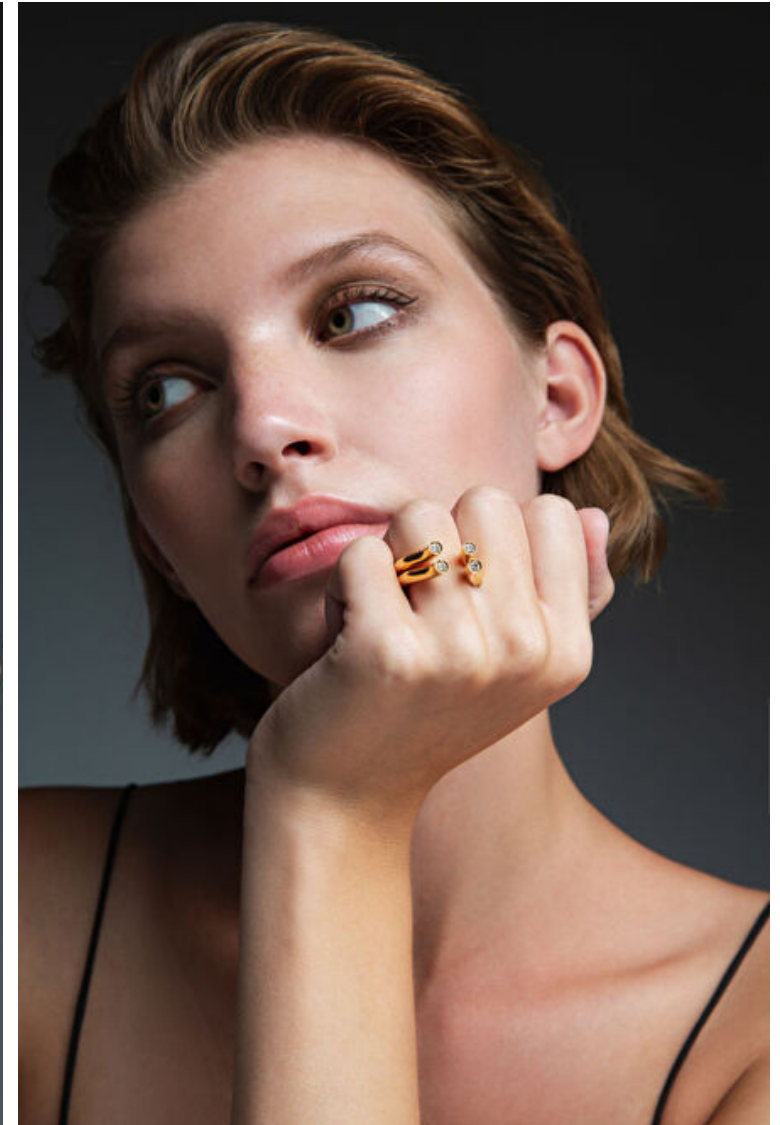

Modellink

Vasagatan 16, Goteborg, 41124, Goteborg, Sweden
Phone: 031-13 15 33 **Email:** info@modellink.se **Website:** http://modellink.se/

Antonia El Ghali

Height 179cm / 5' 10.5"

Bust 79cm / 31"

Waist 60cm / 23.5"

Hips 90cm / 35.5"

Shoes EU/US/UK 40 / 9 / 7

Eyes Green

Hair Blond

Cup A