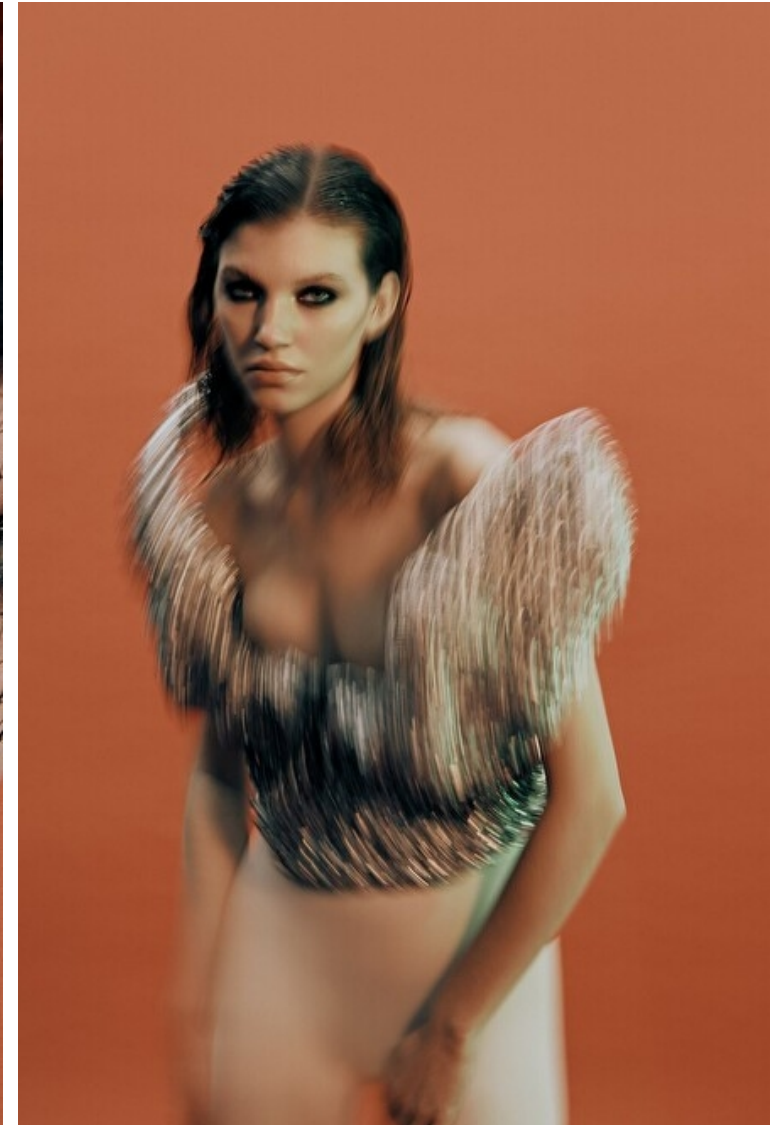

Antonia El Ghali

Height 179cm / 5' 10.5"

Bust 79cm / 31"

Waist 60cm / 23.5"

Hips 90cm / 35.5"

Shoes EU/US/UK 40 / 9 / 7

Eyes Green

Hair Blond

Cup A