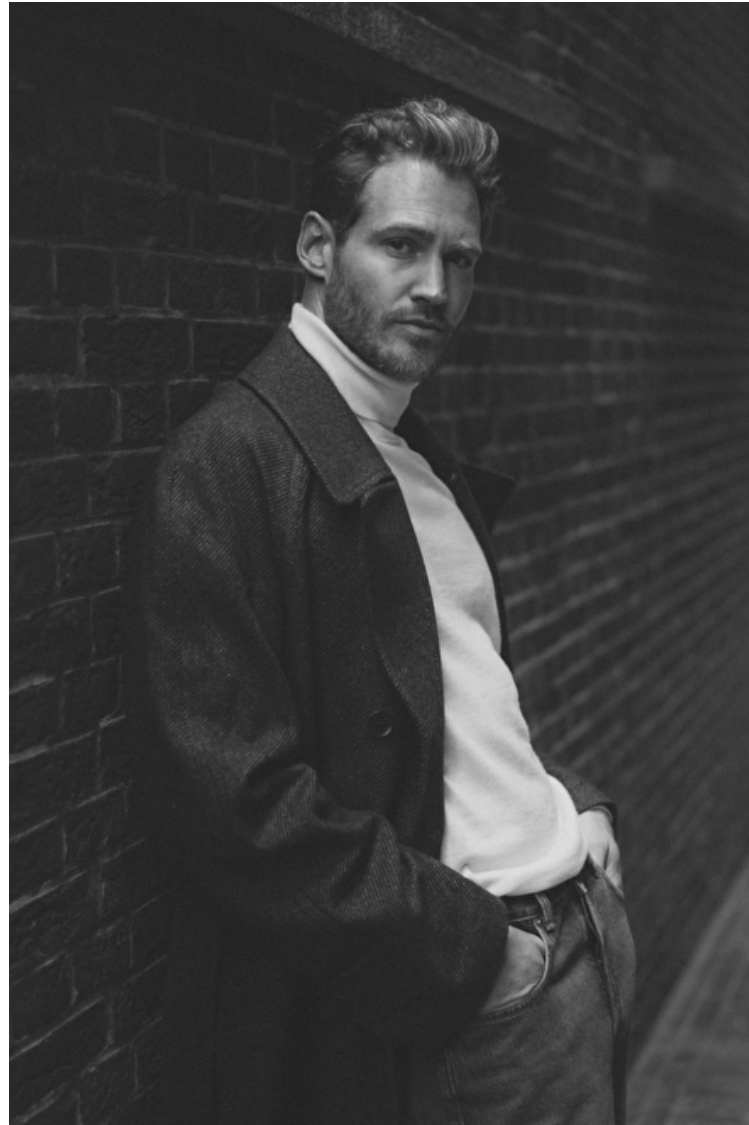

Bart Van Maanen

Height 188cm / 6' 2.0"

Size EU/US 50 / 20

Chest 97cm / 38"

Waist 78cm / 30.5"

Hips 96cm / 38"

Shoes EU/US/UK 44 / 11 / 9.5

Eyes Hazel

Hair Blond