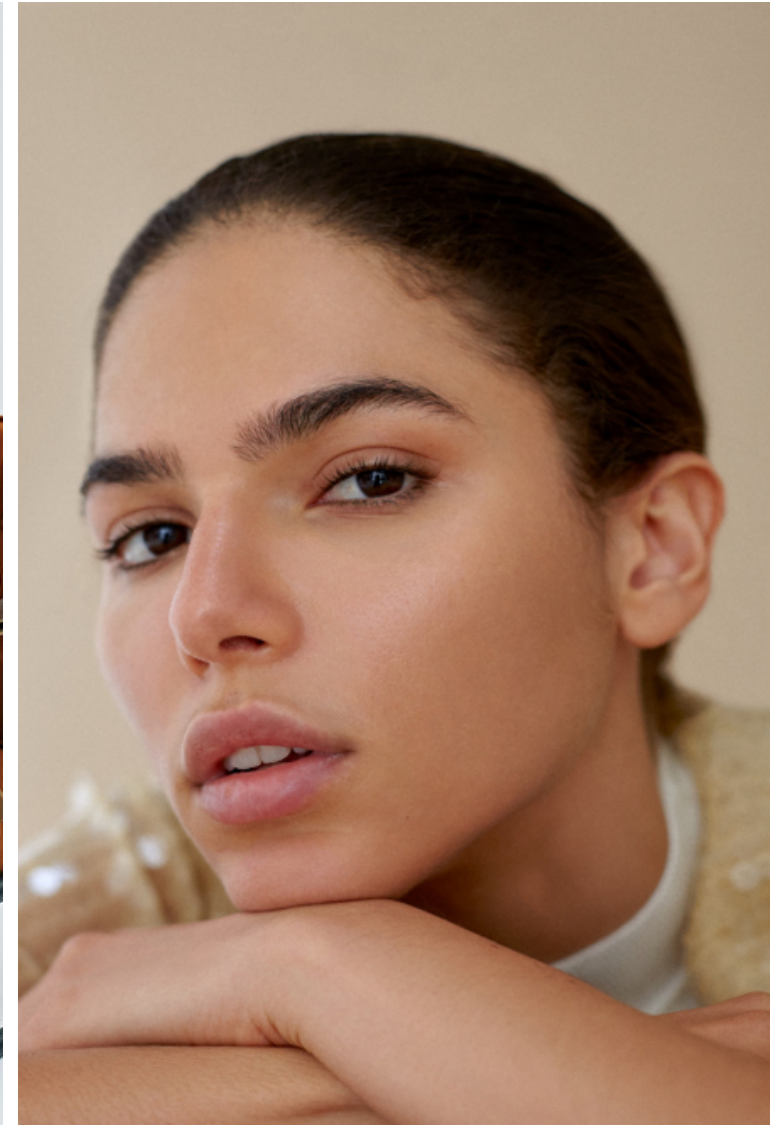

Modellink

Vasagatan 16, Goteborg, 41124, Goteborg, Sweden
Phone: 031-13 15 33 **Email:** info@modellink.se **Website:** http://modellink.se/

Bea Santana

Height 176cm / 5' 9.5"

Size EU/US 36 / 6

Bust 81cm / 32"

Waist 60cm / 23.5"

Hips 89cm / 35"

Shoes EU/US/UK 39 / 8 / 6

Eyes Brown

Hair Dark brown

Cup C