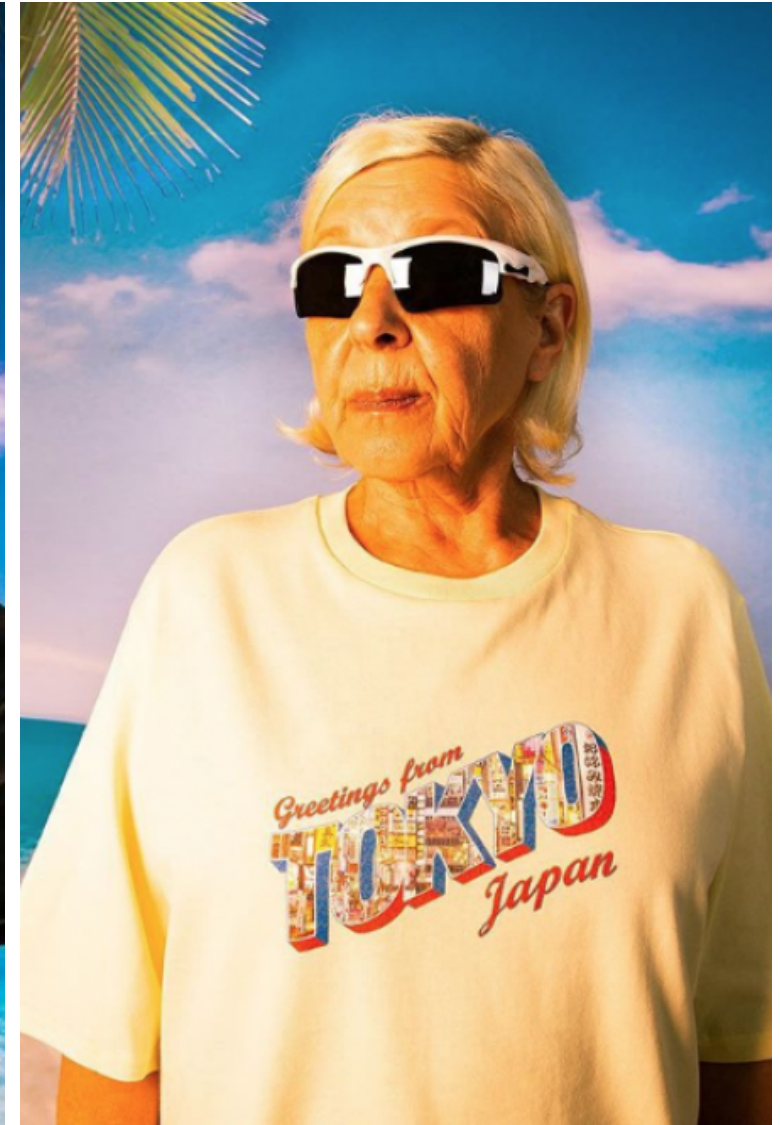

Modellink

Vasagatan 16, Goteborg, 41124, Goteborg, Sweden
Phone: 031-13 15 33 **Email:** info@modellink.se **Website:** http://modellink.se/

Birgitta Kriisin

Height 165cm / 5' 5.0"

Size EU/US 36 / 6

Bust 80cm / 31.5"

Waist 75cm / 29.5"

Shoes EU/US/UK 38 / 7.5 / 5

Eyes Green

Hair Blond