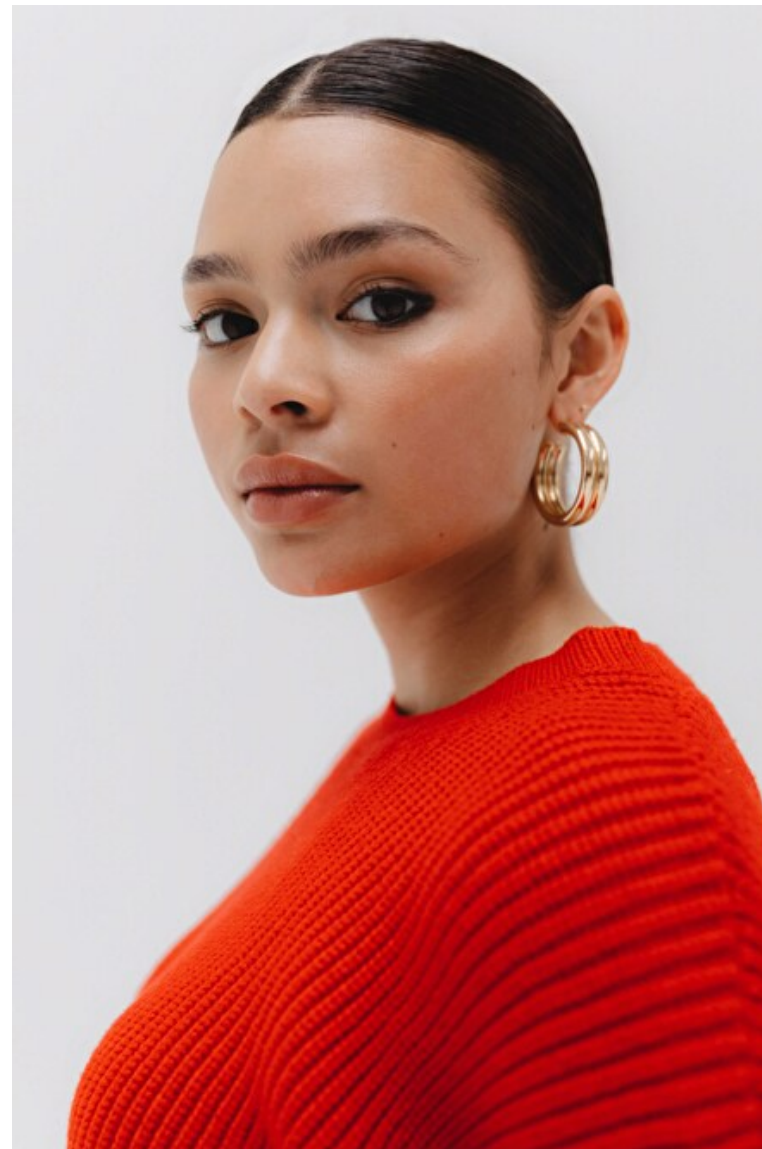

Modellink

Vasagatan 16, Goteborg, 41124, Goteborg, Sweden
Phone: 031-13 15 33 **Email:** info@modellink.se **Website:** <http://modellink.se/>

Bo Wattimena

Height 174cm / 5' 8.5"

Size EU/US 38 / 8

Bust 91cm / 36"

Waist 76cm / 30"

Hips 109cm / 43"

Shoes EU/US/UK 40 / 9 / 7

Eyes Brown

Hair Dark brown

Cup D