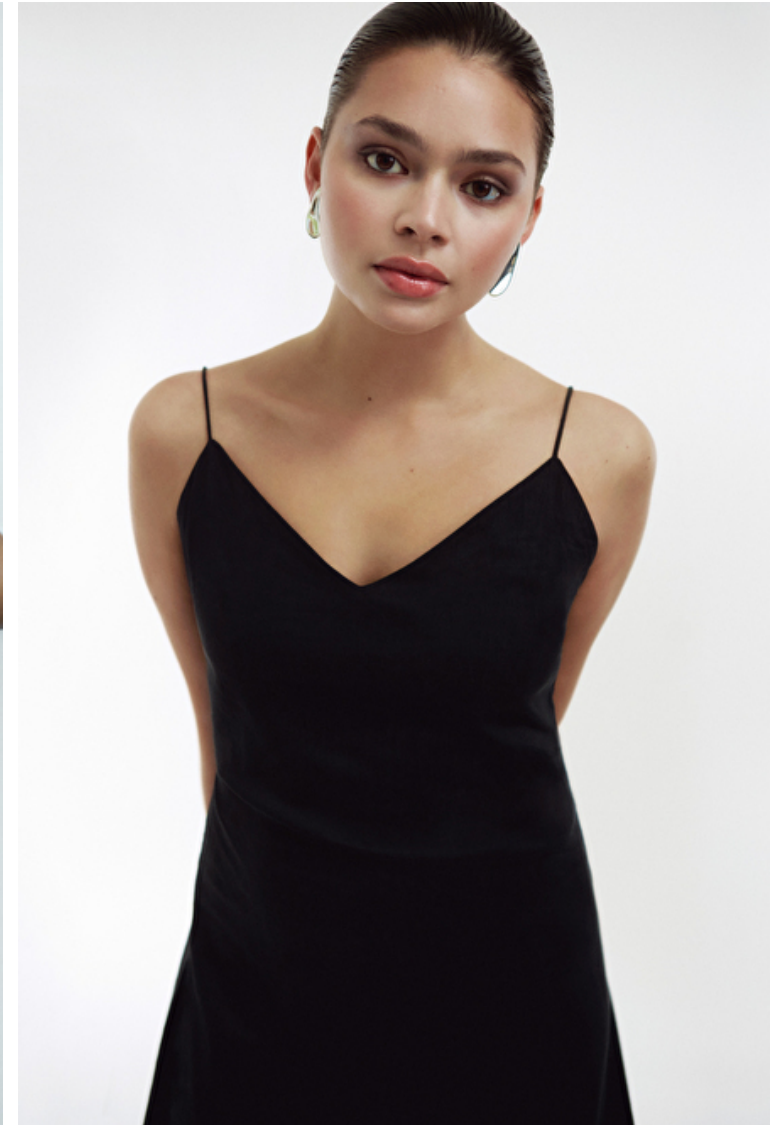

Modellink

Vasagatan 16, Goteborg, 41124, Goteborg, Sweden
Phone: 031-13 15 33 **Email:** info@modellink.se **Website:** <http://modellink.se/>

Bo Wattimena

Height 174cm / 5' 8.5"

Size EU/US 38 / 8

Bust 91cm / 36"

Waist 76cm / 30"

Hips 109cm / 43"

Shoes EU/US/UK 40 / 9 / 7

Eyes Brown

Hair Dark brown

Cup D