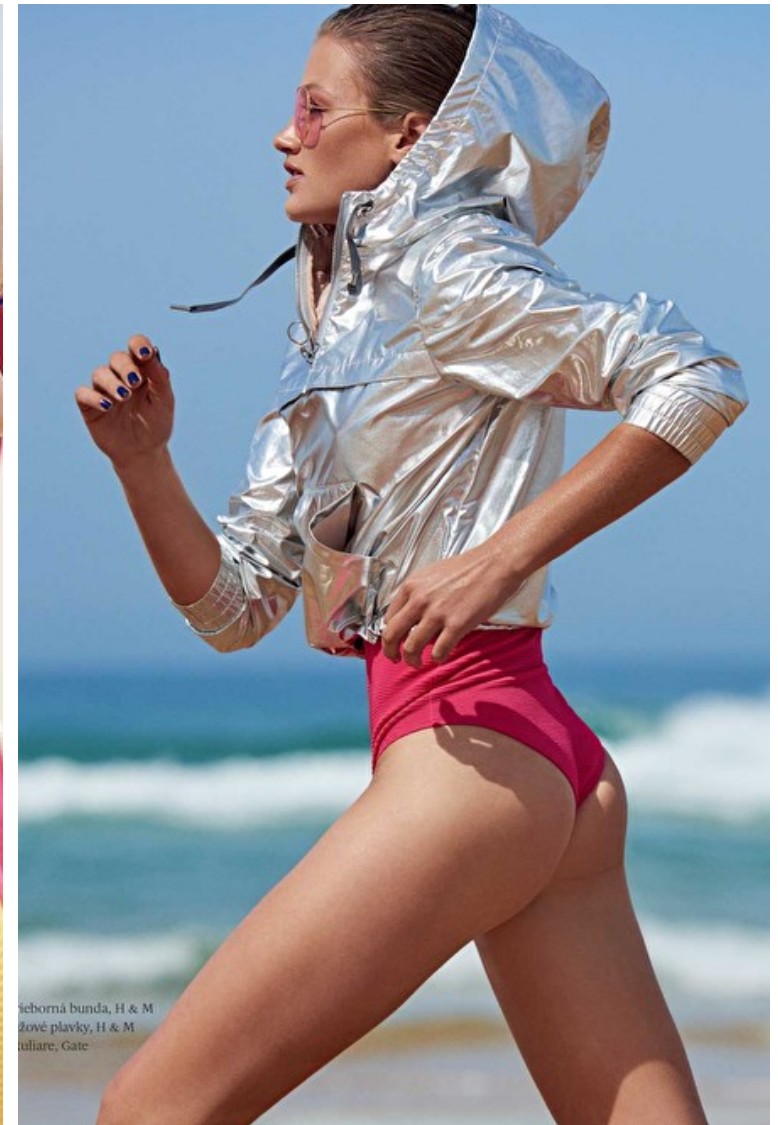

Hips 92cm / 36"

Shoes EU/US/UK 39 / 8 / 6

Eyes Blue green

Hair Blond

Cup B/C

Location Cape Town

Žlté plavky, Zara
Ružová bunda, Marella
Náušnice a náhrdelník, Aldo

Sjeborná bunda, H & M
Ružové plavky, H & M
Soliare, Gate