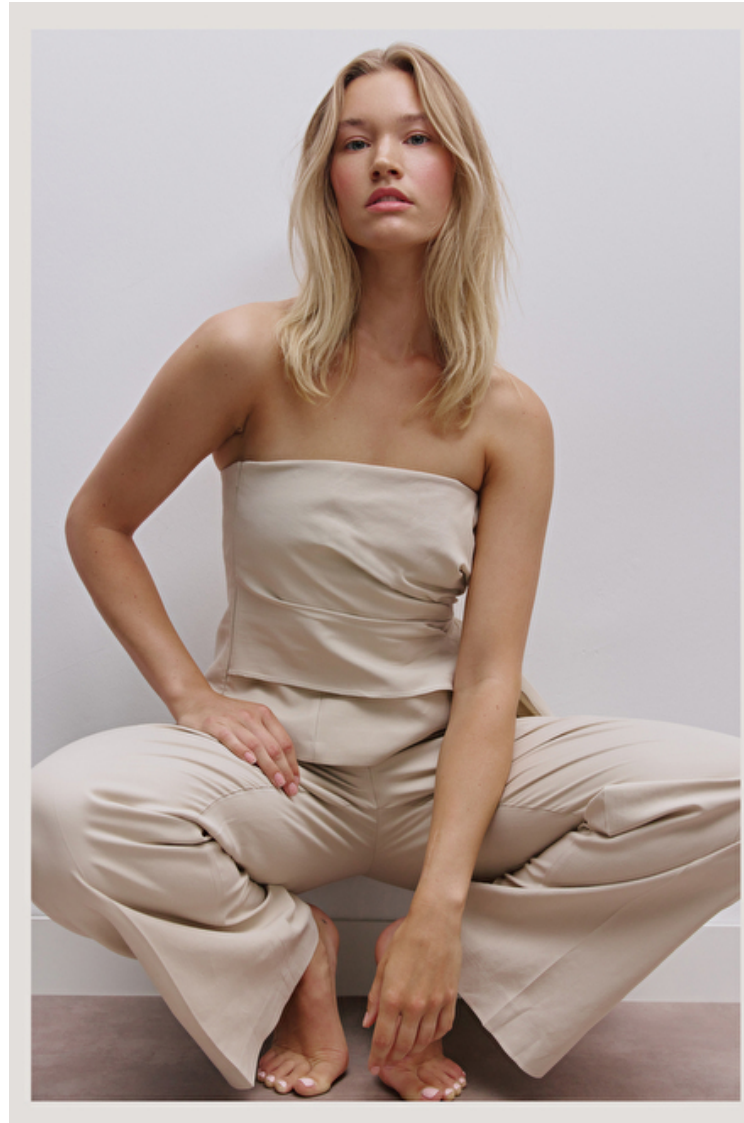

Modellink

Vasagatan 16, Goteborg, 41124, Goteborg, Sweden
Phone: 031-13 15 33 **Email:** info@modellink.se **Website:** http://modellink.se/

Charlotte Hommes

Height 180cm / 5' 11.0"

Bust 92cm / 36"

Waist 74cm / 29"

Hips 108cm / 42.5"

Shoes EU/US/UK 41 / 9.5 / 8

Eyes Blue green

Hair Blond

Cup C