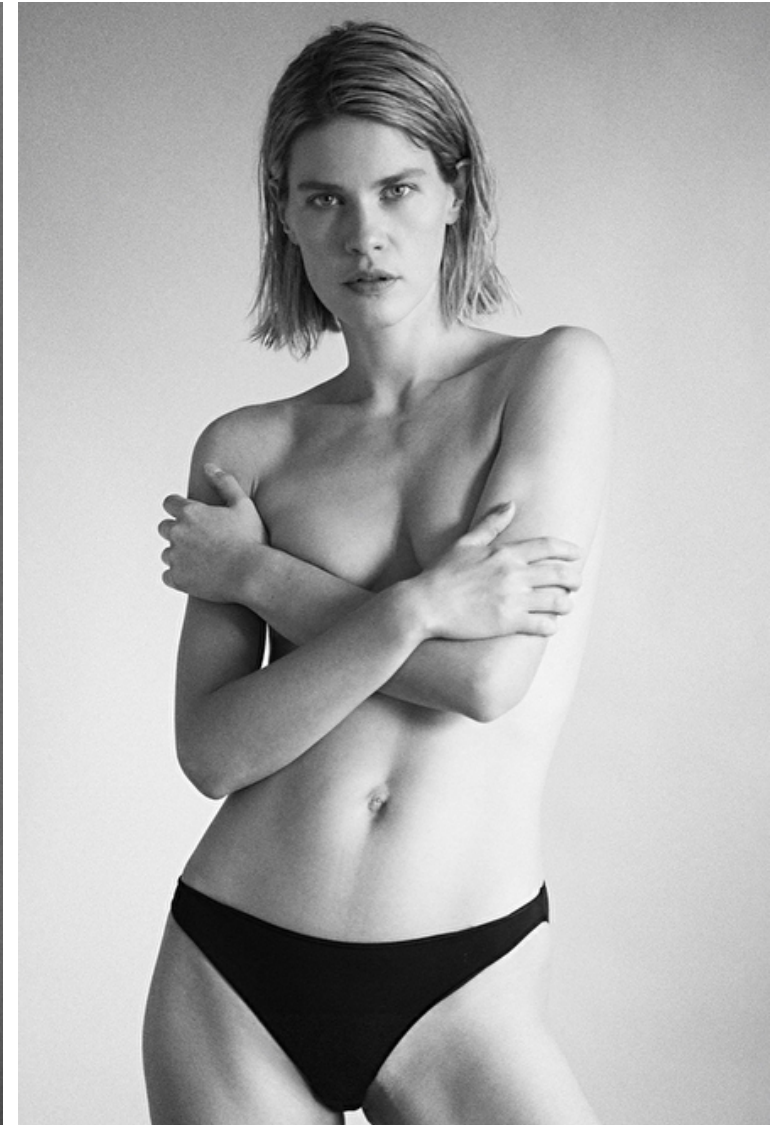

Modellink

Vasagatan 16, Goteborg, 41124, Goteborg, Sweden
Phone: 031-13 15 33 **Email:** info@modellink.se **Website:** http://modellink.se/

Kris Gottschalk

Height 180cm / 5' 11.0"

Size EU/US 36 / 6

Bust 89cm / 35"

Waist 60cm / 23.5"

Hips 90cm / 35.5"

Shoes EU/US/UK 39 / 8 / 6

Eyes Blue

Hair Blond

Cup B