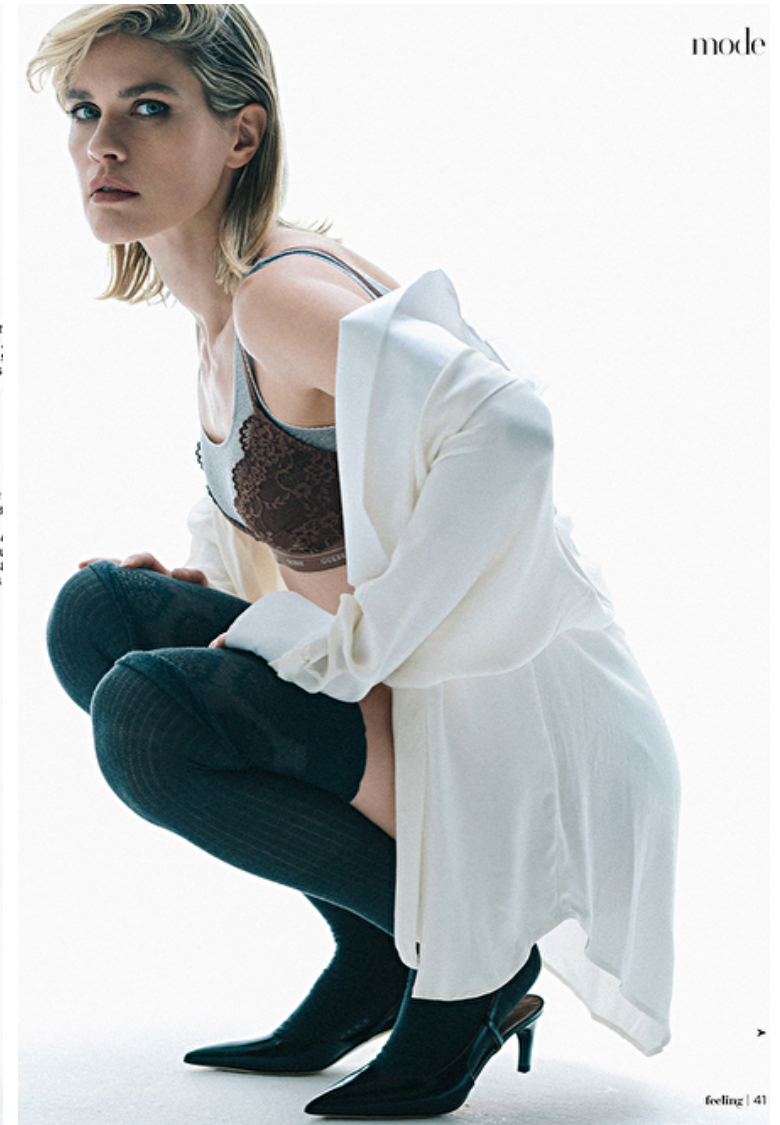

Modellink

Vasagatan 16, Goteborg, 41124, Goteborg, Sweden
Phone: 031-13 15 33 Email: info@modellink.se Website: http://modellink.se/

Kris Gottschalk

Height 180cm / 5' 11.0"

Size EU/US 36 / 6

Bust 89cm / 35"

Waist 60cm / 23.5"

Hips 90cm / 35.5"

Shoes EU/US/UK 39 / 8 / 6

Eyes Blue

Hair Blond

Cup B