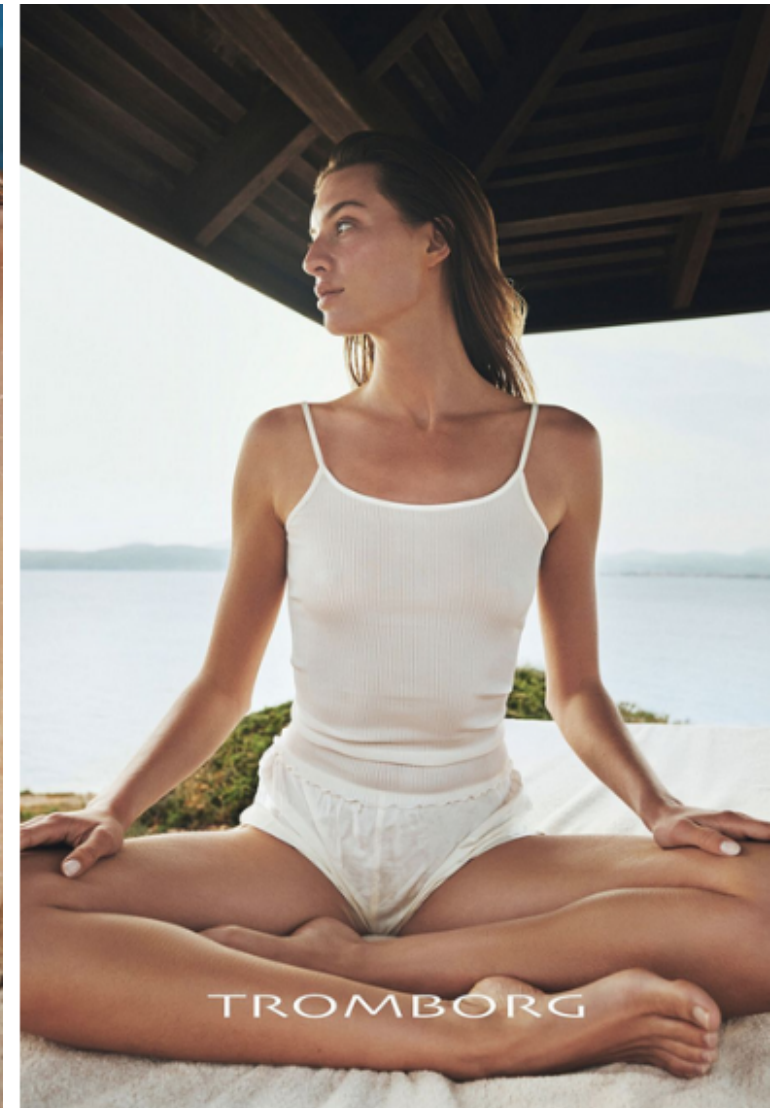

Hair Light brown

Cup B