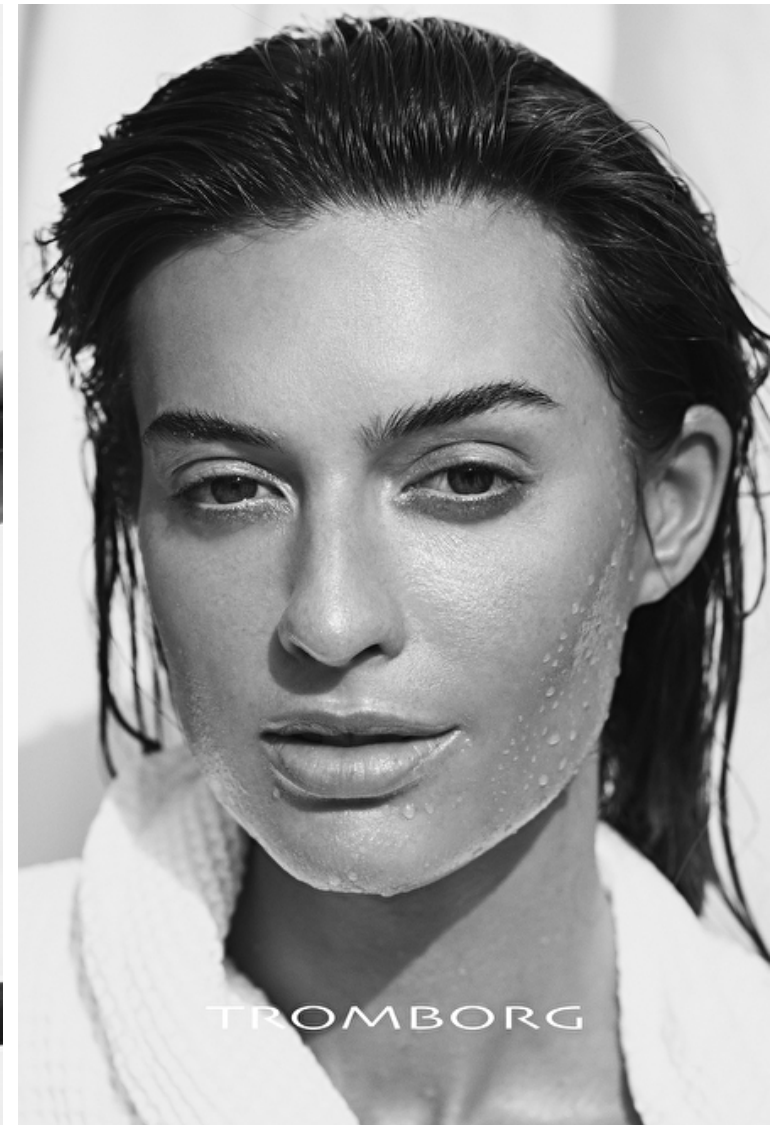

Hair Light brown

Cup B