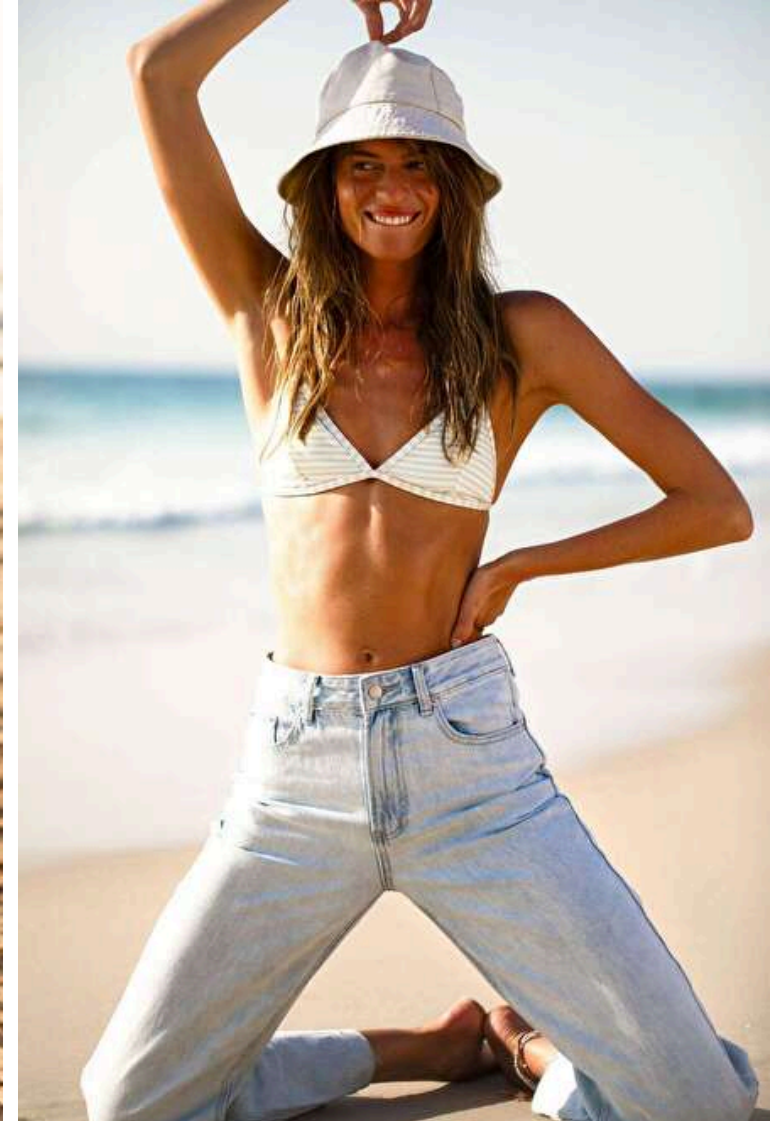

Hair Light brown

Cup B