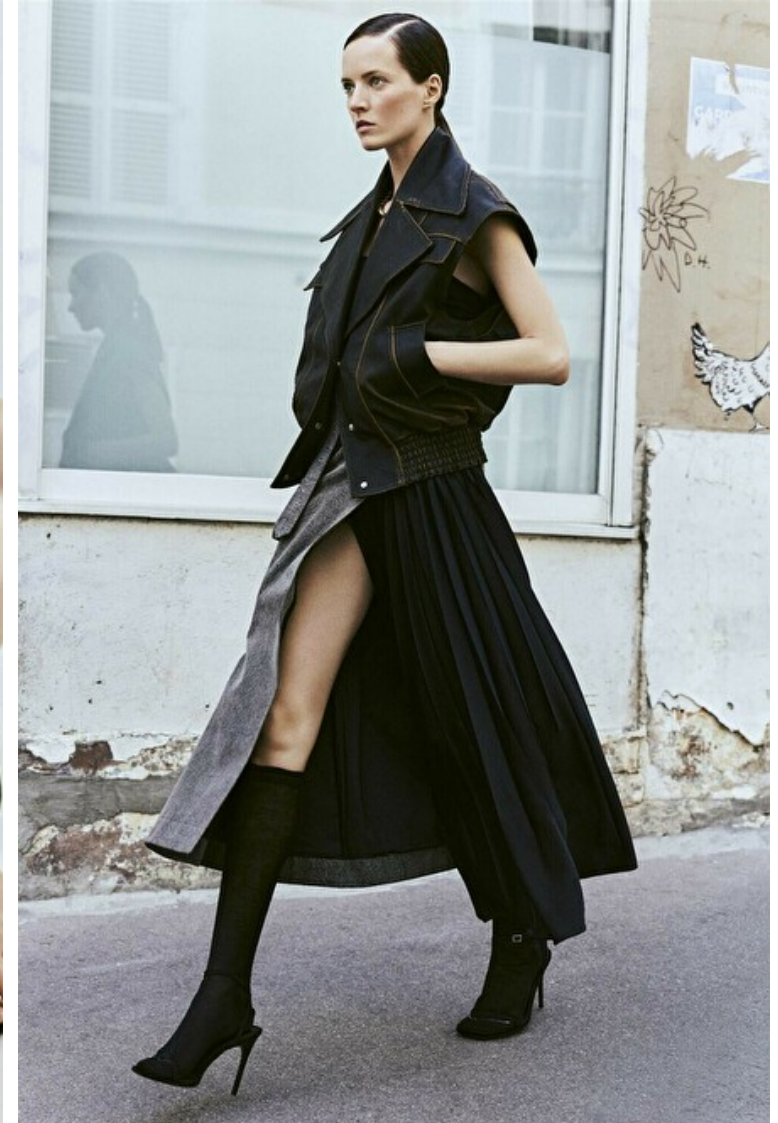

Modellink

Vasagatan 16, Goteborg, 41124, Goteborg, Sweden
Phone: 031-13 15 33 **Email:** info@modellink.se **Website:** http://modellink.se/

Daria Strokous

Height 180cm / 5' 11.0"

Size EU/US 34 / 4

Bust 79cm / 31"

Waist 61cm / 24"

Hips 88cm / 34.5"

Shoes EU/US/UK 41 / 9.5 / 8

Eyes Blue

Hair Blond