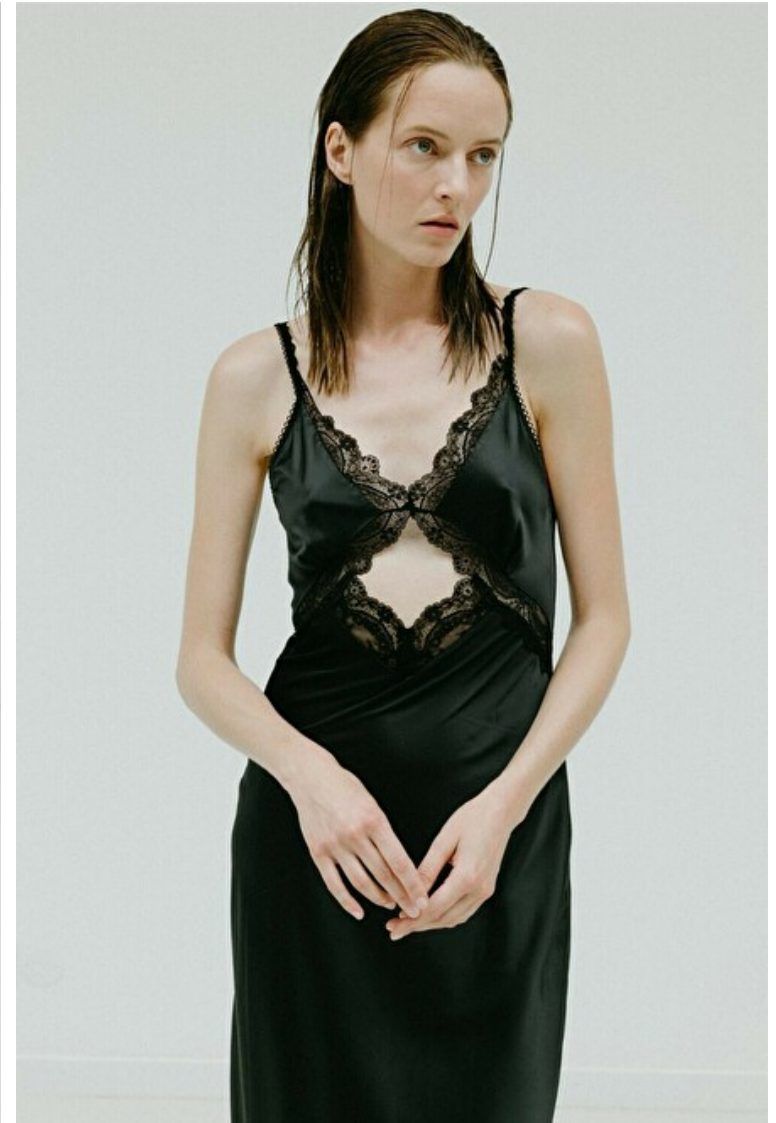

Modellink

Vasagatan 16, Goteborg, 41124, Goteborg, Sweden
Phone: 031-13 15 33 **Email:** info@modellink.se **Website:** http://modellink.se/

Daria Strokous

Height 180cm / 5' 11.0"

Size EU/US 34 / 4

Bust 79cm / 31"

Waist 61cm / 24"

Hips 88cm / 34.5"

Shoes EU/US/UK 41 / 9.5 / 8

Eyes Blue

Hair Blond