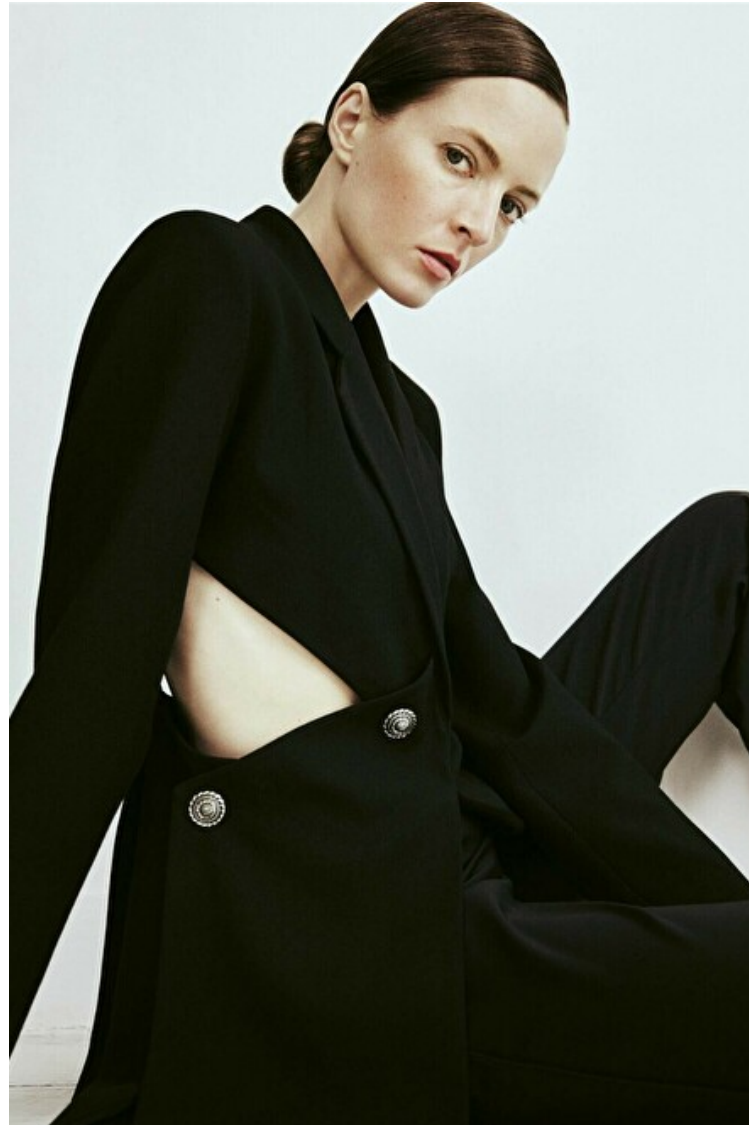

Modellink

Vasagatan 16, Goteborg, 41124, Goteborg, Sweden
Phone: 031-13 15 33 **Email:** info@modellink.se **Website:** http://modellink.se/

Daria Strokous

Height 180cm / 5' 11.0"

Size EU/US 34 / 4

Bust 79cm / 31"

Waist 61cm / 24"

Hips 88cm / 34.5"

Shoes EU/US/UK 41 / 9.5 / 8

Eyes Blue

Hair Blond