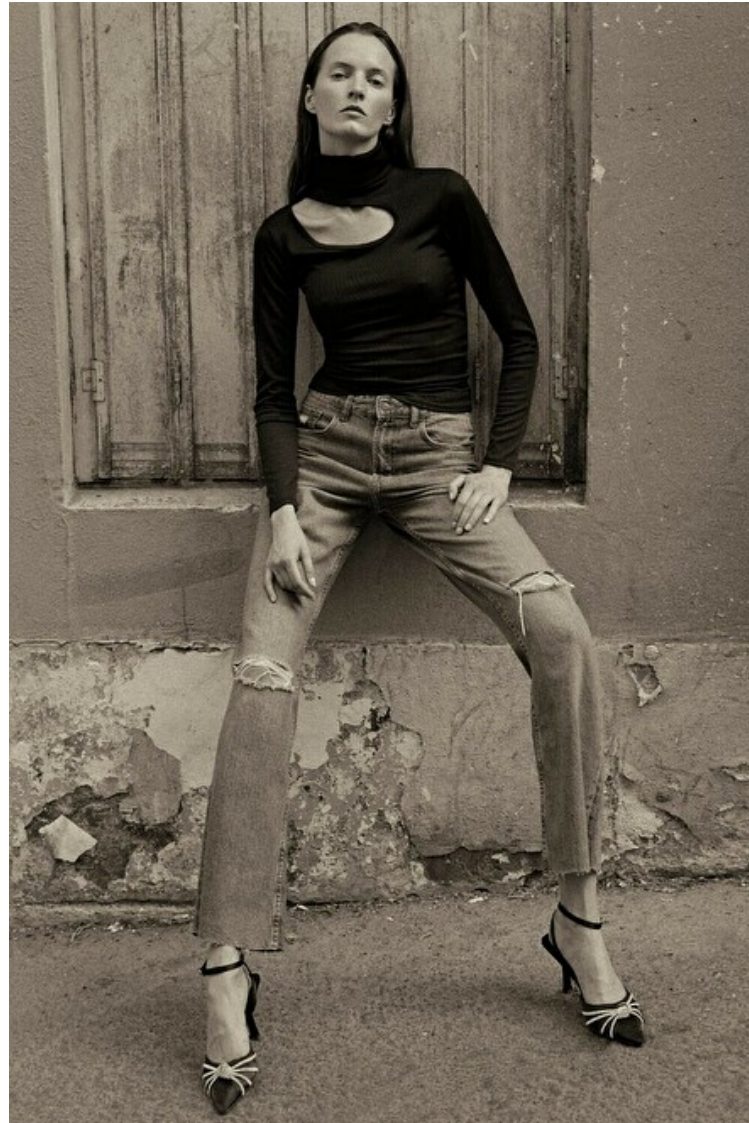

Modellink

Vasagatan 16, Goteborg, 41124, Goteborg, Sweden
Phone: 031-13 15 33 **Email:** info@modellink.se **Website:** http://modellink.se/

Daria Strokous

Height 180cm / 5' 11.0"

Size EU/US 34 / 4

Bust 79cm / 31"

Waist 61cm / 24"

Hips 88cm / 34.5"

Shoes EU/US/UK 41 / 9.5 / 8

Eyes Blue

Hair Blond