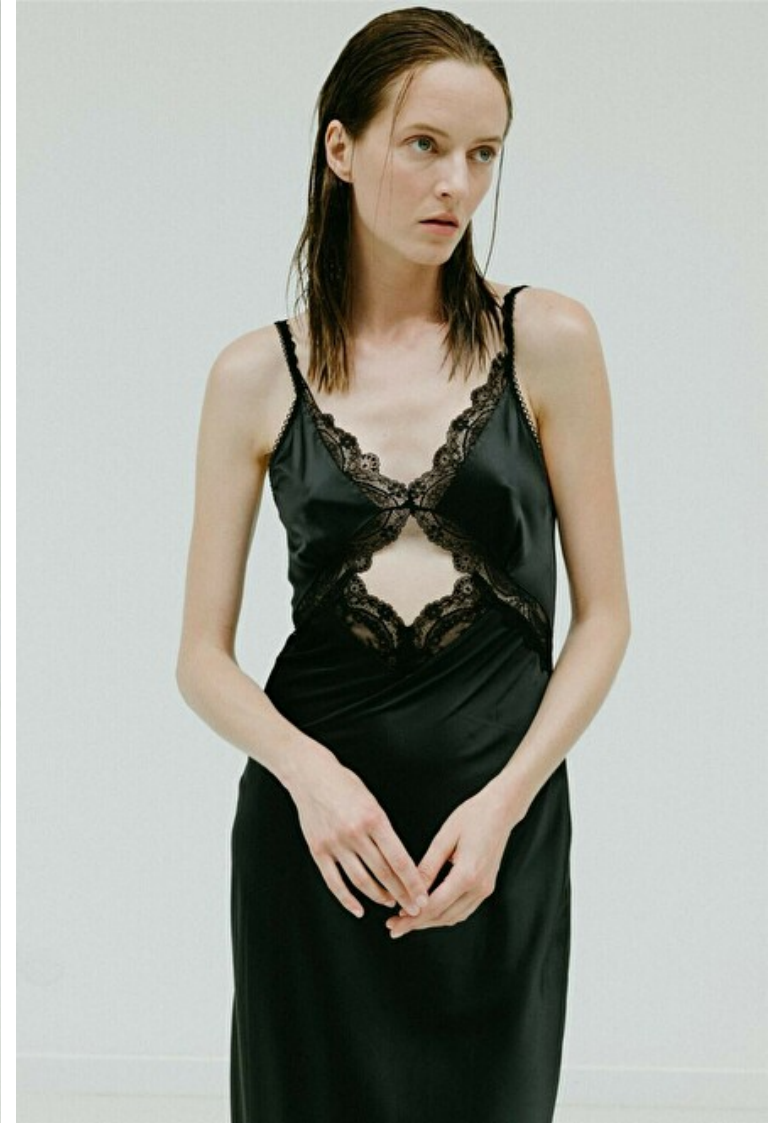

Modellink

Vasagatan 16, Goteborg, 41124, Goteborg, Sweden
Phone: 031-13 15 33 **Email:** info@modellink.se **Website:** http://modellink.se/

Daria Strokous

Height 180cm / 5' 11.0"

Size EU/US 34 / 4

Bust 79cm / 31"

Waist 61cm / 24"

Hips 88cm / 34.5"

Shoes EU/US/UK 41 / 9.5 / 8

Eyes Blue

Hair Blond