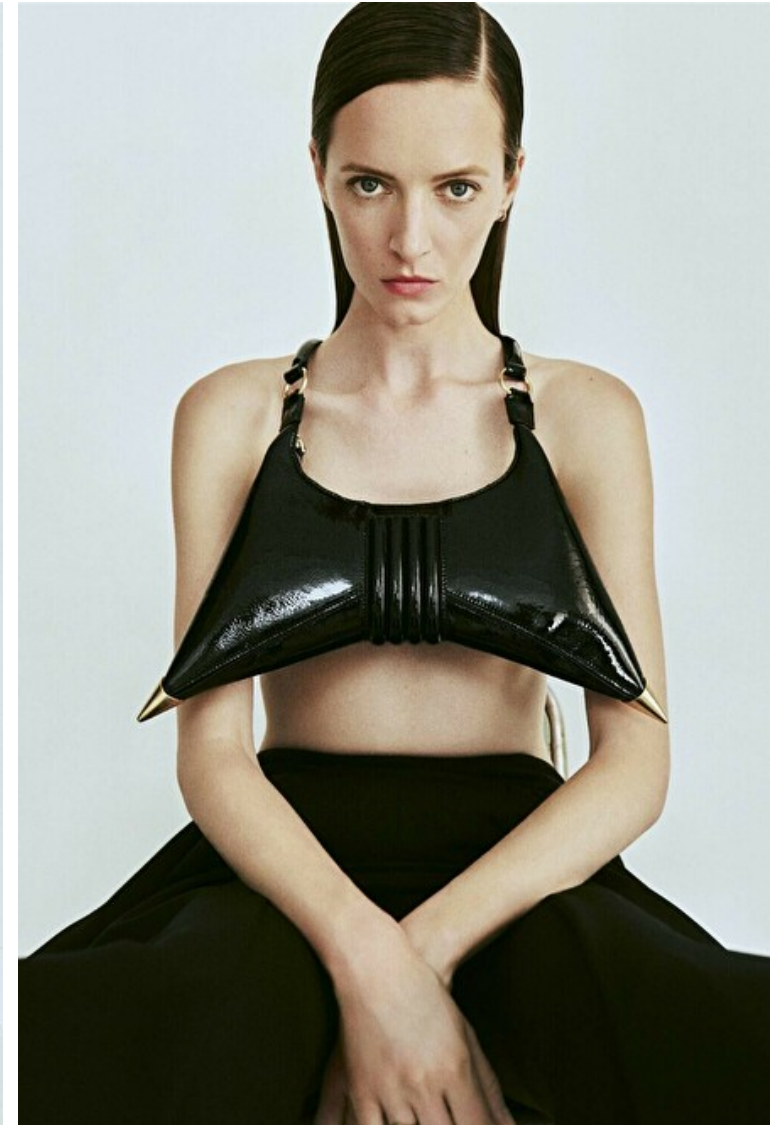

Modellink

Vasagatan 16, Goteborg, 41124, Goteborg, Sweden
Phone: 031-13 15 33 **Email:** info@modellink.se **Website:** http://modellink.se/

Daria Strokous

Height 180cm / 5' 11.0"

Size EU/US 34 / 4

Bust 79cm / 31"

Waist 61cm / 24"

Hips 88cm / 34.5"

Shoes EU/US/UK 41 / 9.5 / 8

Eyes Blue

Hair Blond