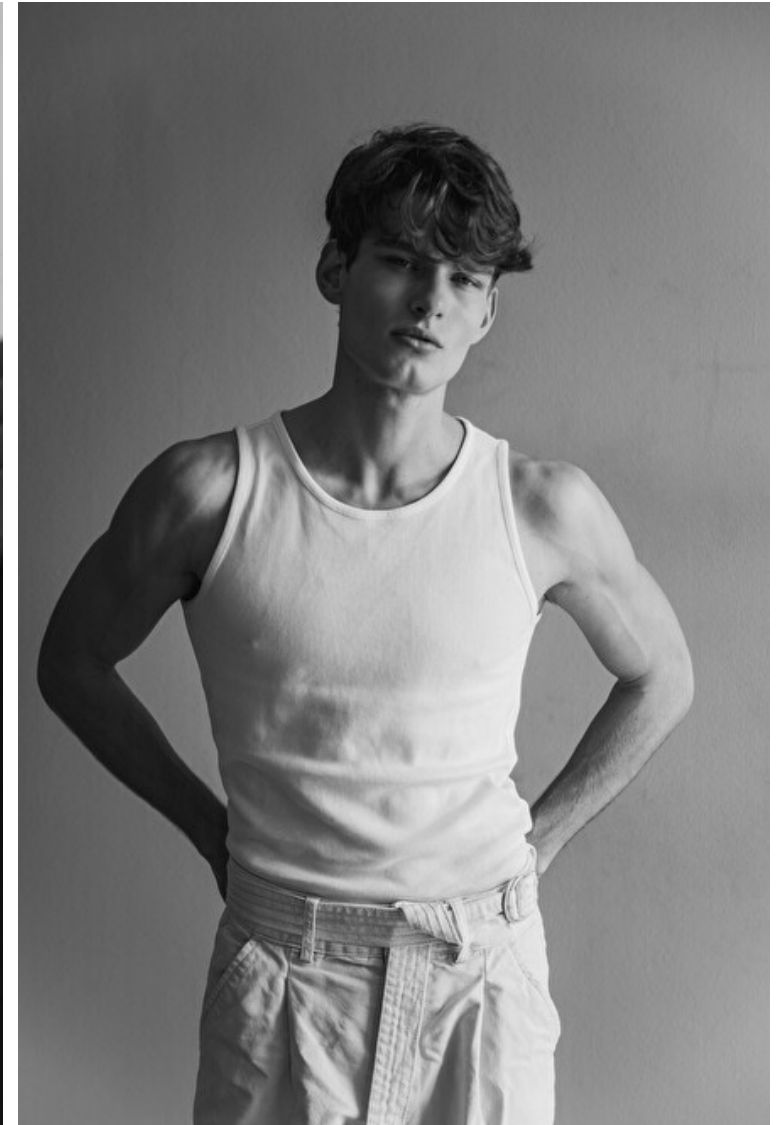

Edwin Kiejs

Height 185cm / 6' 1.0"

Chest 99cm / 39"

Waist 82cm / 32.5"

Hips 95cm / 37.5"

Shoes EU/US/UK 44 / 11 / 9.5

Eyes Blue

Hair Brown

Inseam 81cm / 32"