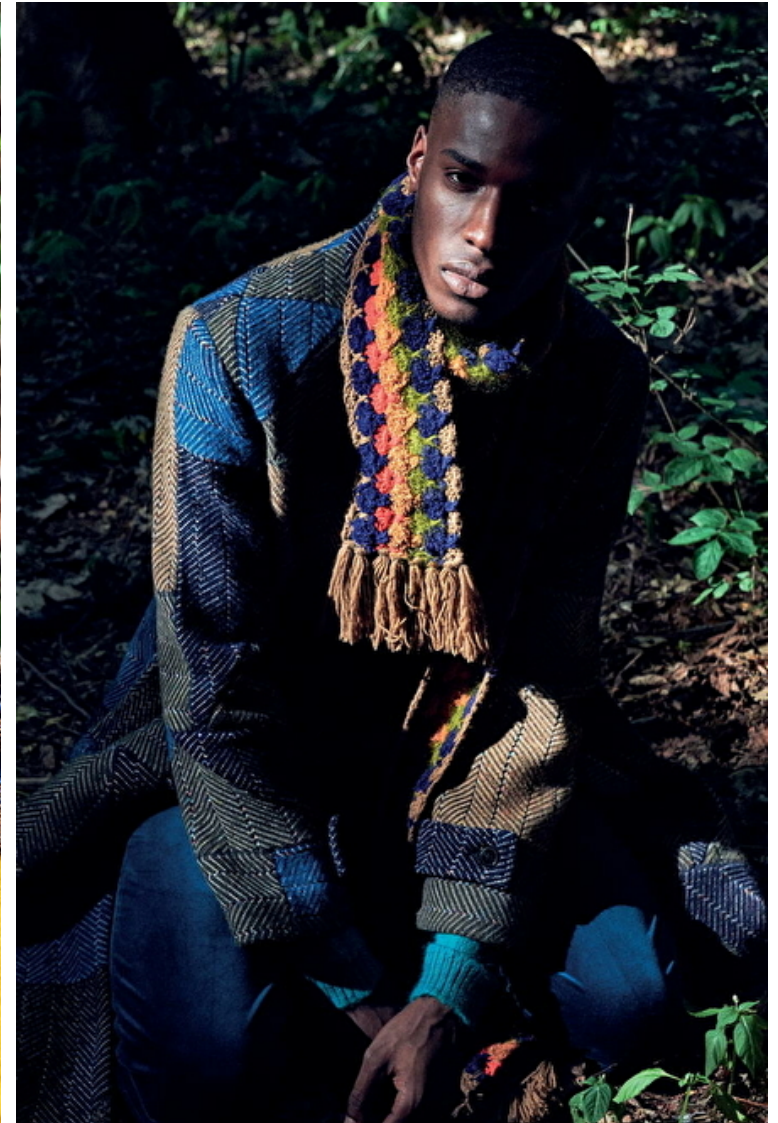

## Efosa

Height 187cm / 6' 1.5"

Chest 97cm / 38"

Waist 79cm / 31"

Hips 98cm / 38.5"

Shoes EU/US/UK 45 / 12 / 10.5

Eyes Brown

Hair Black