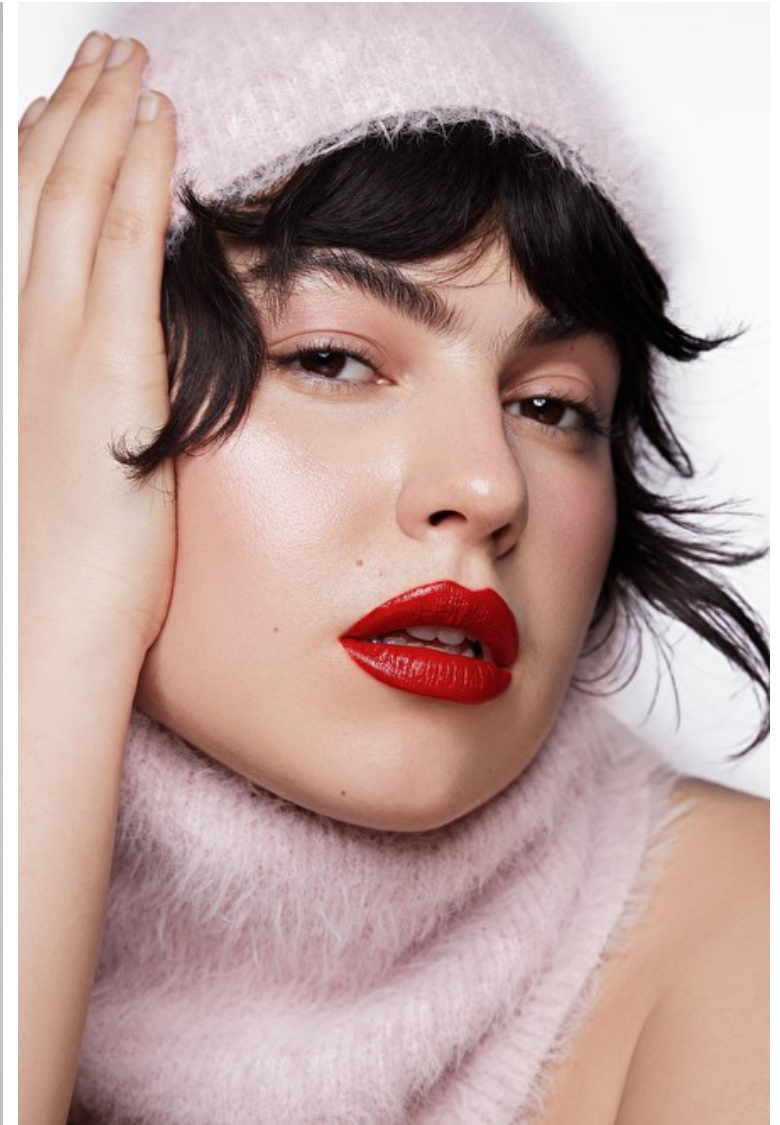

Modellink

Vasagatan 16, Goteborg, 41124, Goteborg, Sweden
Phone: 031-13 15 33 **Email:** info@modellink.se **Website:** http://modellink.se/

Elisa-Marie Lamborot

Height 177cm / 5' 9.5"

Bust 96cm / 38"

Waist 76cm / 30"

Hips 117cm / 46"

Shoes EU/US/UK 39 / 8 / 6

Eyes Brown

Hair Brown

Cup D