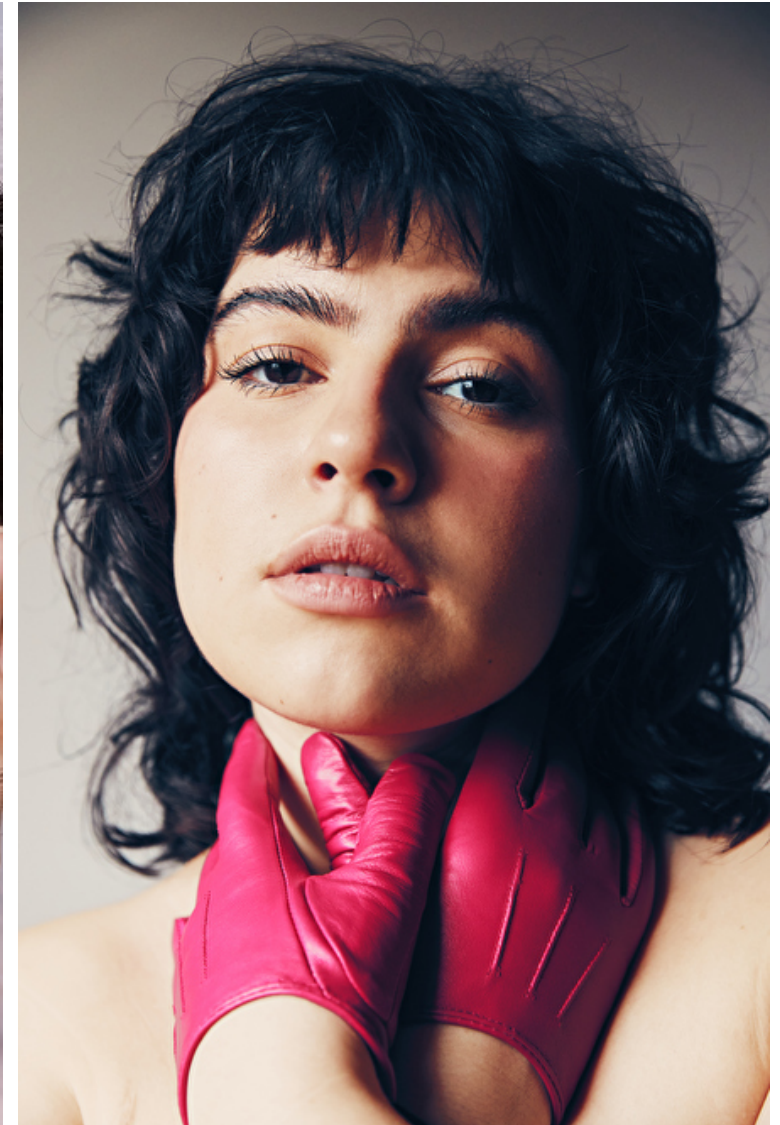

Modellink

Vasagatan 16, Goteborg, 41124, Goteborg, Sweden
Phone: 031-13 15 33 **Email:** info@modellink.se **Website:** http://modellink.se/

Elisa-Marie Lamborot

Height 177cm / 5' 9.5"

Bust 96cm / 38"

Waist 76cm / 30"

Hips 117cm / 46"

Shoes EU/US/UK 39 / 8 / 6

Eyes Brown

Hair Brown

Cup D