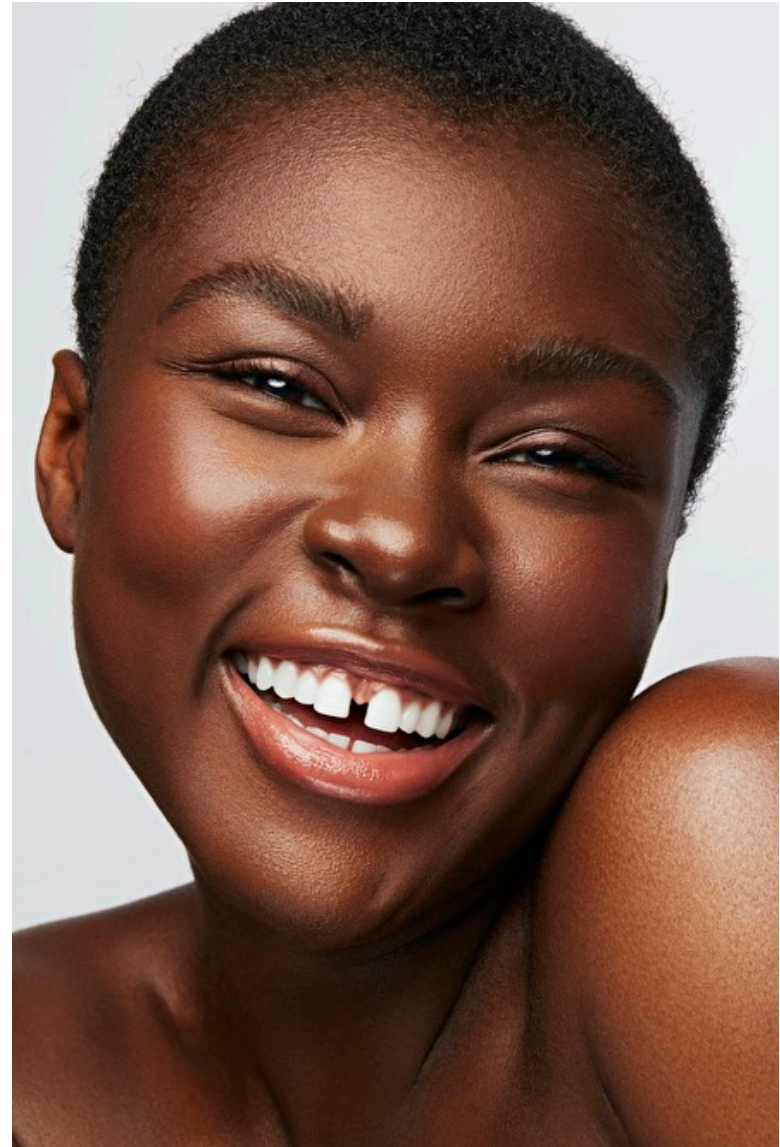

Modellink

Vasagatan 16, Goteborg, 41124, Goteborg, Sweden
Phone: 031-13 15 33 **Email:** info@modellink.se **Website:** <http://modellink.se/>

Elsie Abang

Height 175cm / 5' 9.0"

Bust 89cm / 35"

Waist 74cm / 29"

Hips 104cm / 41"

Shoes EU/US/UK 42 / 10.5 / 9

Eyes Brown

Hair Black

Cup B