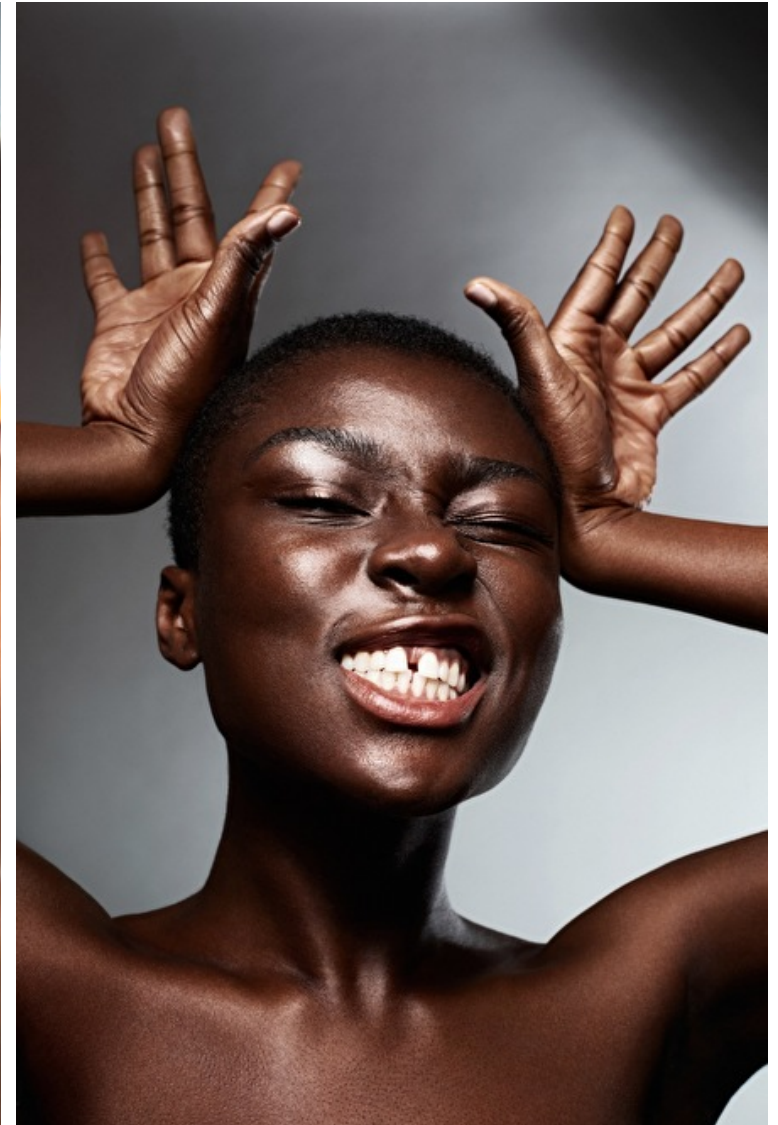

Modellink

Vasagatan 16, Goteborg, 41124, Goteborg, Sweden
Phone: 031-13 15 33 **Email:** info@modellink.se **Website:** <http://modellink.se/>

Elsie Abang

Height 175cm / 5' 9.0"

Bust 89cm / 35"

Waist 74cm / 29"

Hips 104cm / 41"

Shoes EU/US/UK 42 / 10.5 / 9

Eyes Brown

Hair Black

Cup B