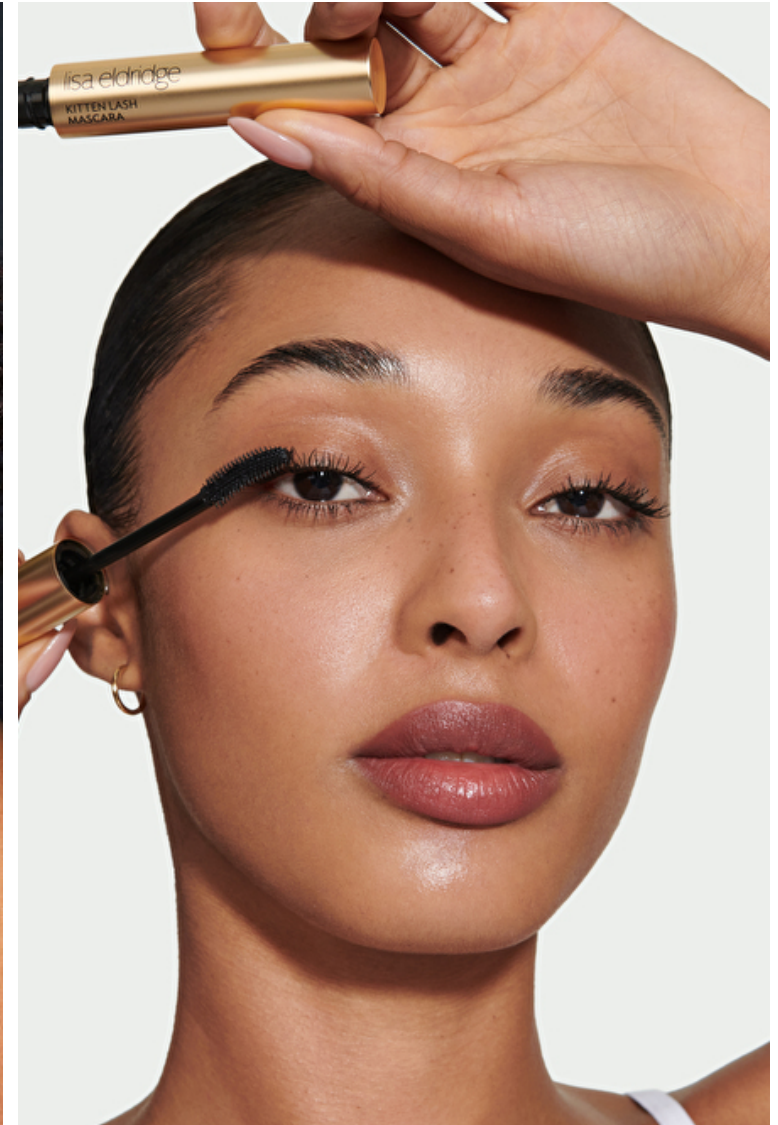

Modellink

Vasagatan 16, Goteborg, 41124, Goteborg, Sweden
Phone: 031-13 15 33 **Email:** info@modellink.se **Website:** http://modellink.se/

Emilie Durand

Height 173cm / 5' 8.0"

Bust 83cm / 32.5"

Waist 63cm / 25"

Hips 89cm / 35"

Shoes EU/US/UK 40 / 9 / 7

Eyes Brown

Hair Brown

Cup B