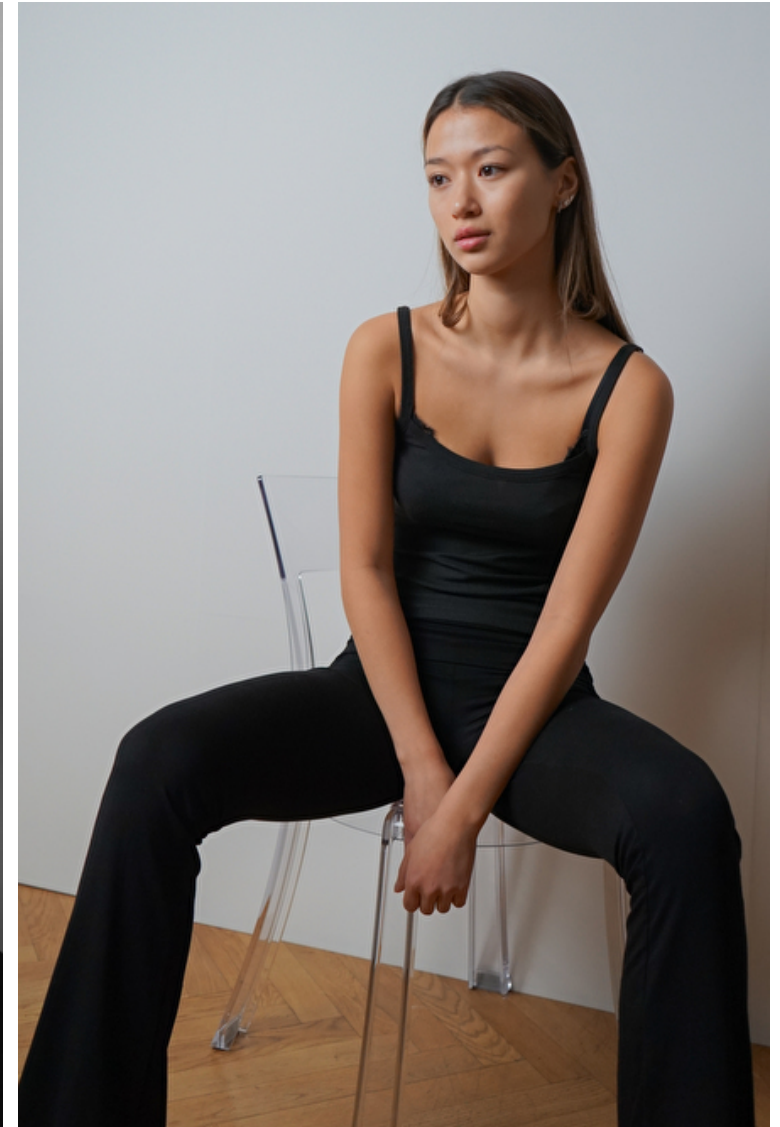

Modellink

Vasagatan 16, Goteborg, 41124, Goteborg, Sweden
Phone: 031-13 15 33 **Email:** info@modellink.se **Website:** http://modellink.se/

Emma Bonomo

Height 176cm / 5' 9.5"

Bust 87cm / 34.5"

Waist 63cm / 25"

Hips 97cm / 38"

Shoes EU/US/UK 39 / 8 / 6

Eyes Dark brown

Hair Dark brown

Cup B/C

Location Uddevalla