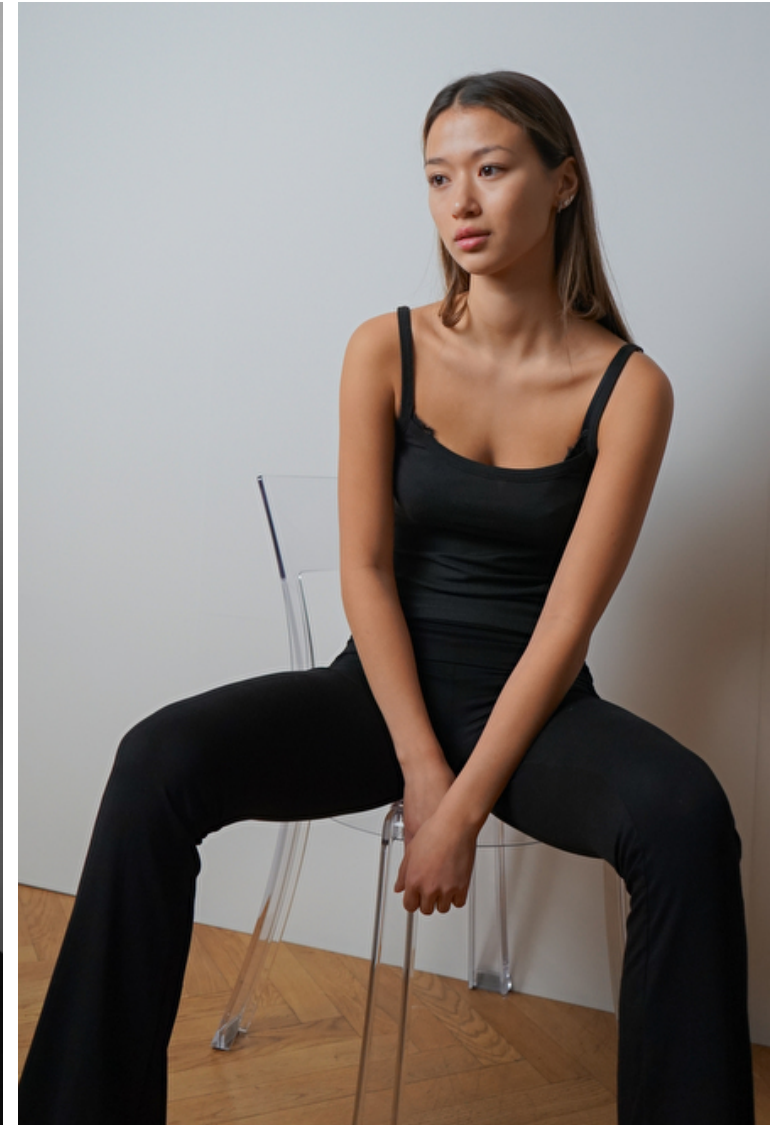

Modellink

Vasagatan 16, Goteborg, 41124, Goteborg, Sweden
Phone: 031-13 15 33 **Email:** info@modellink.se **Website:** http://modellink.se/

Emma B

Height 176cm / 5' 9.5"

Bust 87cm / 34.5"

Waist 63cm / 25"

Hips 97cm / 38"

Shoes EU/US/UK 39 / 8 / 6

Eyes Dark brown

Hair Dark brown

Cup B/C

Location Uddevalla