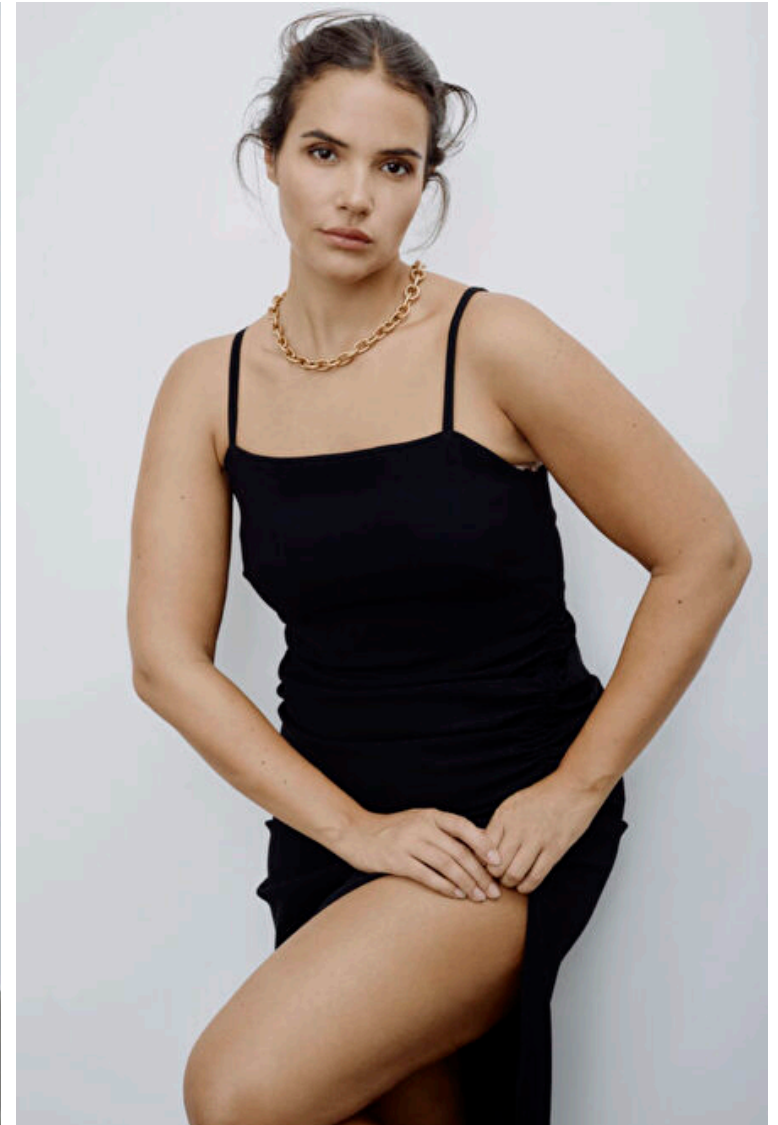

Modellink

Vasagatan 16, Goteborg, 41124, Goteborg, Sweden
Phone: 031-13 15 33 **Email:** info@modellink.se **Website:** <http://modellink.se/>

Emma Sanders

Height 180cm / 5' 11.0"

Bust 95cm / 37.5"

Waist 75cm / 29.5"

Hips 105cm / 41.5"

Shoes EU/US/UK 41.5 / 10 / 8

Eyes Brown

Hair Brown