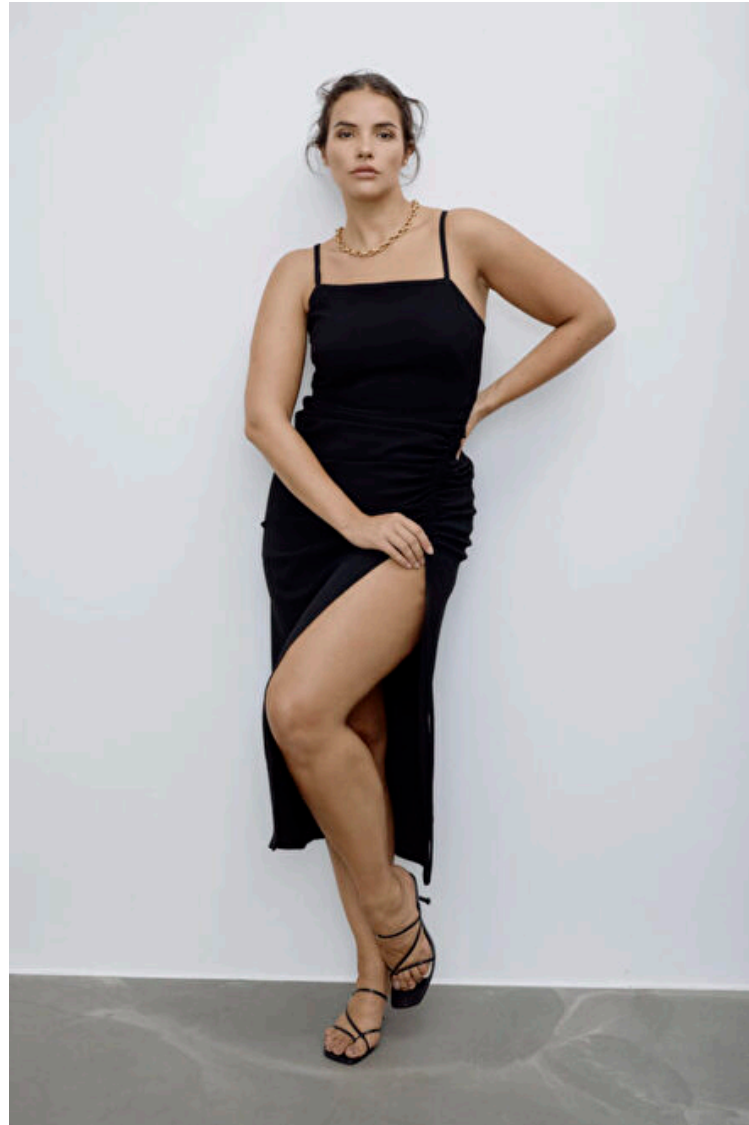

Modellink

Vasagatan 16, Goteborg, 41124, Goteborg, Sweden
Phone: 031-13 15 33 **Email:** info@modellink.se **Website:** <http://modellink.se/>

Emma Sanders

Height 180cm / 5' 11.0"

Bust 95cm / 37.5"

Waist 75cm / 29.5"

Hips 105cm / 41.5"

Shoes EU/US/UK 41.5 / 10 / 8

Eyes Brown

Hair Brown