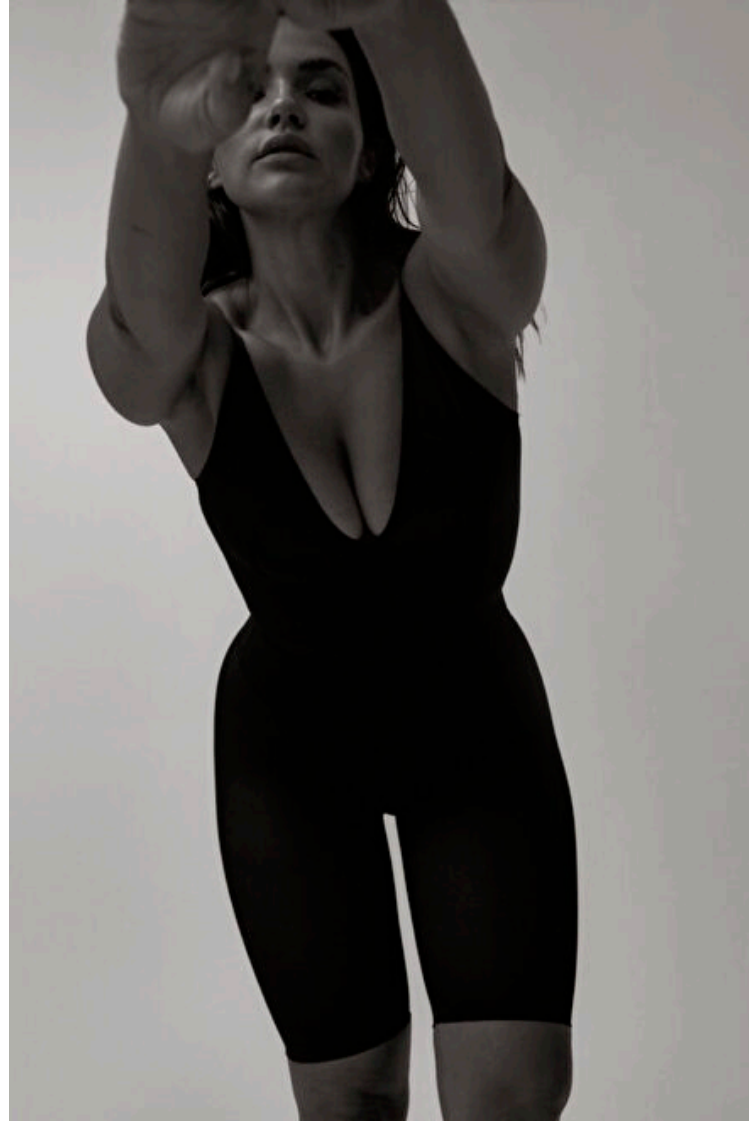

Modellink

Vasagatan 16, Goteborg, 41124, Goteborg, Sweden
Phone: 031-13 15 33 **Email:** info@modellink.se **Website:** http://modellink.se/

Emma Sanders

Height 180cm / 5' 11.0"

Bust 95cm / 37.5"

Waist 75cm / 29.5"

Hips 105cm / 41.5"

Shoes EU/US/UK 41.5 / 10 / 8

Eyes Brown

Hair Brown