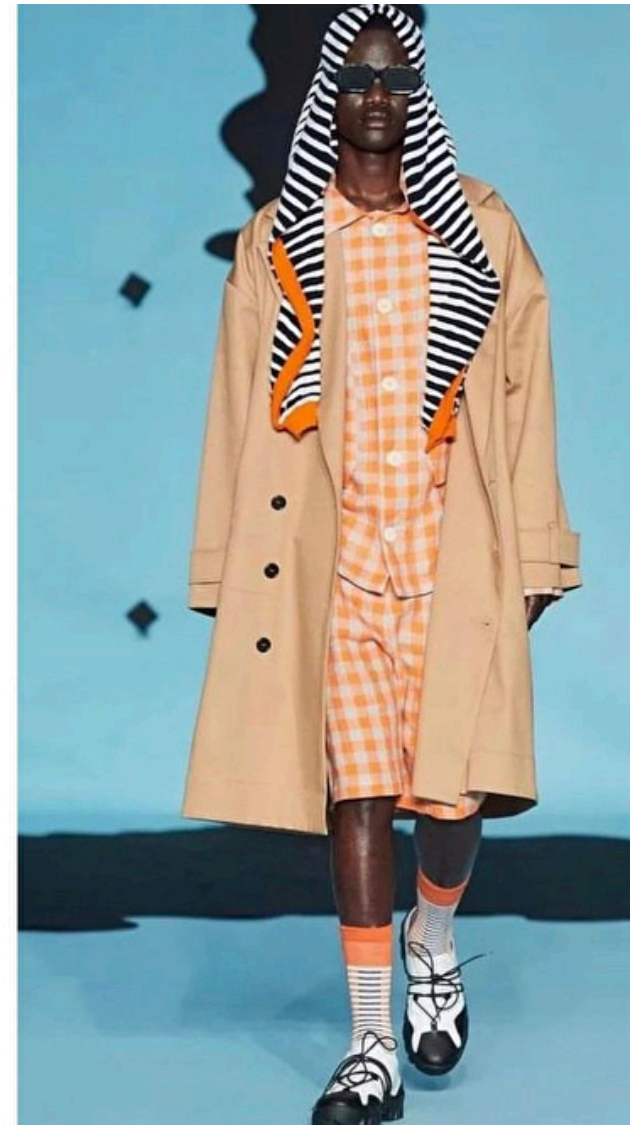

Modellink

Vasagatan 16, Goteborg, 41124, Goteborg, Sweden
Phone: 031-13 15 33 Email: info@modellink.se Website: <http://modellink.se/>

Emmanuel Lodu

Height 189cm / 6' 2.5"

Chest 90cm / 35.5"

Waist 75cm / 29.5"

Hips 97cm / 38"

Shoes EU/US/UK 44 / 11 / 9.5

Eyes Black

Hair Black

HENRIK VIBSKOV

HENRIK VIBSKOV