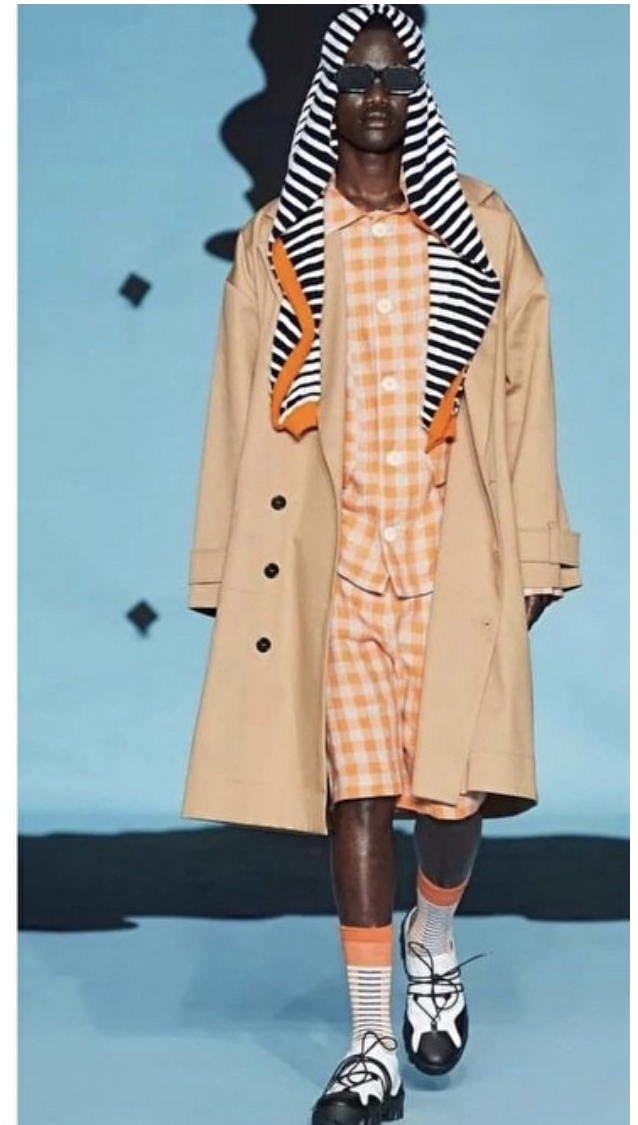

Emmanuel Lodu

Height 189cm / 6' 2.5"

Chest 90cm / 35.5"

Waist 75cm / 29.5"

Hips 97cm / 38"

Shoes EU/US/UK 44 / 11 / 9.5

Eyes Black

Hair Black

HENRIK VIBSKOV

HENRIK VIBSKOV

Emmanuel Lodu

Height 189cm / 6' 2.5"

Chest 90cm / 35.5"

Waist 75cm / 29.5"

Hips 97cm / 38"

Shoes EU/US/UK 44 / 11 / 9.5