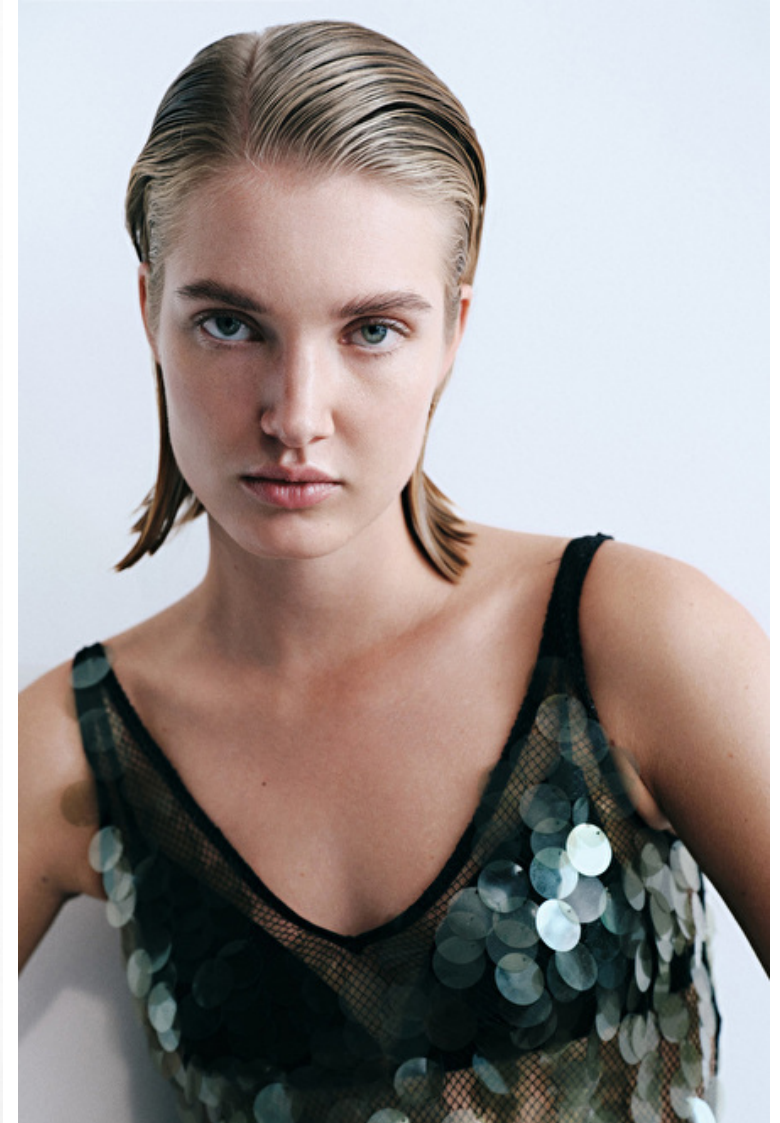

Modellink

Vasagatan 16, Goteborg, 41124, Goteborg, Sweden
Phone: 031-13 15 33 **Email:** info@modellink.se **Website:** <http://modellink.se/>

Enni Naaka

Height 177cm / 5' 9.5"

Bust 80cm / 31.5"

Waist 62cm / 24.5"

Hips 90cm / 35.5"

Shoes EU/US/UK 39 / 8 / 6

Eyes Green

Hair Light brown

Cup B