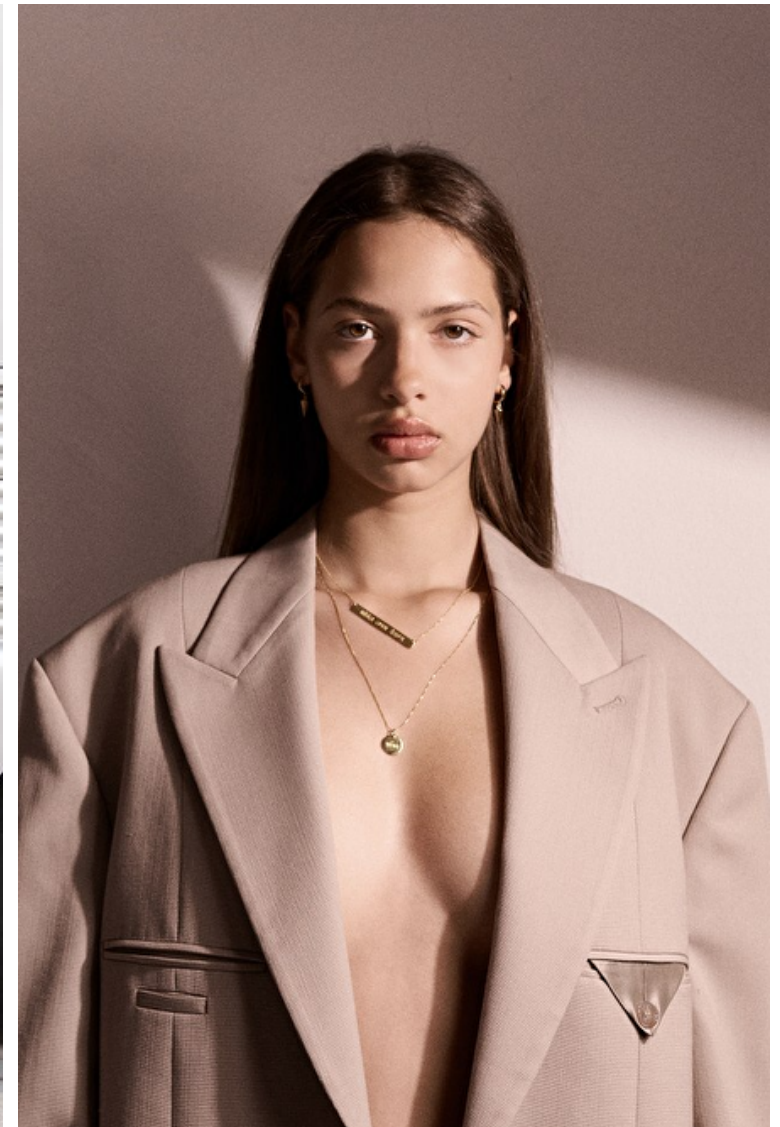

Enya Bamberger

Height 177cm / 5' 9.5"

Size EU/US 34 / 4

Bust 79cm / 31"

Waist 60cm / 23.5"

Hips 89cm / 35"

Shoes EU/US/UK 41 / 9.5 / 8

Eyes Brown

Hair Brown