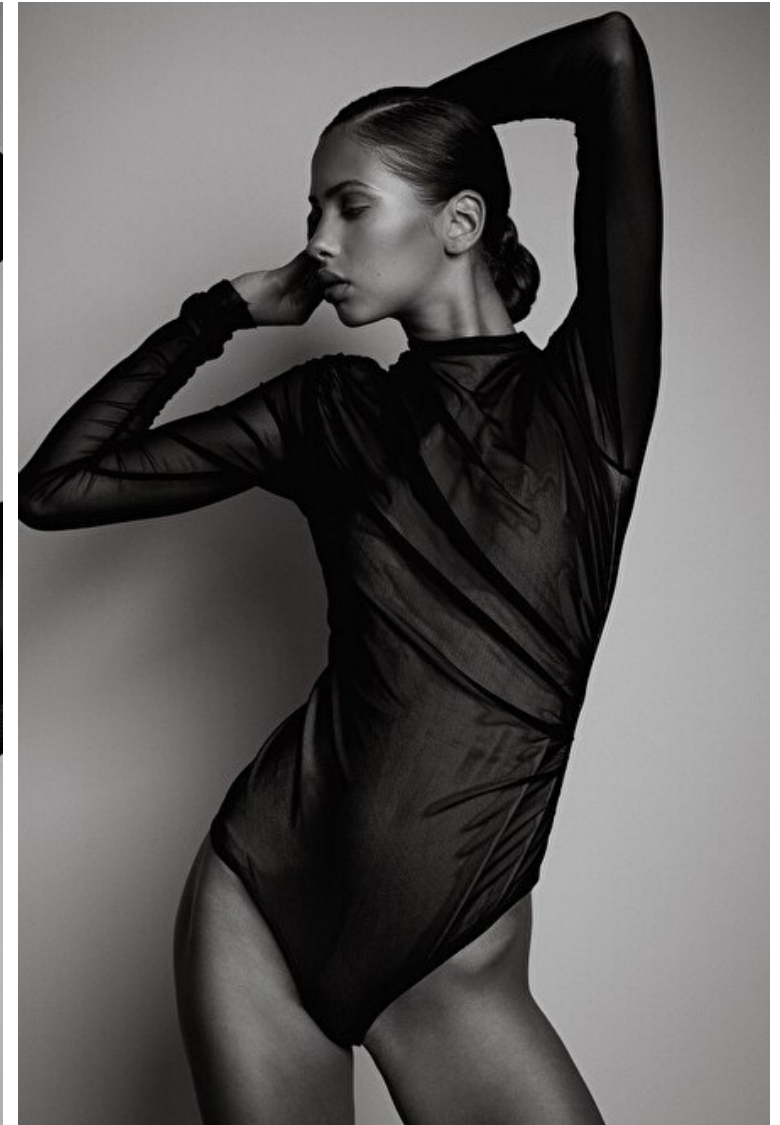

Enya Bamberger

Height 177cm / 5' 9.5"

Size EU/US 34 / 4

Bust 79cm / 31"

Waist 60cm / 23.5"

Hips 89cm / 35"

Shoes EU/US/UK 41 / 9.5 / 8

Eyes Brown

Hair Brown