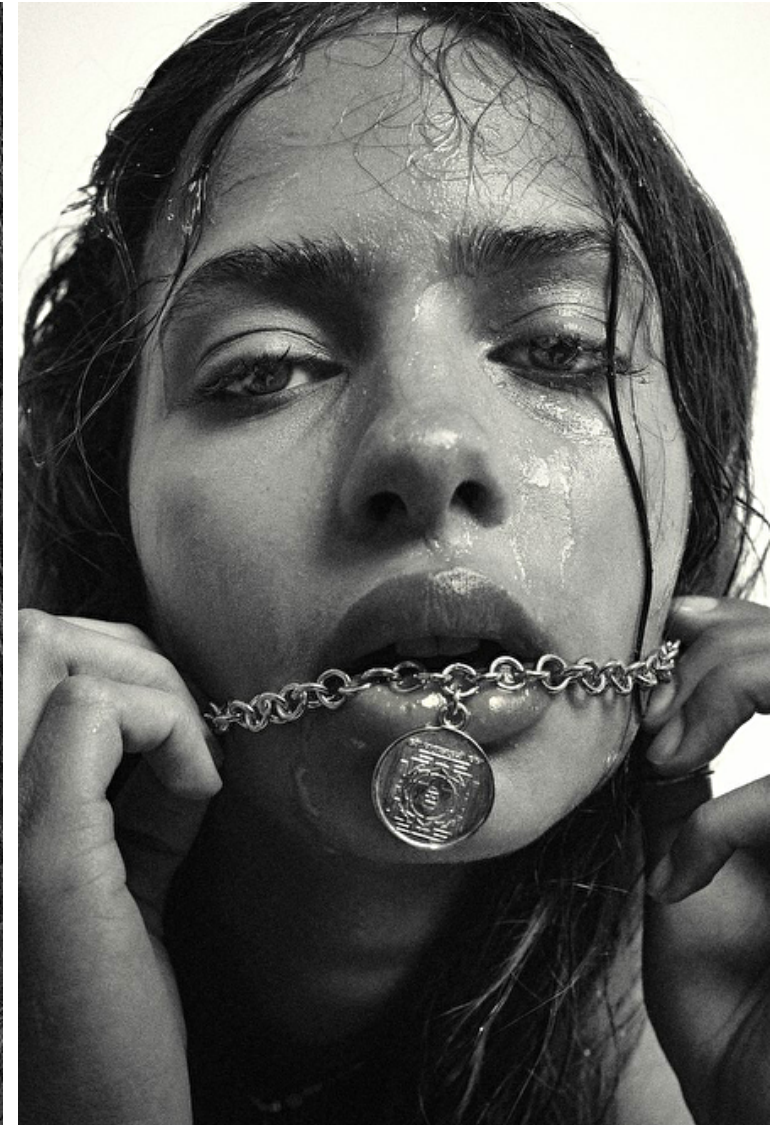

Enya Bamberger

Height 177cm / 5' 9.5"

Size EU/US 34 / 4

Bust 79cm / 31"

Waist 60cm / 23.5"

Hips 89cm / 35"

Shoes EU/US/UK 41 / 9.5 / 8

Eyes Brown

Hair Brown