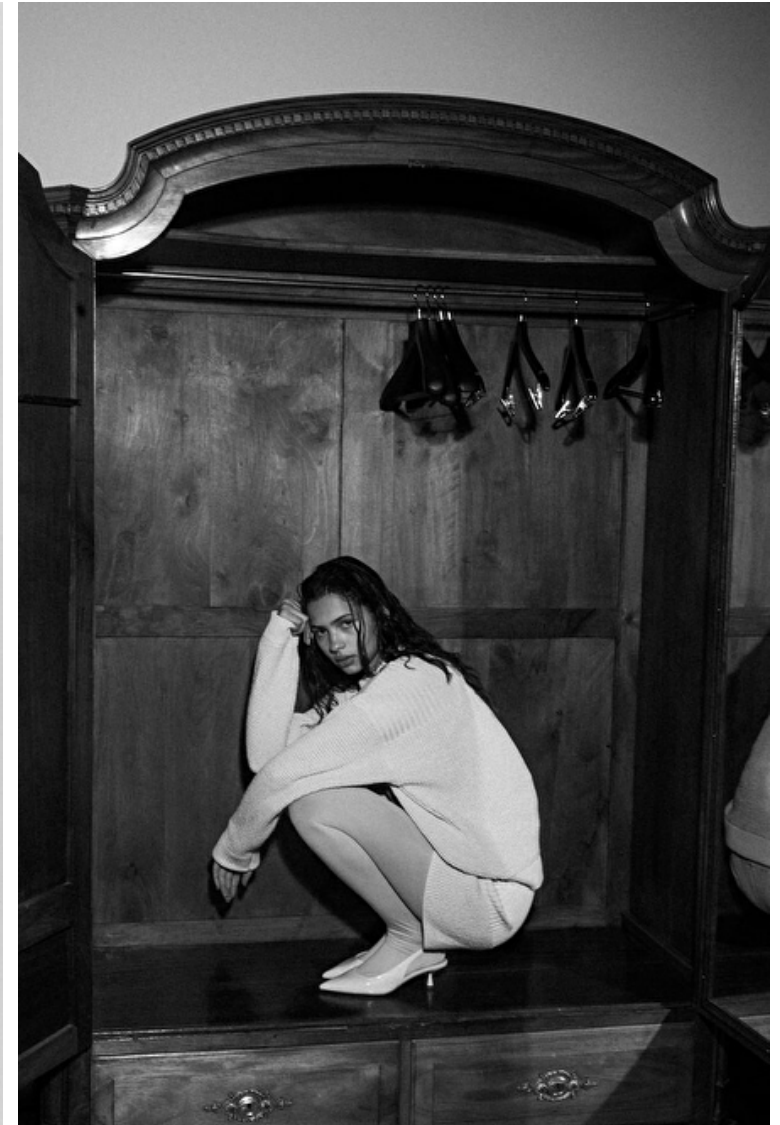

Enya Bamberger

Height 177cm / 5' 9.5"

Size EU/US 34 / 4

Bust 79cm / 31"

Waist 60cm / 23.5"

Hips 89cm / 35"

Shoes EU/US/UK 41 / 9.5 / 8

Eyes Brown

Hair Brown