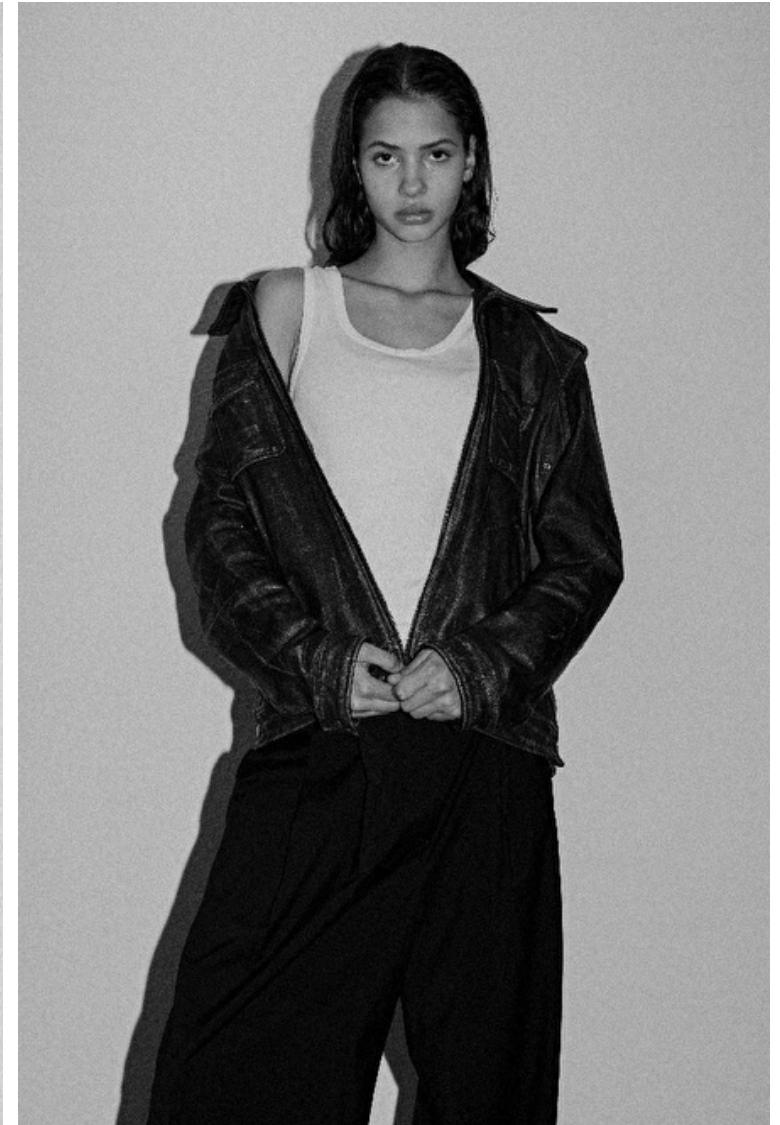

Enya Bamberger

Height 177cm / 5' 9.5"

Size EU/US 34 / 4

Bust 79cm / 31"

Waist 60cm / 23.5"

Hips 89cm / 35"

Shoes EU/US/UK 41 / 9.5 / 8

Eyes Brown

Hair Brown