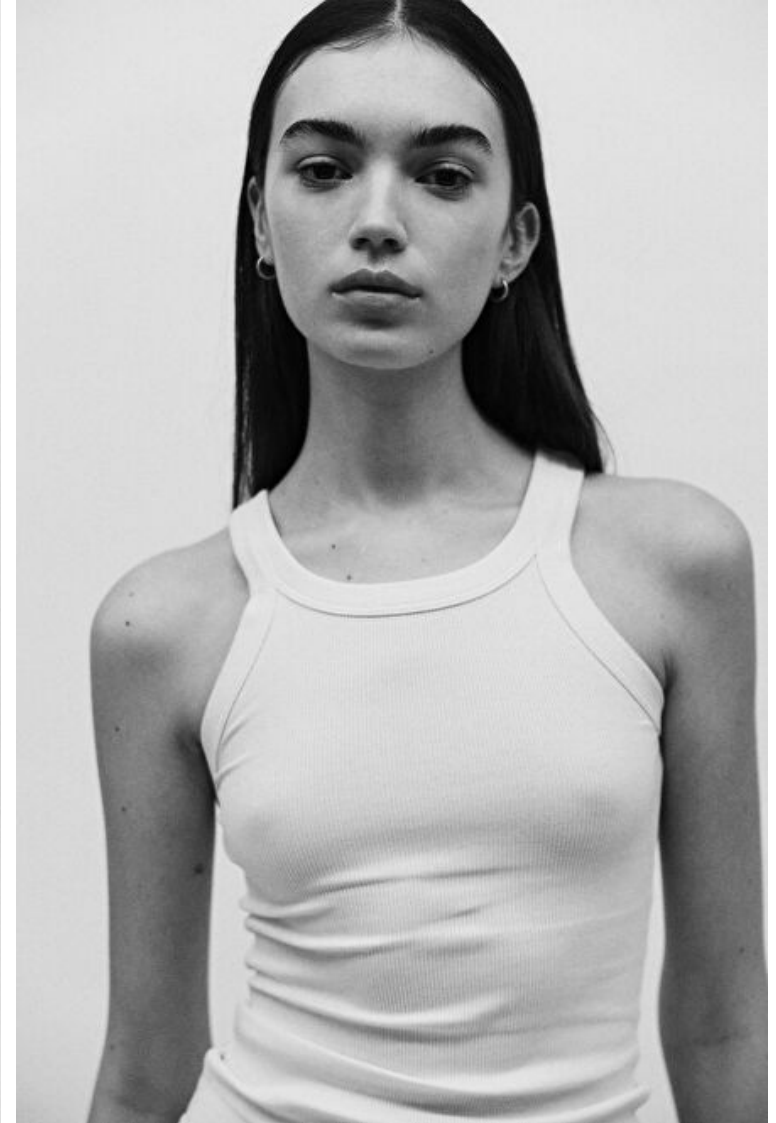

Modellink

Vasagatan 16, Goteborg, 41124, Goteborg, Sweden
Phone: 031-13 15 33 **Email:** info@modellink.se **Website:** <http://modellink.se/>

Ewa Stanosz

Height 177cm / 5' 9.5"

Bust 80cm / 31.5"

Waist 59cm / 23"

Hips 89cm / 35"

Shoes EU/US/UK 39 / 8 / 6

Eyes Brown

Hair Dark brown

Cup A