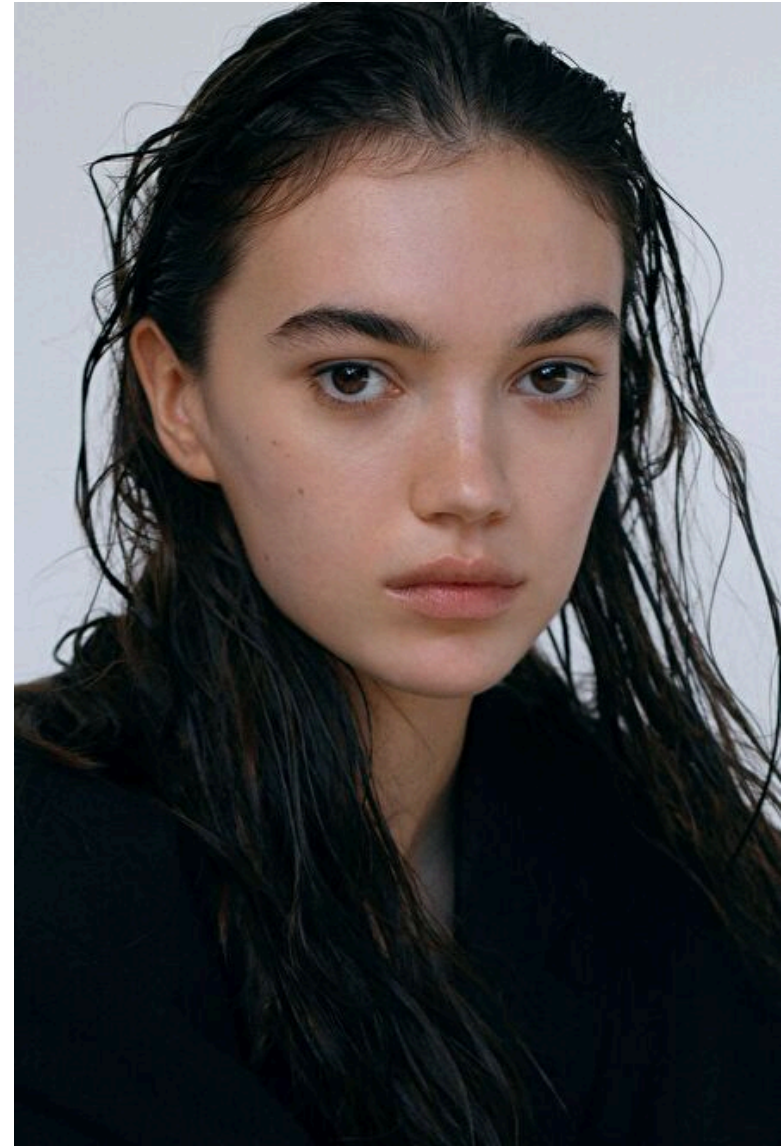

Modellink

Vasagatan 16, Goteborg, 41124, Goteborg, Sweden
Phone: 031-13 15 33 **Email:** info@modellink.se **Website:** <http://modellink.se/>

Ewa Stanosz

Height 177cm / 5' 9.5"

Bust 80cm / 31.5"

Waist 59cm / 23"

Hips 89cm / 35"

Shoes EU/US/UK 39 / 8 / 6

Eyes Brown

Hair Dark brown

Cup A