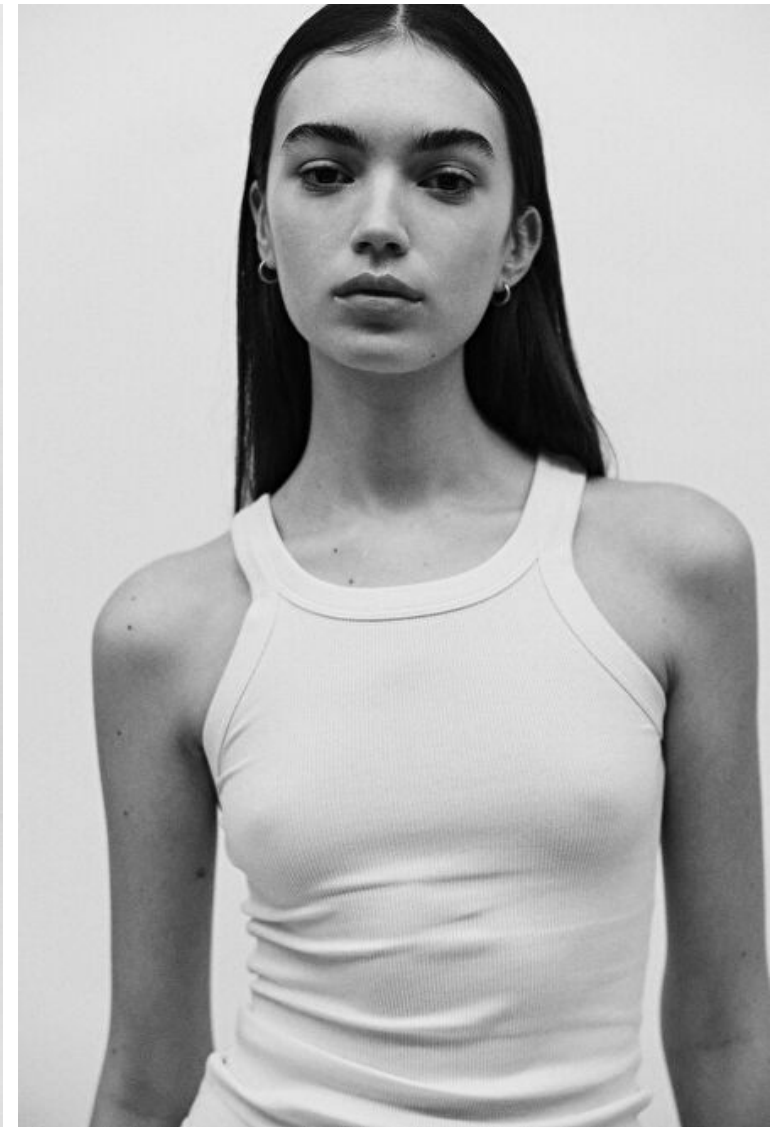

Ewa Stanosz

Height 177cm / 5' 9.5"

Bust 80cm / 31.5"

Waist 59cm / 23"

Hips 89cm / 35"

Shoes EU/US/UK 39 / 8 / 6

Eyes Brown

Hair Dark brown

Cup A