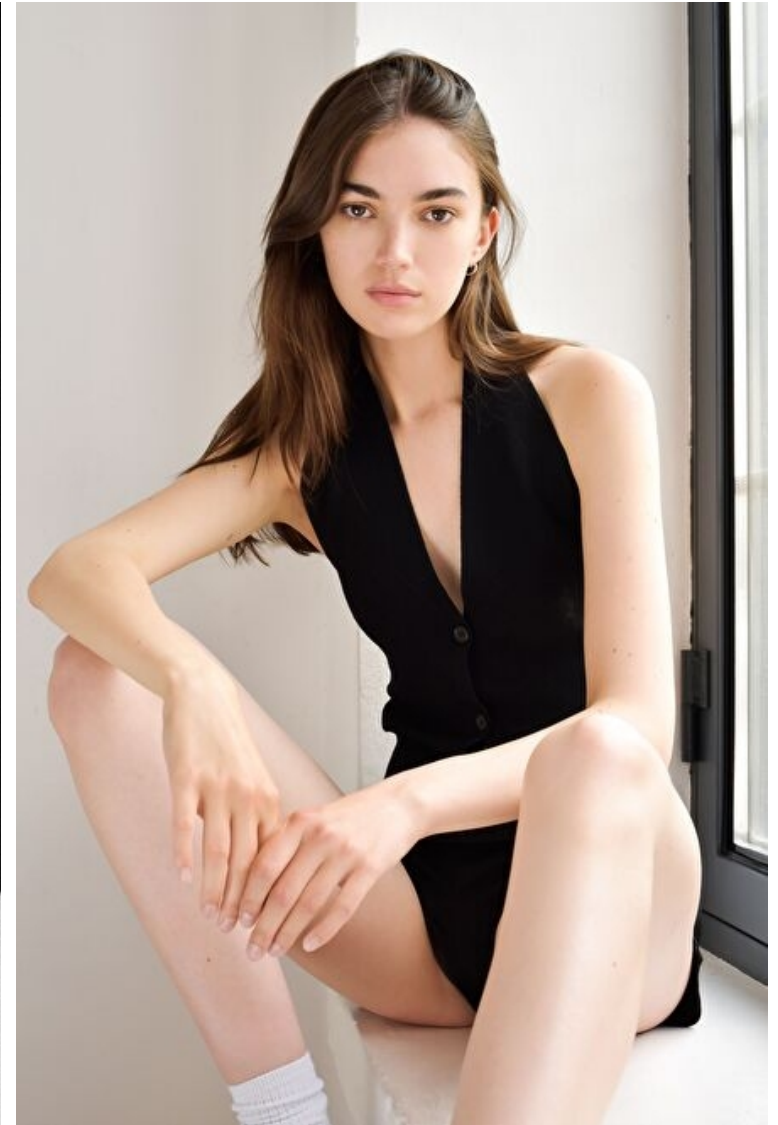

Ewa Stanosz

Height 177cm / 5' 9.5"

Bust 80cm / 31.5"

Waist 59cm / 23"

Hips 89cm / 35"

Shoes EU/US/UK 39 / 8 / 6

Eyes Brown

Hair Dark brown

Cup A