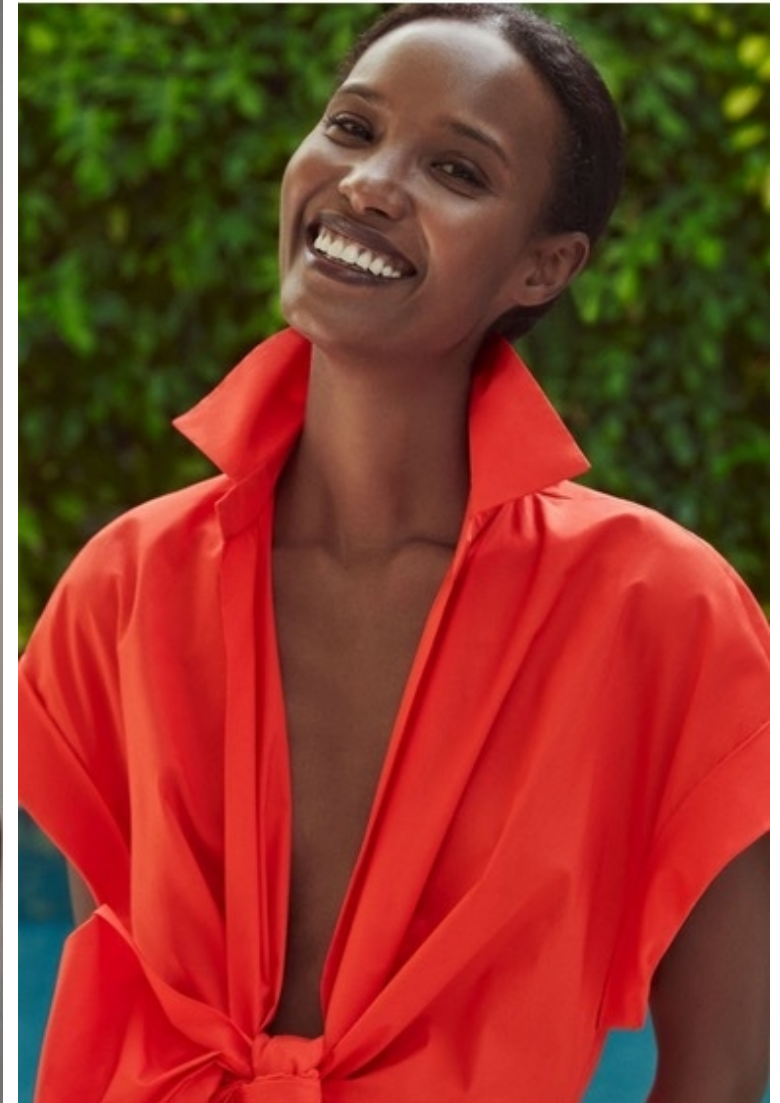

Fatima Siad

Height 177cm / 5' 9.5"

Bust 81cm / 32"

Waist 58cm / 23"

Hips 89cm / 35"

Shoes EU/US/UK 39.5 / 8.5 / 6

Eyes Brown

Hair Black

Cup A