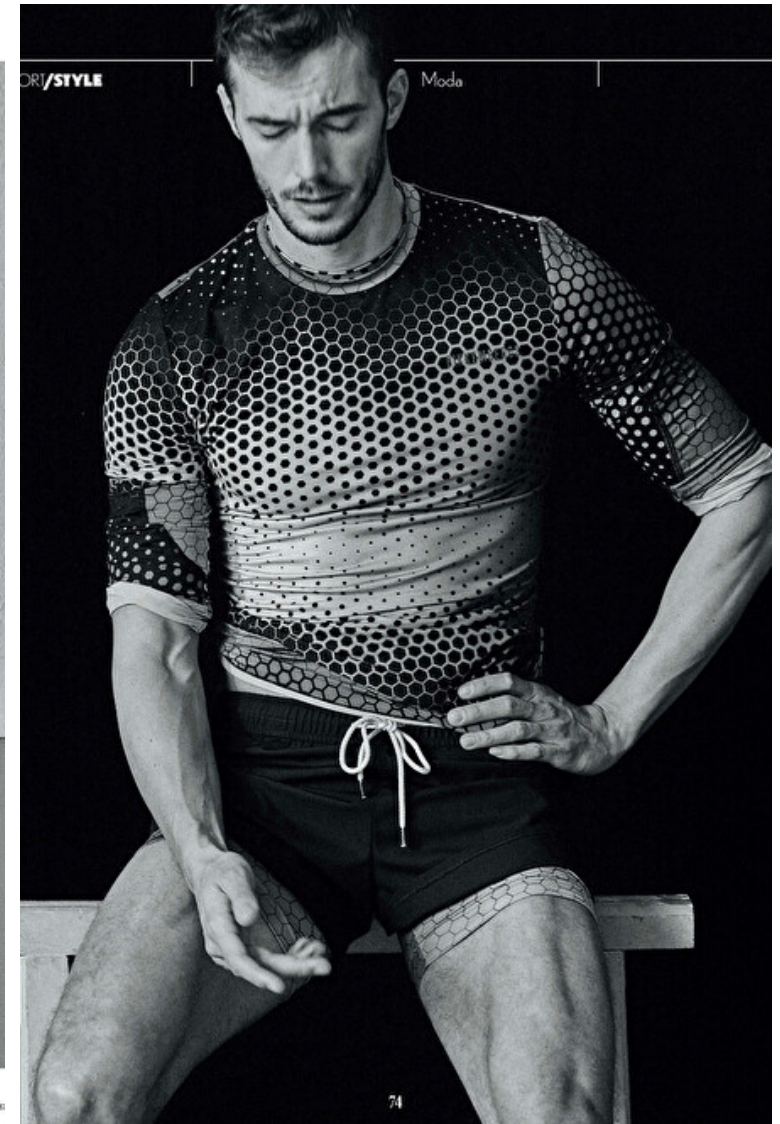

75

© RIPRODUZIONE AUTORIZZATA