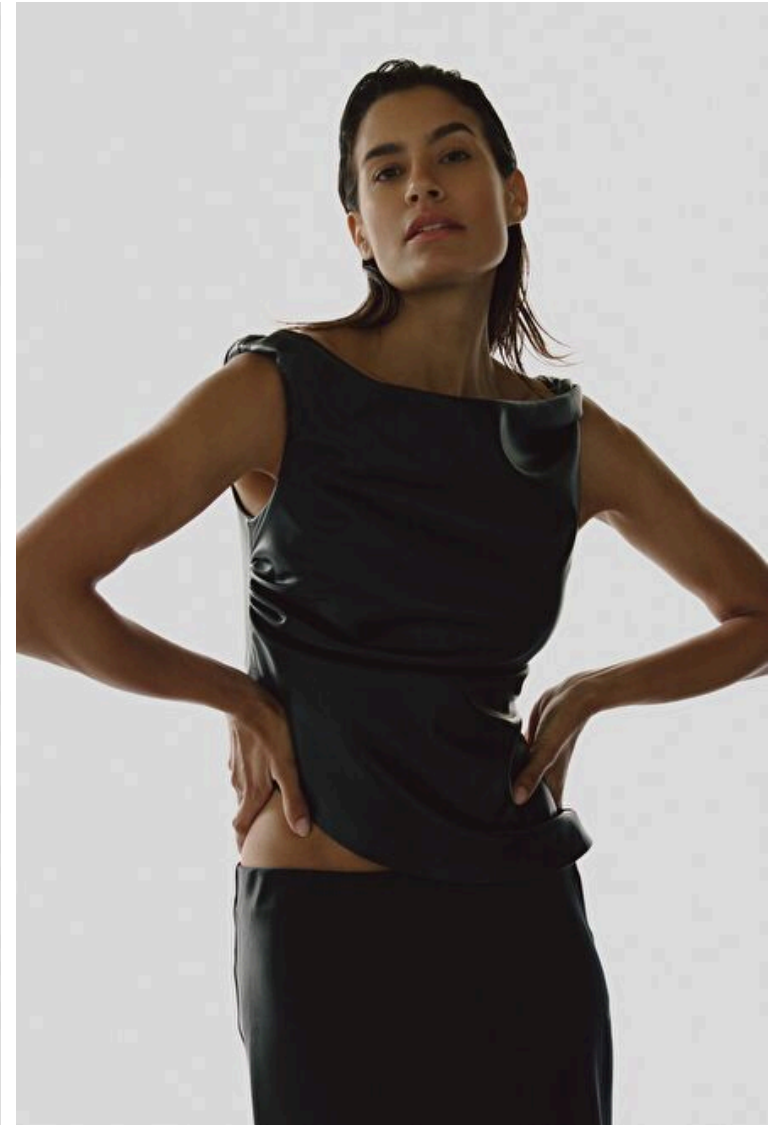

Modellink

Vasagatan 16, Goteborg, 41124, Goteborg, Sweden
Phone: 031-13 15 33 **Email:** info@modellink.se **Website:** <http://modellink.se/>

Florentina Kuhl

Height 177cm / 5' 9.5"

Size EU/US 36 / 6

Bust 86cm / 34"

Waist 60cm / 23.5"

Hips 90cm / 35.5"

Shoes EU/US/UK 37.5 / 7 / 4

Eyes Brown

Hair Dark brown

Cup C