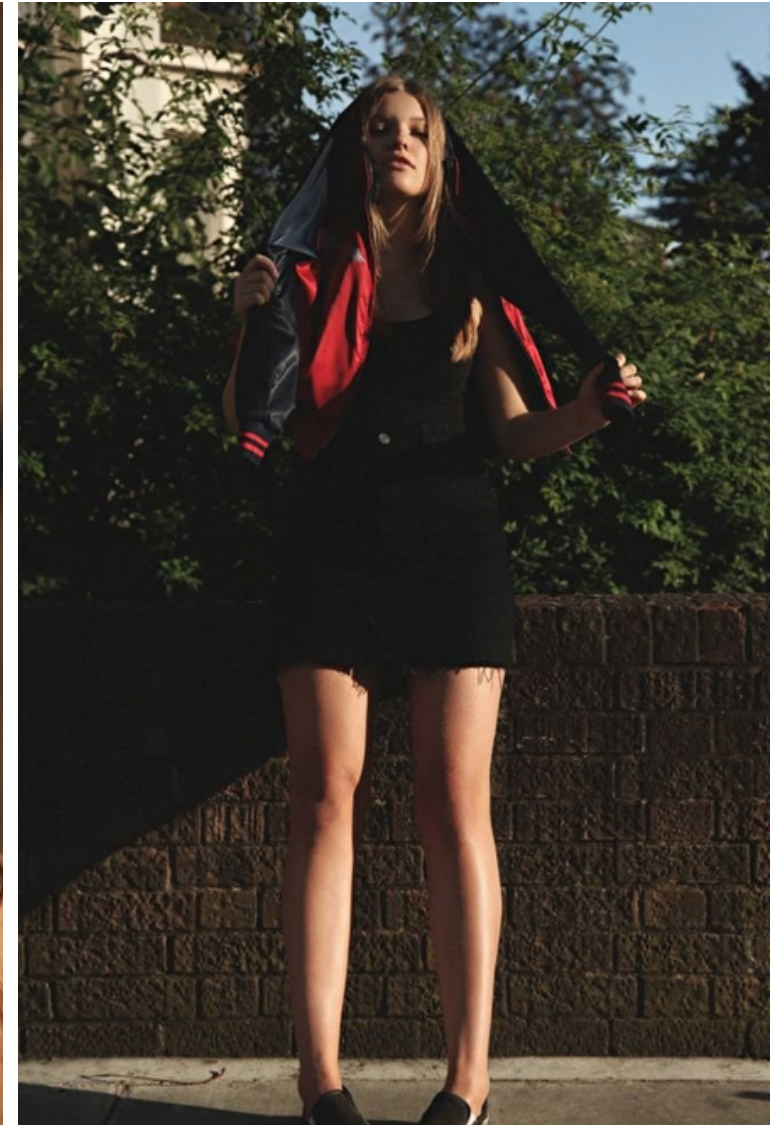

Modellink

Vasagatan 16, Goteborg, 41124, Goteborg, Sweden
Phone: 031-13 15 33 **Email:** info@modellink.se **Website:** http://modellink.se/

Gabi Konopko

Height 180cm / 5' 11.0"

Bust 107cm / 42"

Waist 89cm / 35"

Hips 114cm / 45"

Shoes EU/US/UK 40 / 9 / 7

Eyes Green grey

Hair Dark blond

Cup DD