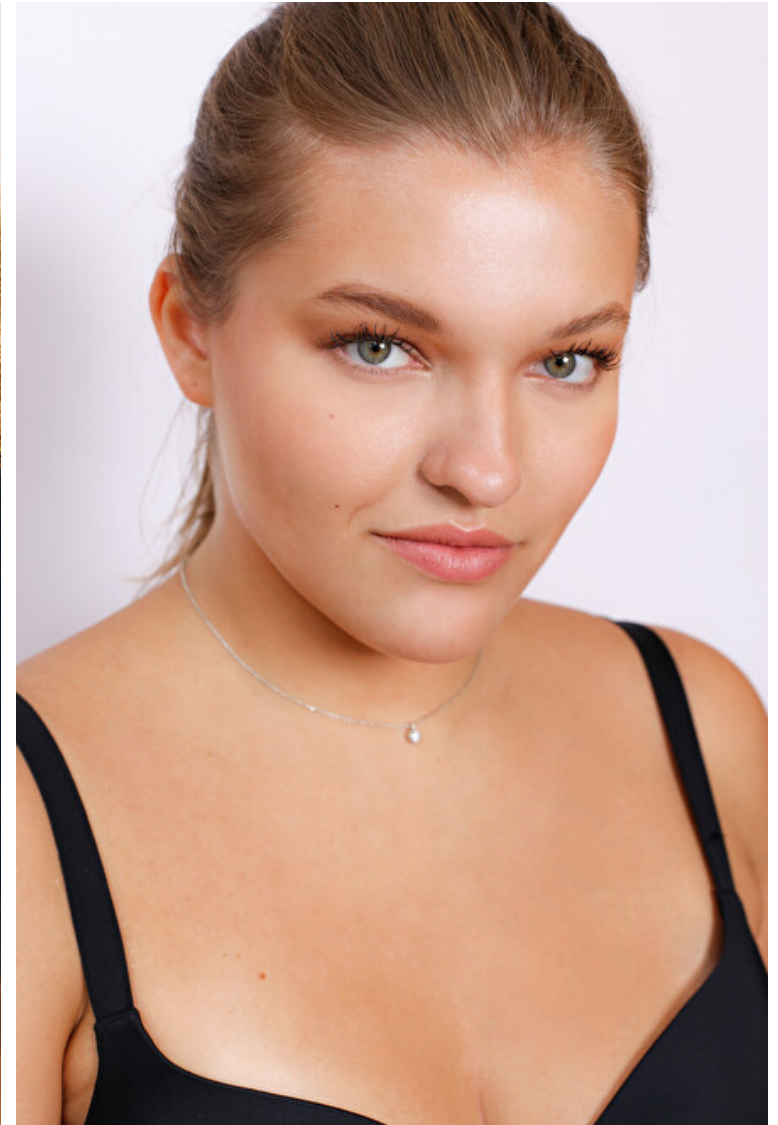

Modellink

Vasagatan 16, Goteborg, 41124, Goteborg, Sweden
Phone: 031-13 15 33 **Email:** info@modellink.se **Website:** http://modellink.se/

Gabi Konopko

Height 180cm / 5' 11.0"

Bust 107cm / 42"

Waist 89cm / 35"

Hips 114cm / 45"

Shoes EU/US/UK 40 / 9 / 7

Eyes Green grey

Hair Dark blond

Cup DD