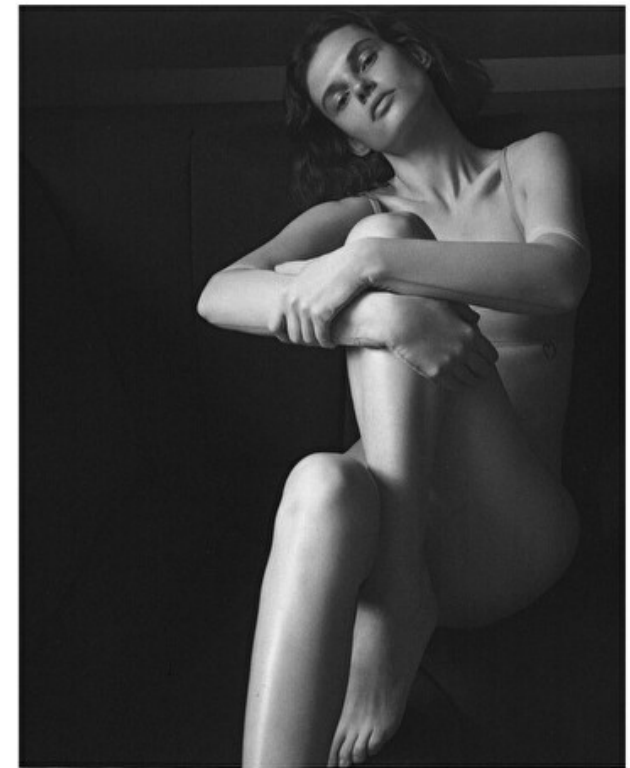

Modellink

Vasagatan 16, Goteborg, 41124, Goteborg, Sweden
Phone: 031-13 15 33 Email: info@modellink.se Website: http://modellink.se/

Giedre Dukauskaite.

Height 177cm / 5' 9.5"

Size EU/US 34 / 4

Bust 81cm / 32"

Waist 61cm / 24"

Hips 89cm / 35"

Shoes EU/US/UK 39.5 / 8.5 / 6

Eyes Green

Hair Light brown

Cup B