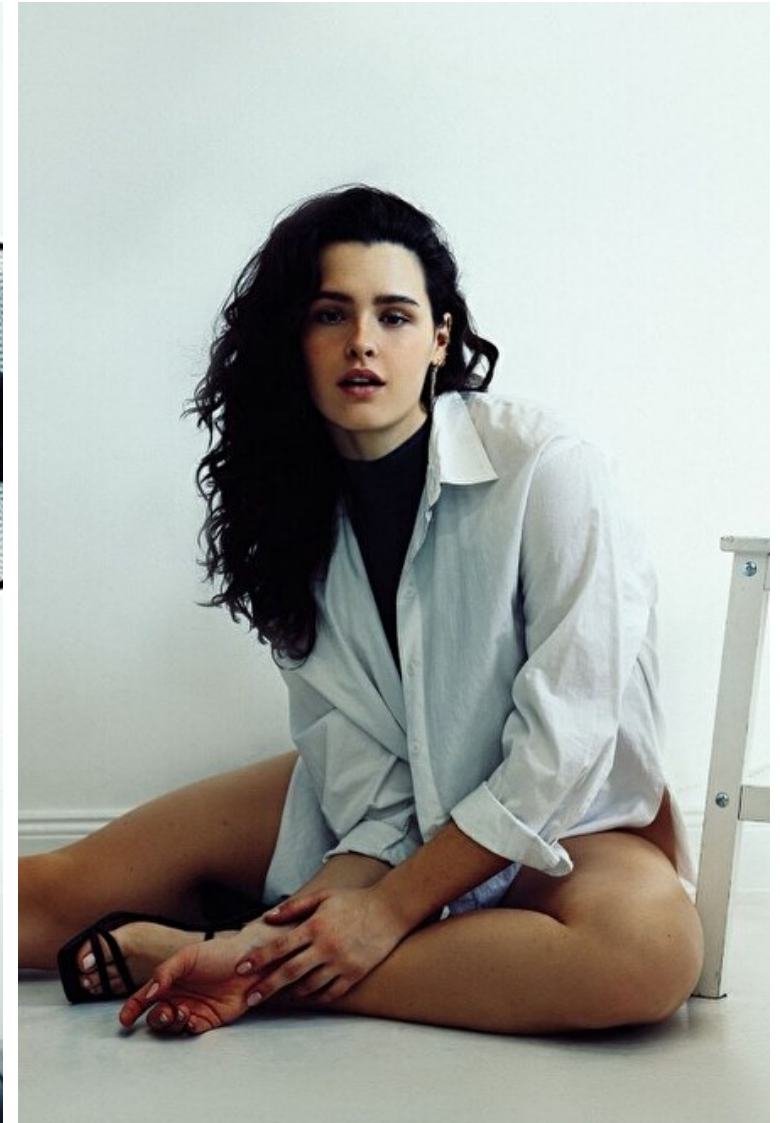

Modellink

Vasagatan 16, Goteborg, 41124, Goteborg, Sweden
Phone: 031-13 15 33 **Email:** info@modellink.se **Website:** http://modellink.se/

Gigi Riefenstahl

Height 180cm / 5' 11.0"

Bust 97cm / 38"

Waist 78cm / 30.5"

Hips 114cm / 45"

Shoes EU/US/UK 42 / 10.5 / 9

Eyes Brown

Hair Brown

Cup C