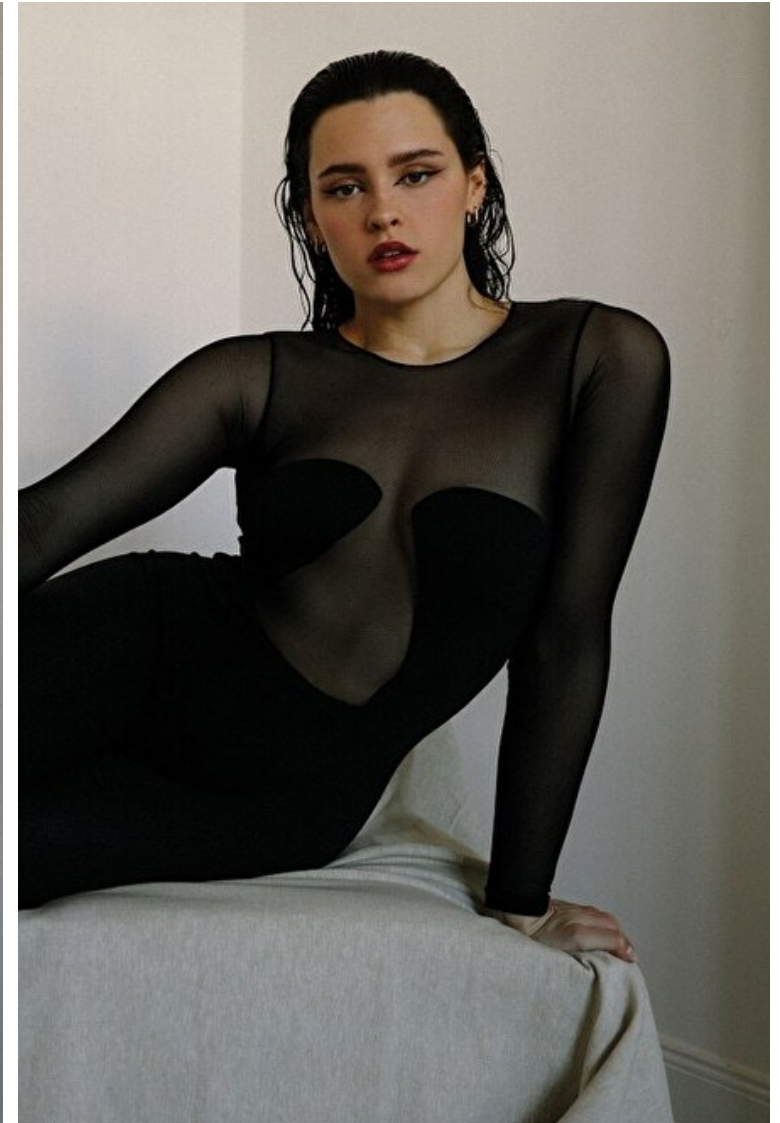

Modellink

Vasagatan 16, Goteborg, 41124, Goteborg, Sweden
Phone: 031-13 15 33 **Email:** info@modellink.se **Website:** <http://modellink.se/>

Gigi Riefenstahl

Height 180cm / 5' 11.0"

Bust 97cm / 38"

Waist 78cm / 30.5"

Hips 114cm / 45"

Shoes EU/US/UK 42 / 10.5 / 9

Eyes Brown

Hair Brown

Cup C