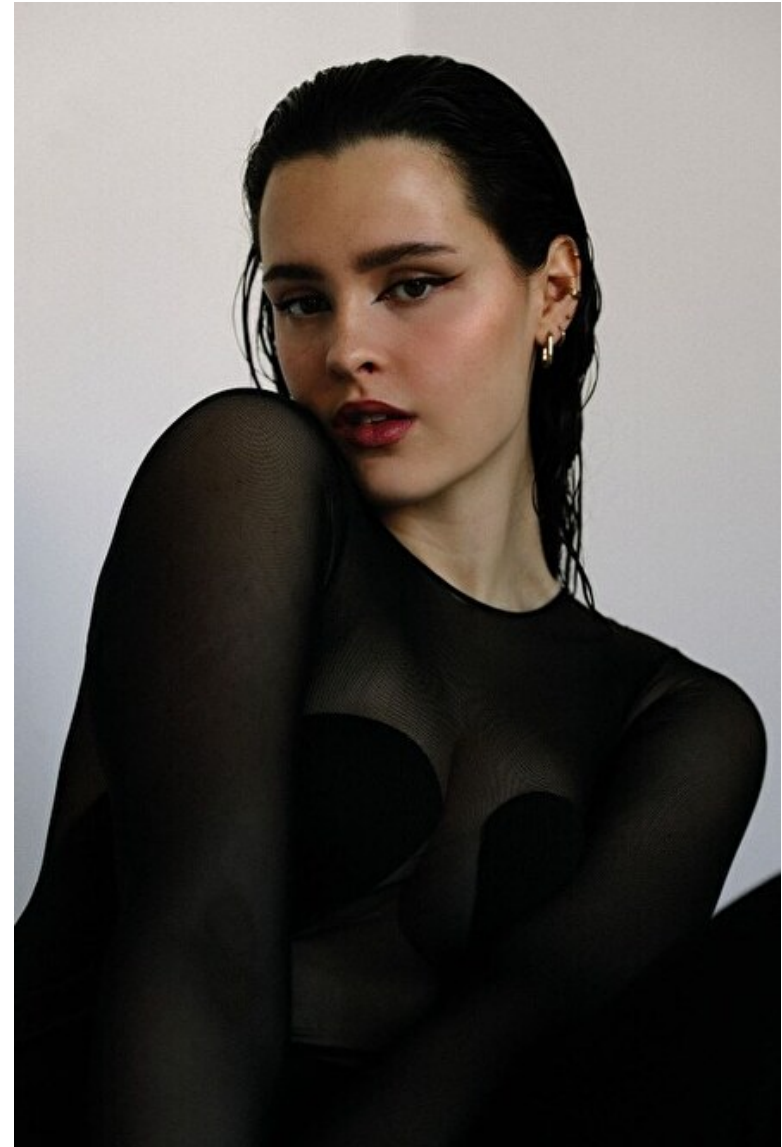

Modellink

Vasagatan 16, Goteborg, 41124, Goteborg, Sweden
Phone: 031-13 15 33 **Email:** info@modellink.se **Website:** <http://modellink.se/>

Gigi Riefenstahl

Height 180cm / 5' 11.0"

Bust 97cm / 38"

Waist 78cm / 30.5"

Hips 114cm / 45"

Shoes EU/US/UK 42 / 10.5 / 9

Eyes Brown

Hair Brown

Cup C