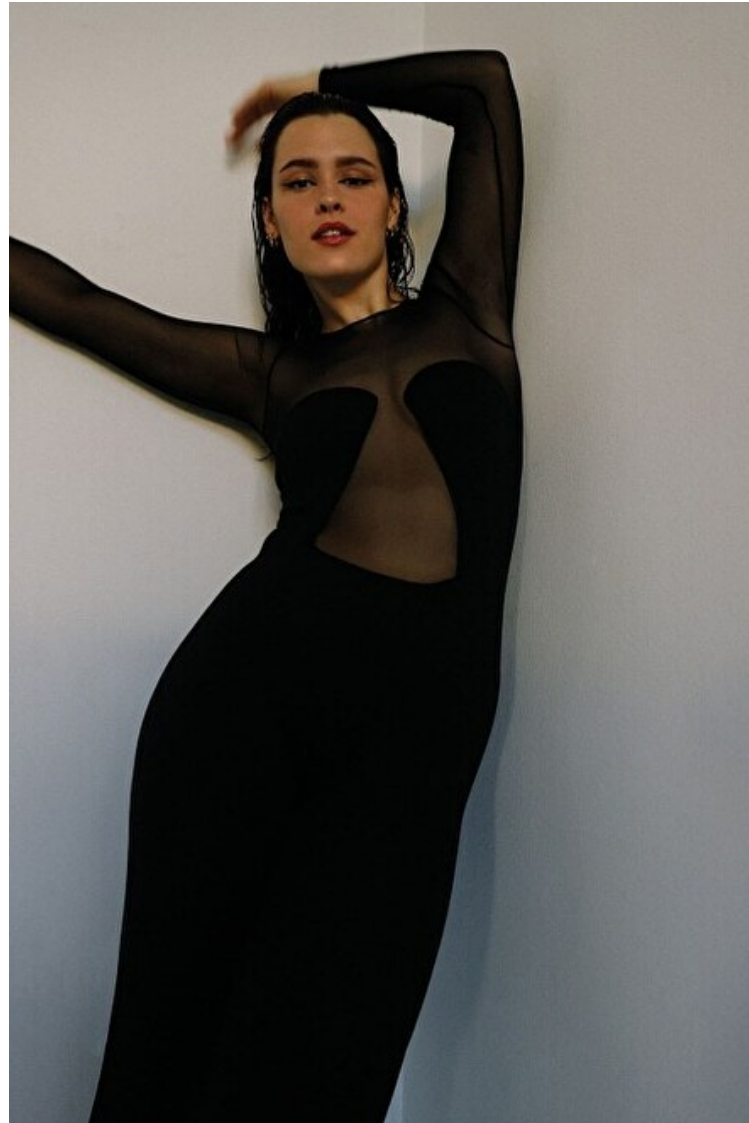

Modellink

Vasagatan 16, Goteborg, 41124, Goteborg, Sweden
Phone: 031-13 15 33 **Email:** info@modellink.se **Website:** <http://modellink.se/>

Gigi Riefenstahl

Height 180cm / 5' 11.0"

Bust 97cm / 38"

Waist 78cm / 30.5"

Hips 114cm / 45"

Shoes EU/US/UK 42 / 10.5 / 9

Eyes Brown

Hair Brown

Cup C