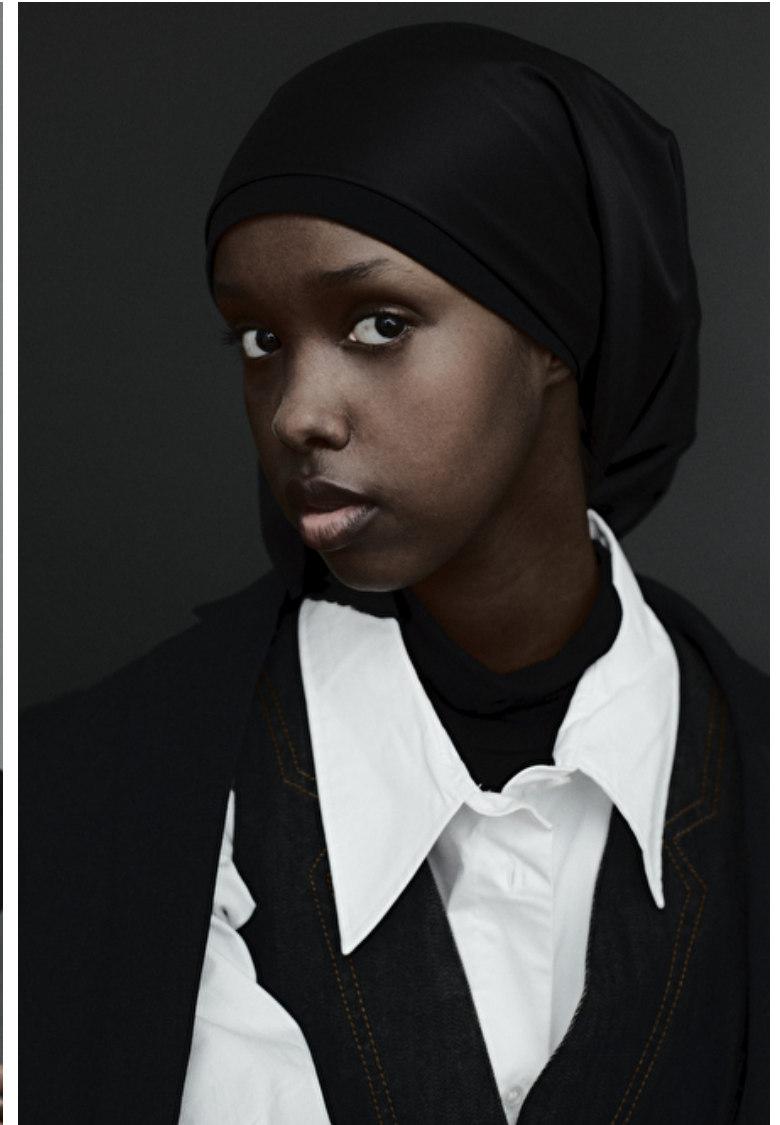

Modellink

Vasagatan 16, Goteborg, 41124, Goteborg, Sweden
Phone: 031-13 15 33 **Email:** info@modellink.se **Website:** http://modellink.se/

Ifrah Abdirisak

Height 182cm / 5' 11.5"

Bust 76cm / 30"

Waist 63cm / 25"

Hips 92cm / 36"

Shoes EU/US/UK 41 / 9.5 / 8

Eyes Dark brown

Hair Black

Location Gothenburg