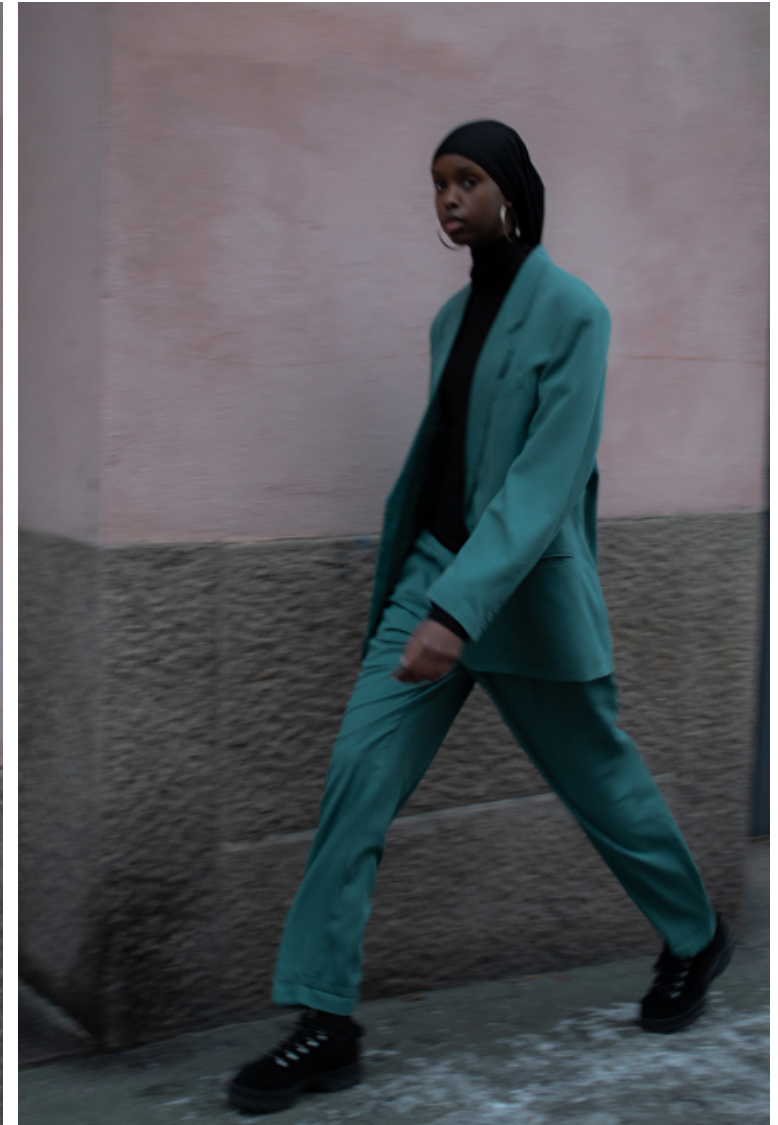

Modellink

Vasagatan 16, Goteborg, 41124, Goteborg, Sweden
Phone: 031-13 15 33 **Email:** info@modellink.se **Website:** <http://modellink.se/>

Ifrac Abdirisak

Height 182cm / 5' 11.5"

Bust 76cm / 30"

Waist 63cm / 25"

Hips 92cm / 36"

Shoes EU/US/UK 41 / 9.5 / 8

Eyes Dark brown

Hair Black

Location Gothenburg