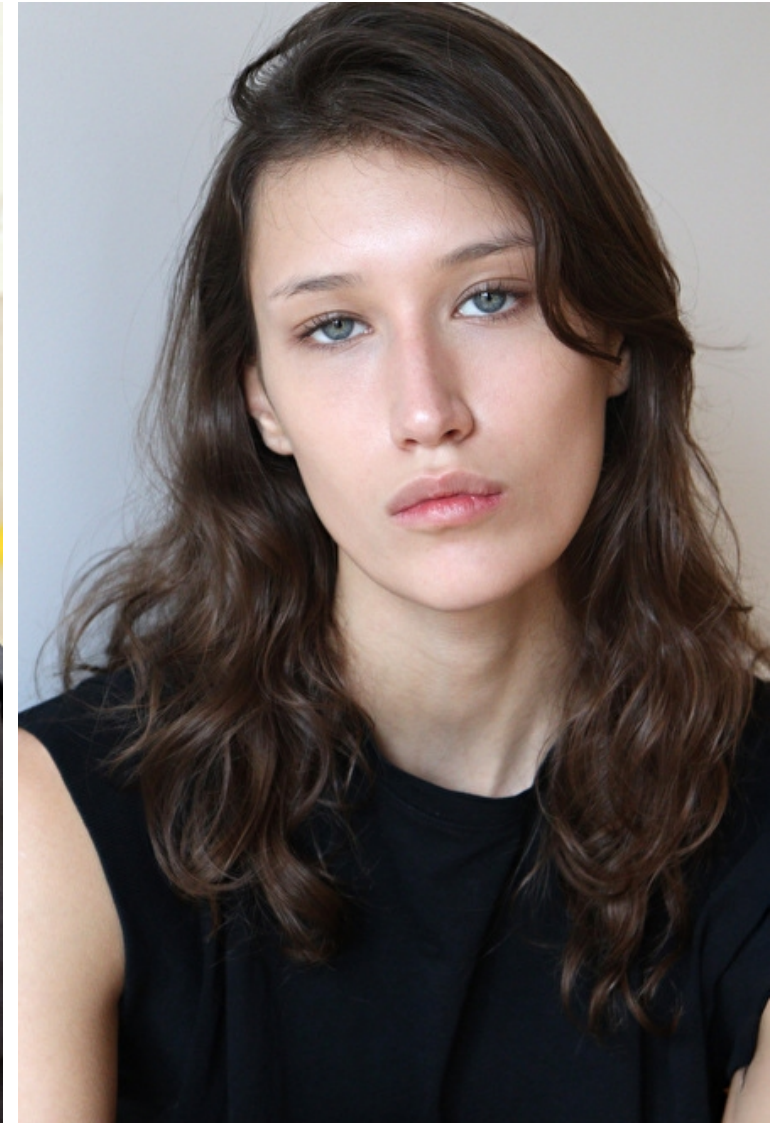

## Iris Bacon

Height 179cm / 5' 10.5"

Bust 83cm / 32.5"

Waist 60cm / 23.5"

Hips 89cm / 35"

Shoes EU/US/UK 41 / 9.5 / 8

Eyes Blue

Hair Brown