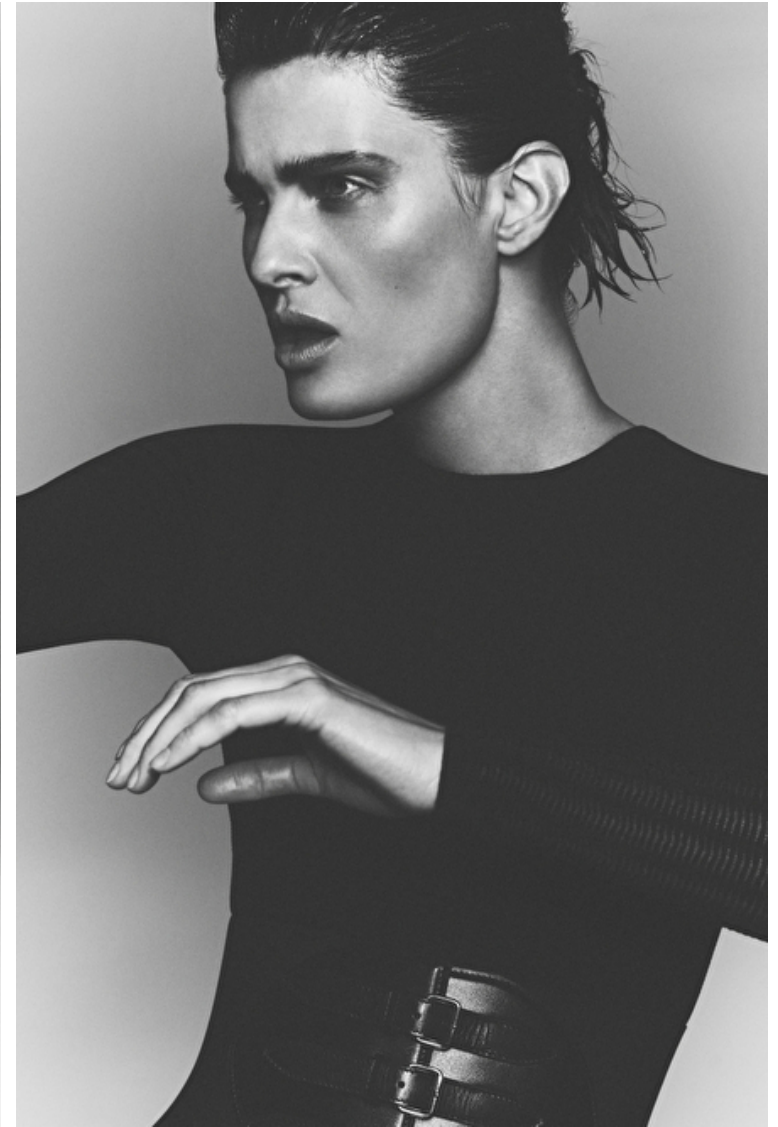

Modellink

Vasagatan 16, Goteborg, 41124, Goteborg, Sweden
Phone: 031-13 15 33 **Email:** info@modellink.se **Website:** http://modellink.se/

Isabeli Fontana

Height 176cm / 5' 9.5"

Size EU/US 34 / 4

Bust 86cm / 34"

Waist 60cm / 23.5"

Hips 89cm / 35"

Shoes EU/US/UK 37 / 6.5 / 4

Eyes Blue

Hair Dark brown

Cup B