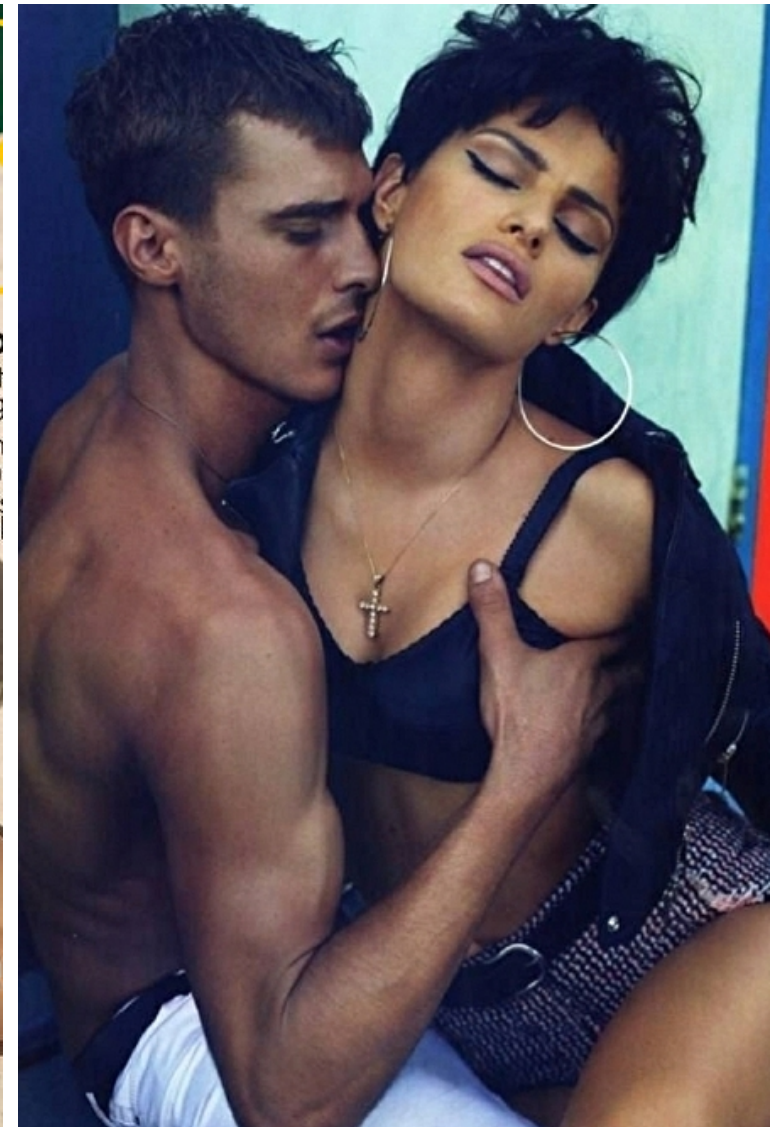

Modellink

Vasagatan 16, Goteborg, 41124, Goteborg, Sweden
Phone: 031-13 15 33 Email: info@modellink.se Website: http://modellink.se/

Isabeli Fontana

Height 176cm / 5' 9.5"

Size EU/US 34 / 4

Bust 86cm / 34"

Waist 60cm / 23.5"

Hips 89cm / 35"

Shoes EU/US/UK 37 / 6.5 / 4

Eyes Blue

Hair Dark brown

Cup B