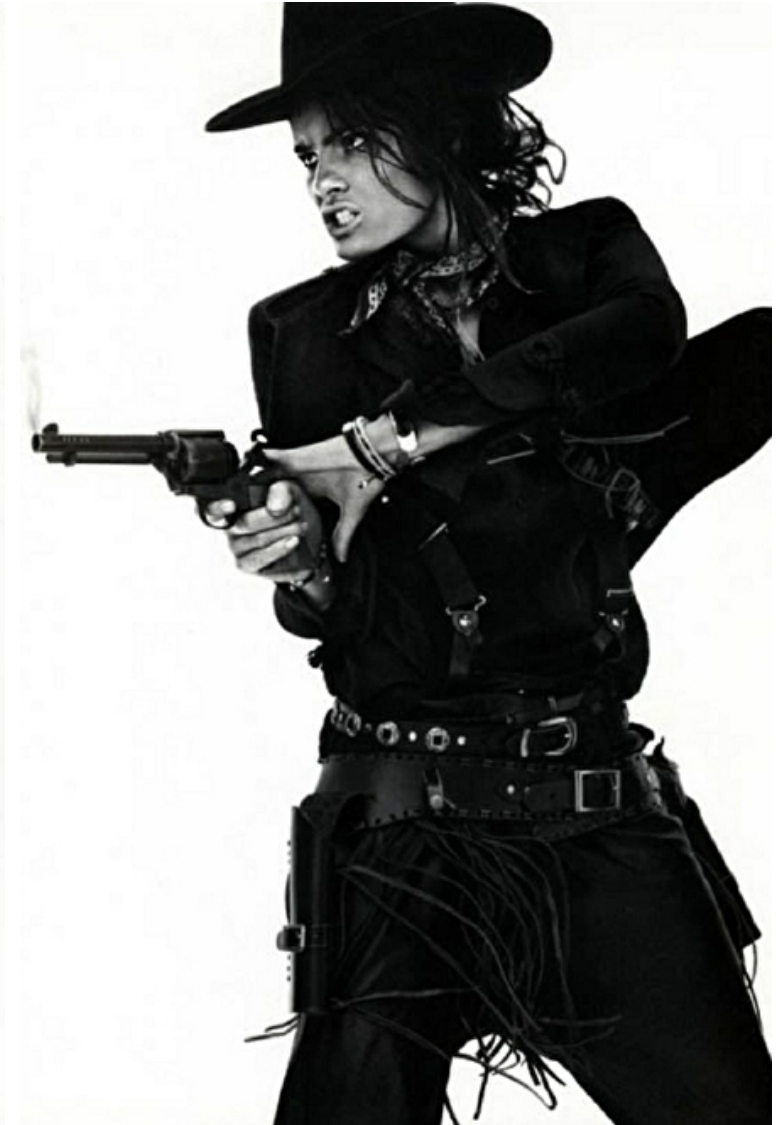

Modellink

Vasagatan 16, Goteborg, 41124, Goteborg, Sweden
Phone: 031-13 15 33 **Email:** info@modellink.se **Website:** http://modellink.se/

Isabeli Fontana

Height 176cm / 5' 9.5"

Size EU/US 34 / 4

Bust 86cm / 34"

Waist 60cm / 23.5"

Hips 89cm / 35"

Shoes EU/US/UK 37 / 6.5 / 4

Eyes Blue

Hair Dark brown

Cup B