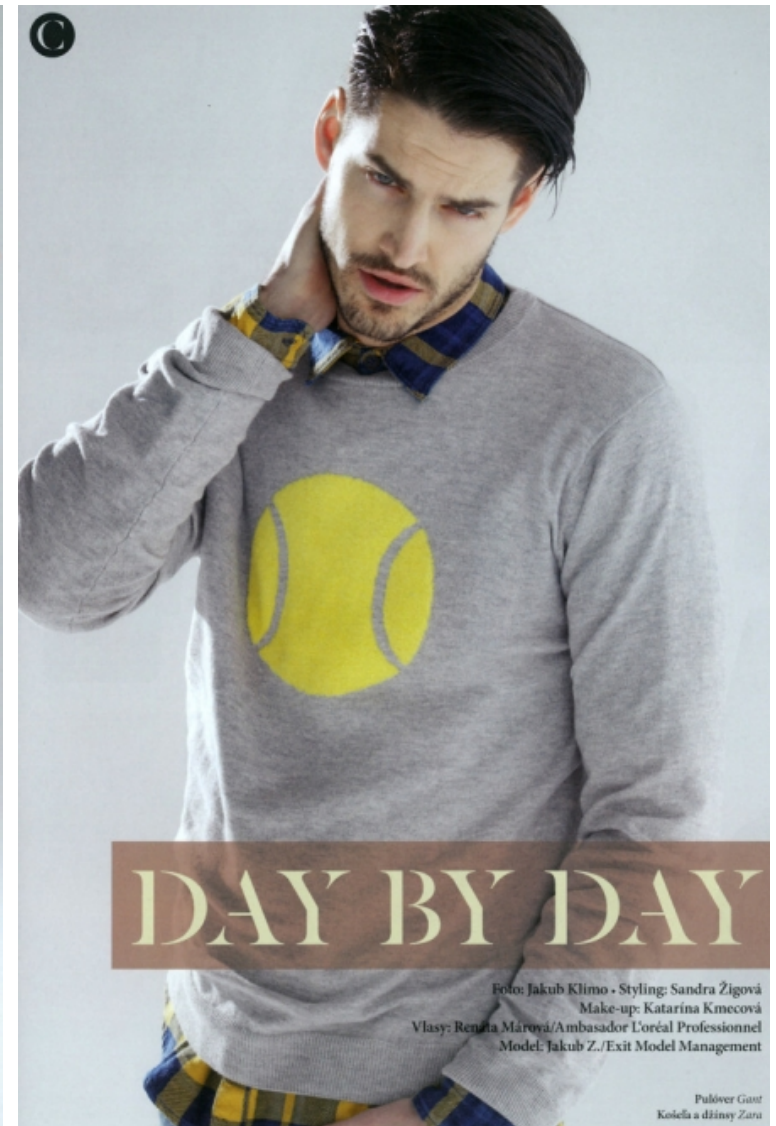

DAY BY DAY

Foto: Jakub Klimo • Styling: Sandra Žigová
Make-up: Katarína Krmečová
Vlasy: Renata Marová/Ambasador L'oréal Professionnel
Model: Jakub Z./Exit Model Management

Pulóver Gant
Košela a džínsy Zara