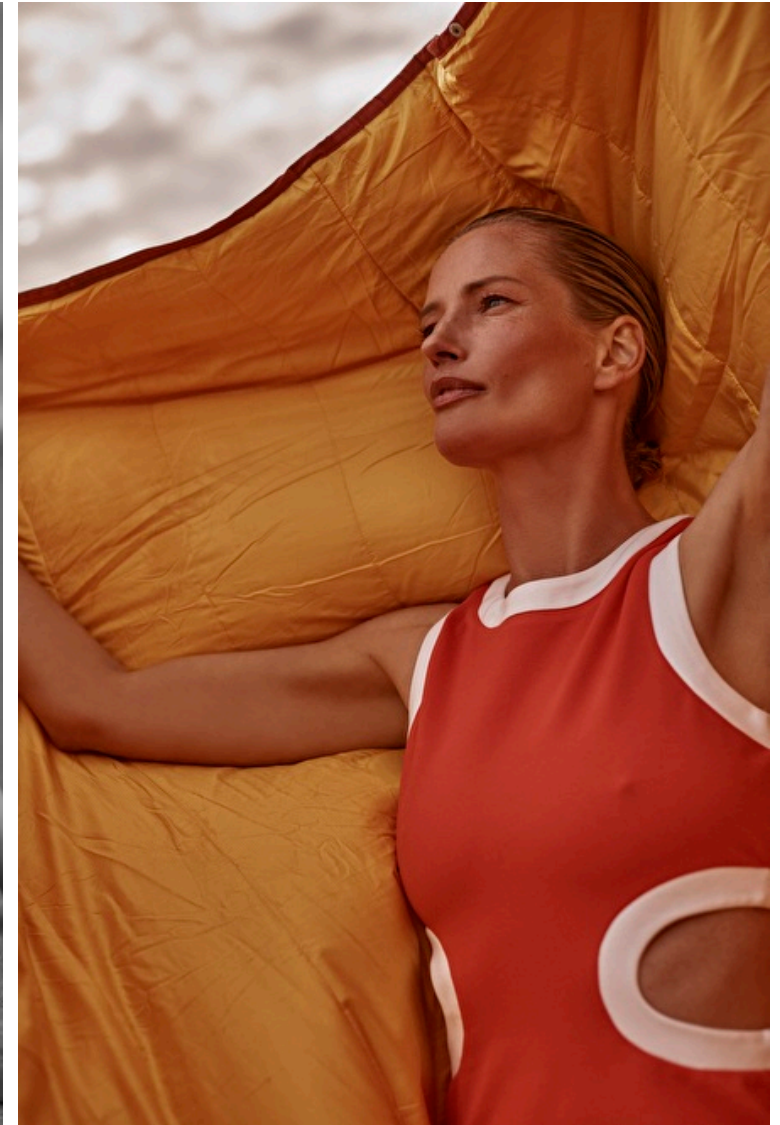

Modellink

Vasagatan 16, Goteborg, 41124, Goteborg, Sweden
Phone: 031-13 15 33 **Email:** info@modellink.se **Website:** <http://modellink.se/>

Jessica Van Der Steen

Height 172cm / 5' 7.5"

Size EU/US 36 / 6

Bust 86cm / 34"

Waist 60cm / 23.5"

Hips 90cm / 35.5"

Shoes EU/US/UK 38 / 7.5 / 5

Eyes Blue

Hair Blond

Cup C