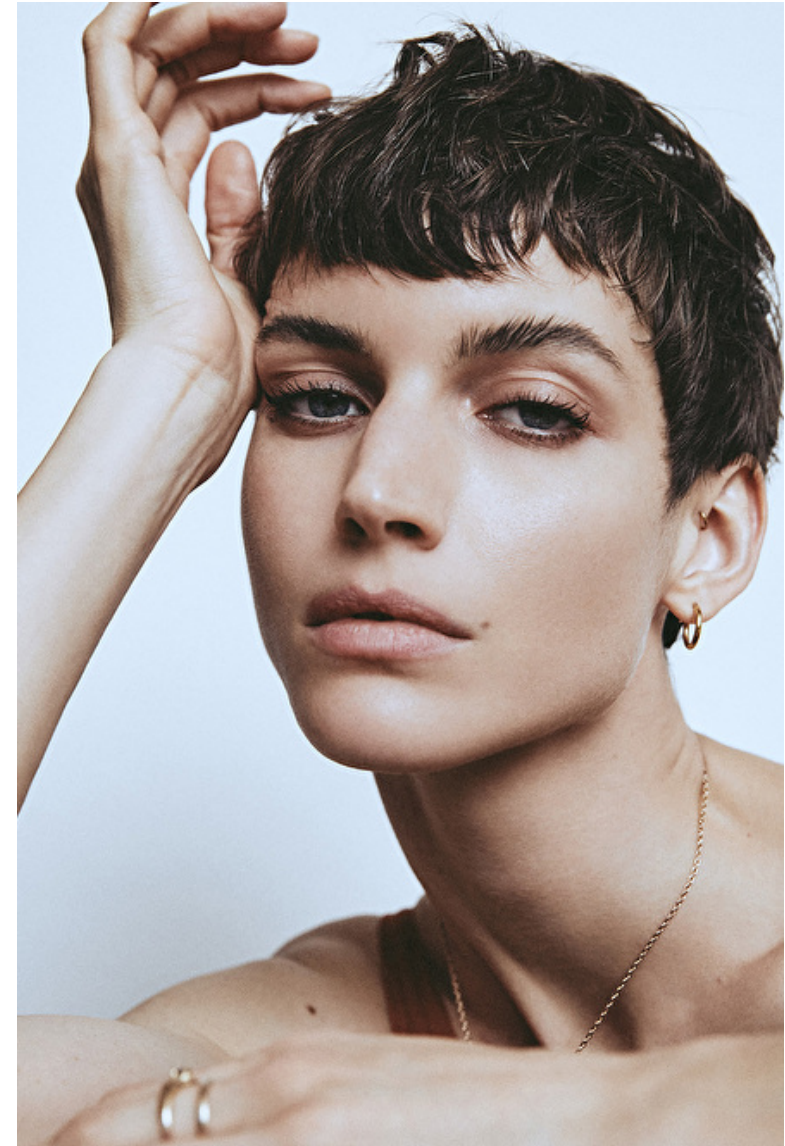

Modellink

Vasagatan 16, Goteborg, 41124, Goteborg, Sweden
Phone: 031-13 15 33 **Email:** info@modellink.se **Website:** <http://modellink.se/>

Johanna Feldmeier

Height 177cm / 5' 9.5"

Bust 86cm / 34"

Waist 62cm / 24.5"

Hips 91cm / 36"

Shoes EU/US/UK 40.5 / 9.5 / 7

Eyes Blue

Hair Brown