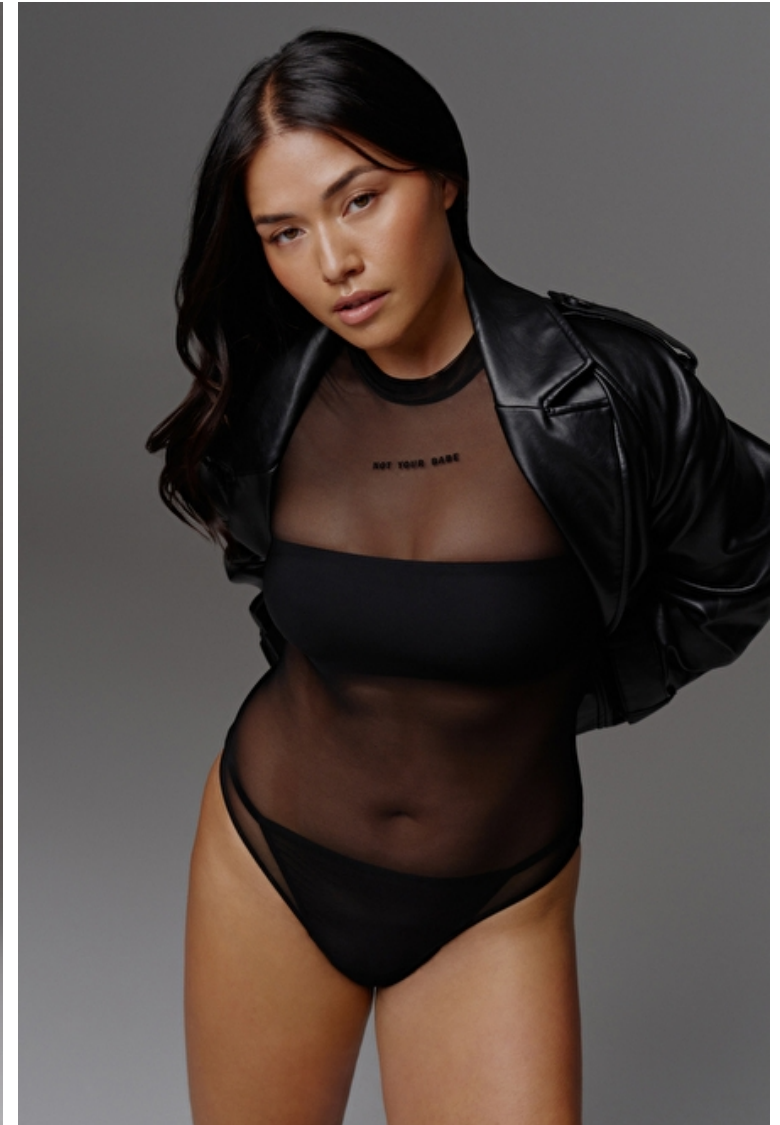

Johanna Lundqvist

Height 173cm / 5' 8.0"

Bust 100cm / 39.5"

Waist 79cm / 31"

Hips 110cm / 43.5"

Shoes EU/US/UK 39 / 8 / 6

Eyes Green brown

Cup D