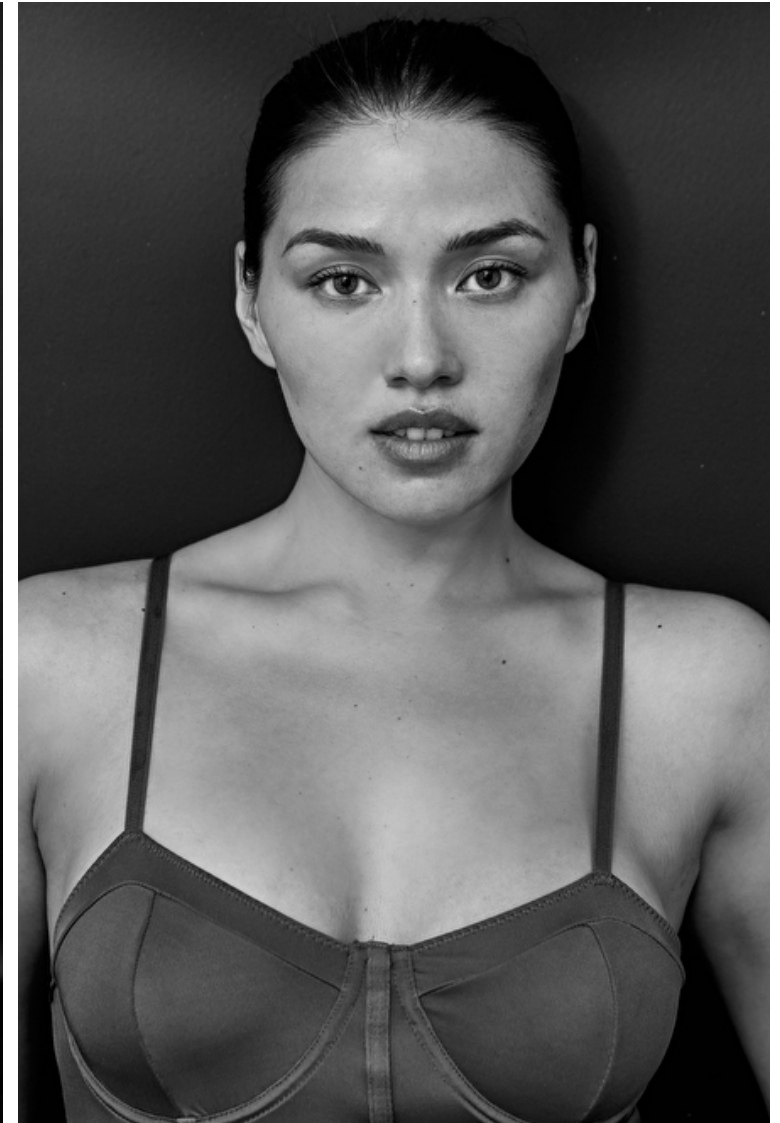

Johanna Lundqvist

Height 173cm / 5' 8.0"

Bust 100cm / 39.5"

Waist 79cm / 31"

Hips 110cm / 43.5"

Shoes EU/US/UK 39 / 8 / 6

Eyes Green brown

Cup D