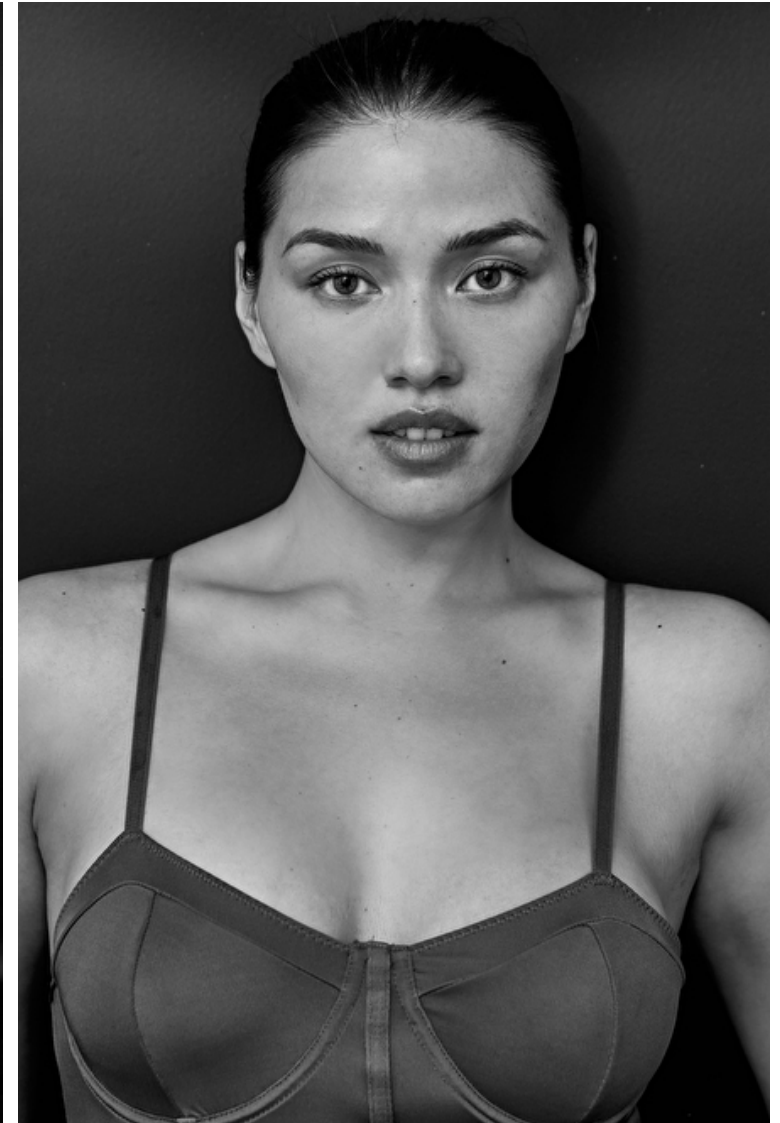

Modellink

Vasagatan 16, Goteborg, 41124, Goteborg, Sweden
Phone: 031-13 15 33 **Email:** info@modellink.se **Website:** <http://modellink.se/>

Johanna Lundqvist

Height 173cm / 5' 8.0"

Bust 95cm / 37.5"

Waist 74cm / 29"

Hips 107cm / 42"

Shoes EU/US/UK 39 / 8 / 6

Eyes Green brown

Cup D