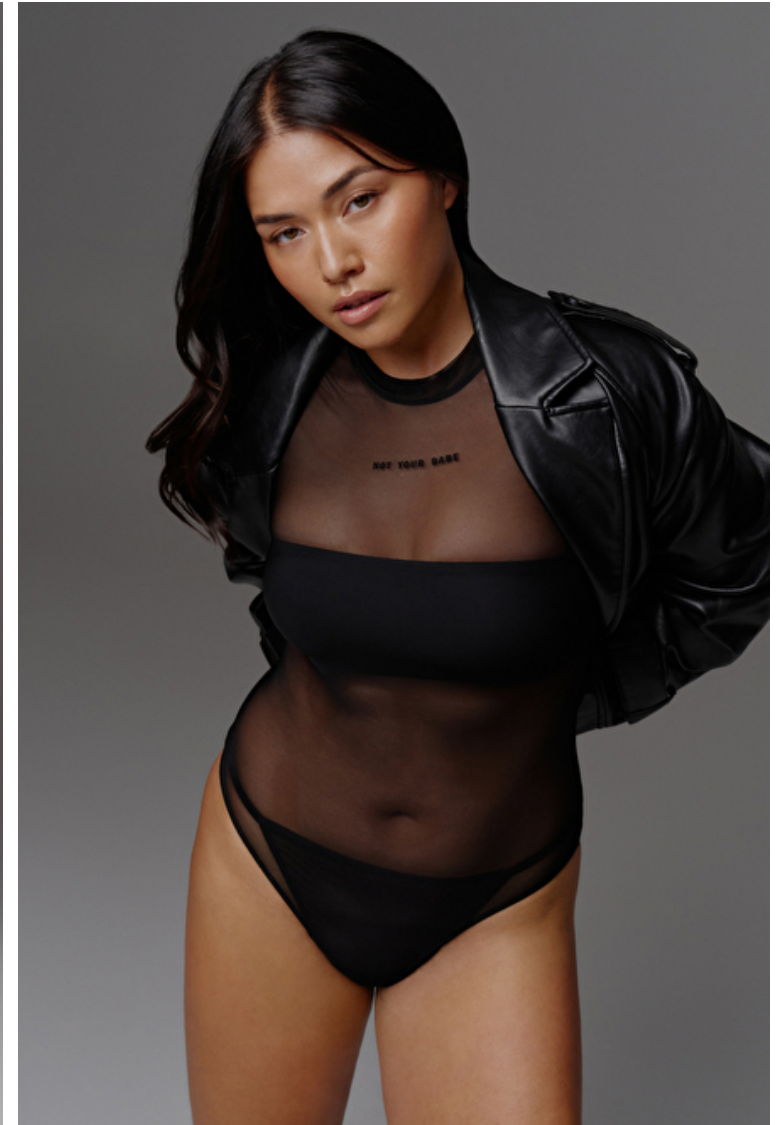

Johanna Lundqvist

Height 173cm / 5' 8.0"

Bust 95cm / 37.5"

Waist 74cm / 29"

Hips 107cm / 42"

Shoes EU/US/UK 39 / 8 / 6

Eyes Green brown

Cup D