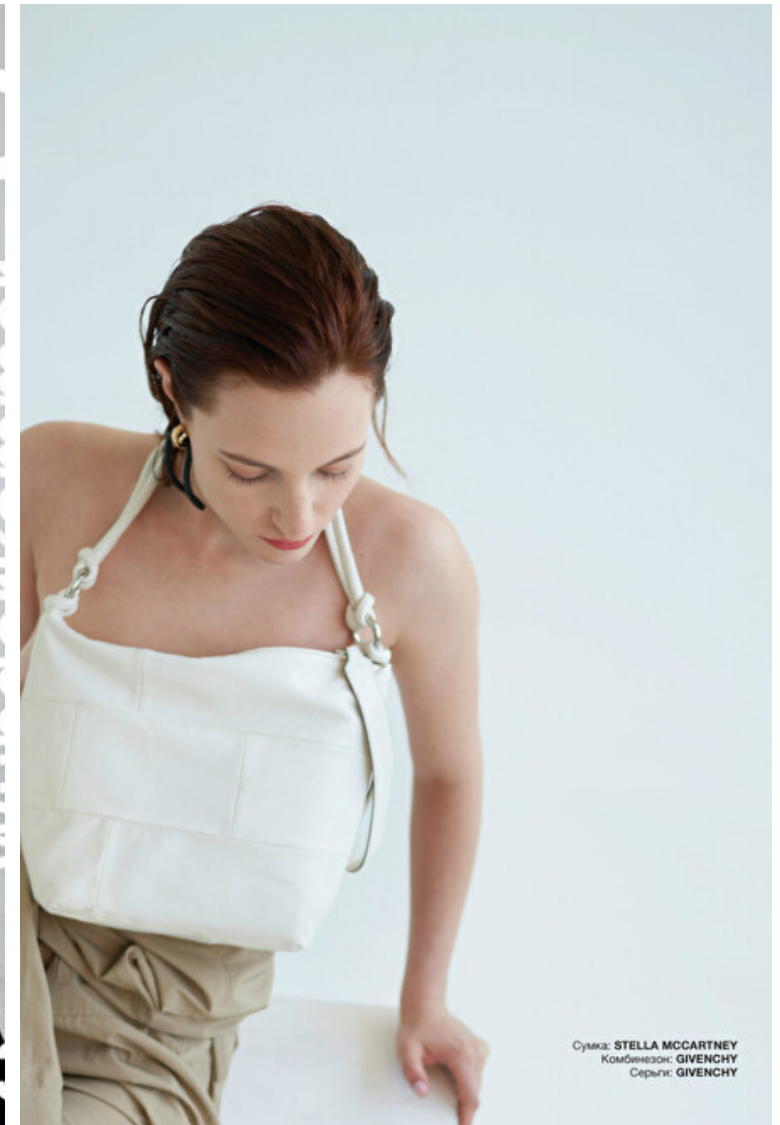

Bust 83cm / 32.5"

Waist 61cm / 24"

Hips 93cm / 36.5"

Shoes EU/US/UK 39 / 8 / 6

Eyes Green

Hair Dark blond

Cup B

Сумка: STELLA MCCARTNEY
Комбинезон: GIVENCHY
Серьги: GIVENCHY