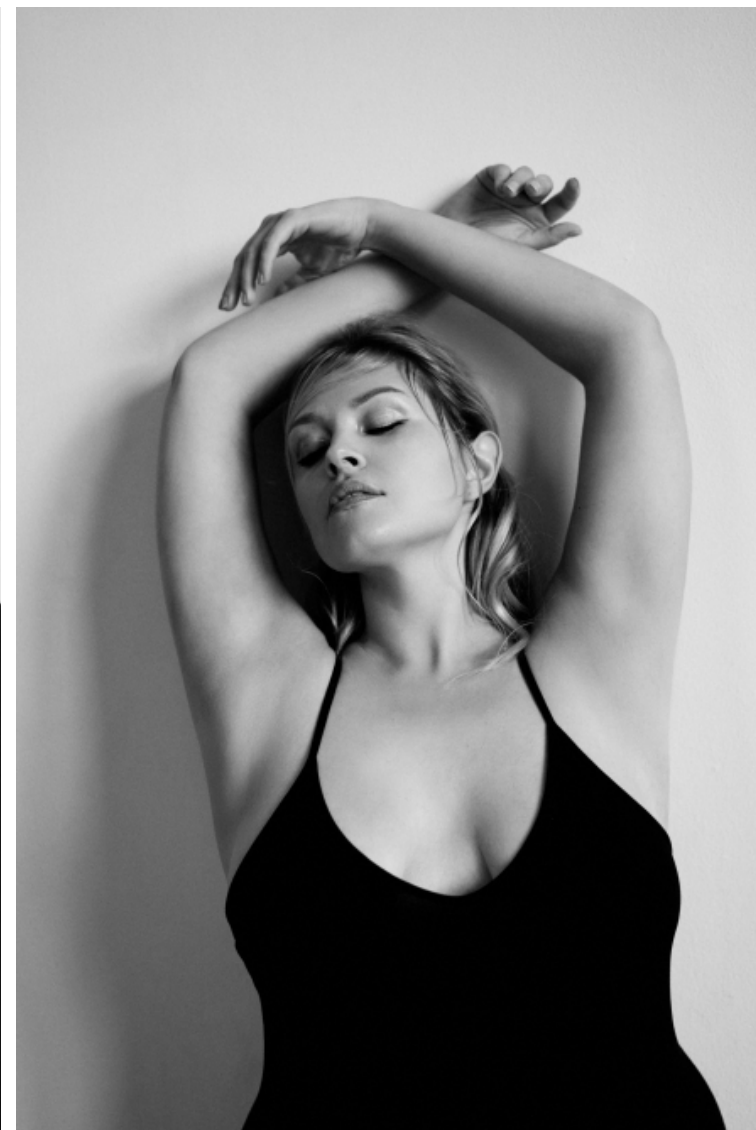

Justine LeGault

Height 177cm / 5' 9.5"

Size EU/US 48 / 18

Bust 114cm / 45"

Waist 101cm / 40"

Hips 129cm / 51"

Shoes EU/US/UK 40 / 9 / 7

Eyes Blue green

Hair Dark blond

Cup DD