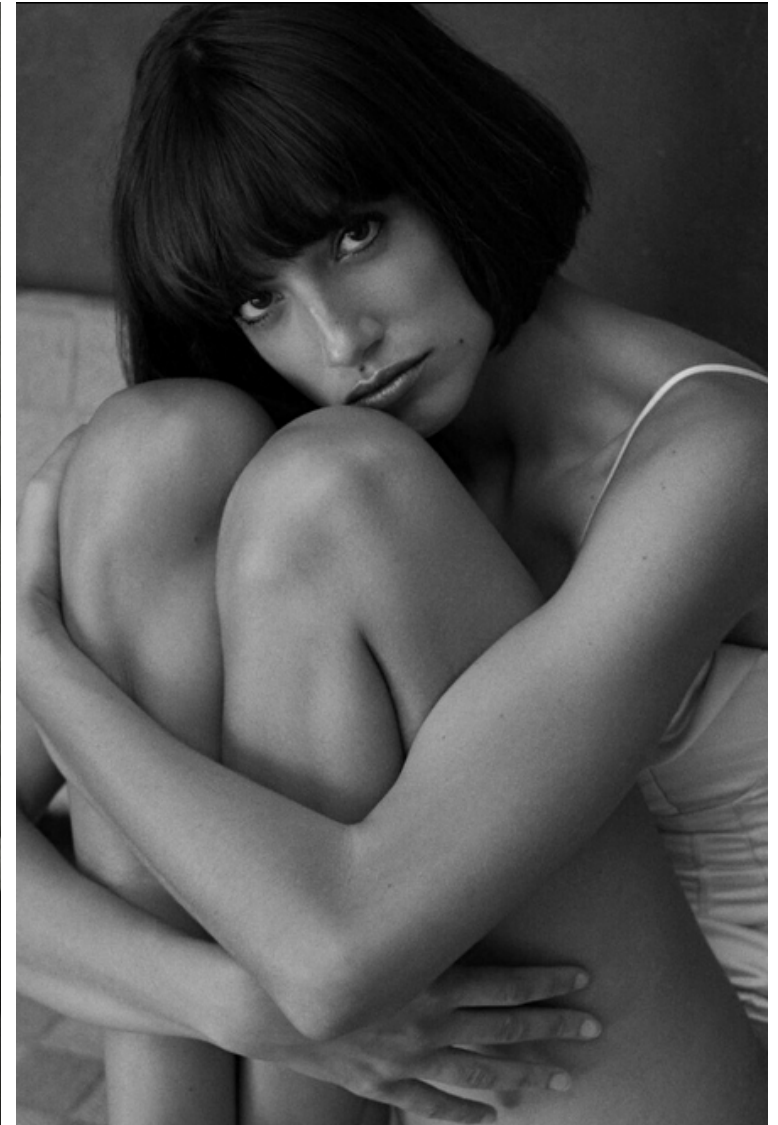

## Kathie Lam

Height 177cm / 5' 9.5"

Bust 81cm / 32"

Waist 62cm / 24.5"

Hips 89cm / 35"

Shoes EU/US/UK 40 / 9 / 7

Eyes Brown

Hair Brown