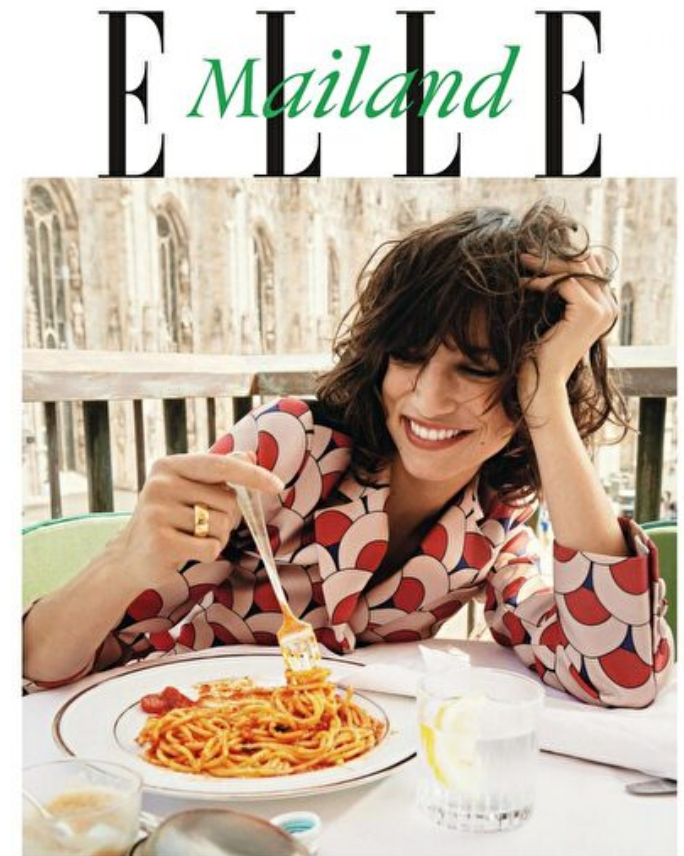

LA GRANDE BELLEZZA. Mailänderinnen lieben kräftige Farben, beeindruckende Muster und EDLE Materialien. Der Sinn für SCHÖNHIT ist Teil ihrer DNA. Pasta und Kompromisslosigkeit sind es auch ...

ELLE 1. September 2022

93